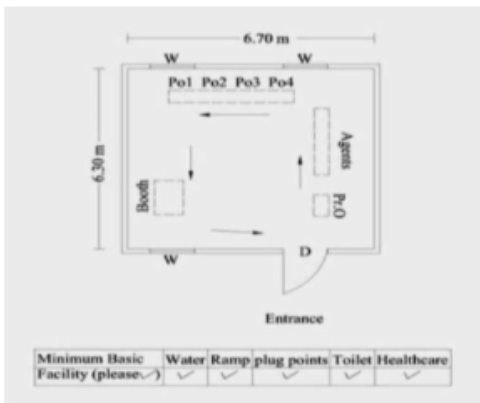

Google Map View

Polling Station Building Front View

Polling Station Front View

Cad View

Key MAP View

1	WDZ2104800	பெயர் : சுந்தராஜ் தந்தை பெயர்: ஆறுமுகம் வீட்டு எண் : 1 வயது : 70 பாலினம் : ஆண்	Photo is available	2	WDZ1582360	பெயர் : ஆனந்தி கணவர் பெயர்: அசோக் குமார் வீட்டு எண் : 1 வயது : 38 பாலினம் : பெண்	Photo is available	3	WDZ2104826	பெயர் : கணேசன் தந்தை பெயர்: ஆறுமுகம் வீட்டு எண் : 1-1 வயது : 65 பாலினம் : ஆண்	Photo is available
4	WDZ2104834	பெயர் : ருத்ரமூர்த்தி தந்தை பெயர்: ஆறுமுகம் வீட்டு எண் : 1-1 வயது : 59 பாலினம் : ஆண்	Photo is available	5	GDR7140924	பெயர் : உமாபார்வதி கணவர் பெயர்: சந்திரமோகன் வீட்டு எண் : 1-1 வயது : 56 பாலினம் : பெண்	Photo is available	6	GDR7143803	பெயர் : பாக்கியலட்சுமி கணவர் பெயர்: ருத்ரமூர்த்தி வீட்டு எண் : 1-1 வயது : 54 பாலினம் : பெண்	Photo is available
7	GDR3640935	பெயர் : வீரகாமு தந்தை பெயர்: சீத்தாராமன் வீட்டு எண் : 1-9 வயது : 50 பாலினம் : ஆண்	Photo is available	8	GDR2193696	பெயர் : கருப்புசாமி தந்தை பெயர்: மாரப்பன் வீட்டு எண் : 1E வயது : 87 பாலினம் : ஆண்	Photo is available	9	GDR2194694	பெயர் : ஜானகி கணவர் பெயர்: கருப்புசாமி வீட்டு எண் : 1E வயது : 79 பாலினம் : பெண்	Photo is available
10	WDZ0435263	பெயர் : ராஜேஸ்வரி கணவர் பெயர்: கார்த்திகேயன் வீட்டு எண் : 1E வயது : 49 பாலினம் : பெண்	Photo is available	11	WDZ2104925	பெயர் : பழனிச்சாமி தந்தை பெயர்: ராமசாமி வீட்டு எண் : 2 வயது : 83 பாலினம் : ஆண்	Photo is available	12	WDZ2104933	பெயர் : ராஜேஸ்வரி கணவர் பெயர்: பழனிச்சாமி வீட்டு எண் : 2 வயது : 76 பாலினம் : பெண்	Photo is available
13	WDZ2105146	பெயர் : பழனிச்சாமி பிரபு வெள்ளைச்சாமி தந்தை பெயர்: வெள்ளைச்சாமி வீட்டு எண் : 2 வயது : 59 பாலினம் : ஆண்	Photo is available	14	WDZ0435255	பெயர் : கார்த்திகேயன் தந்தை பெயர்: ஜெயகுமார் வீட்டு எண் : 2 வயது : 59 பாலினம் : ஆண்	Photo is available	15	WDZ2104941	பெயர் : கண்ணன் தந்தை பெயர்: பழனிச்சாமி வீட்டு எண் : 2 வயது : 56 பாலினம் : ஆண்	Photo is available
16	WDZ2104958	பெயர் : மகாலட்சுமி தந்தை பெயர்: பழனிச்சாமி வீட்டு எண் : 2 வயது : 49 பாலினம் : பெண்	Photo is available	17	WDZ1582279	பெயர் : ஆனந்தி கணவர் பெயர்: கார்த்திகேயன் வீட்டு எண் : 2 வயது : 42 பாலினம் : பெண்	Photo is available	18	WDZ1018936	பெயர் : சபீனா கணவர் பெயர்: முஜீப் வீட்டு எண் : 2 வயது : 39 பாலினம் : பெண்	Photo is available
19	WDZ1582410	பெயர் : தாரிணி தந்தை பெயர்: சுகுமாரன் வீட்டு எண் : 2 வயது : 30 பாலினம் : பெண்	Photo is available	20	WDZ2598597	பெயர் : அர்வி தாயின் பெயர்: யோகவள்ளி வீட்டு எண் : 2 வயது : 27 பாலினம் : ஆண்	Photo is available	21	WDZ2104982	பெயர் : கார்த்திகேயன் தந்தை பெயர்: காமாட்சிசுந்தரம் வீட்டு எண் : 2-1 வயது : 50 பாலினம் : ஆண்	Photo is available
22	WDZ2104990	பெயர் : சுகுமார் தந்தை பெயர்: ராமசாமி வீட்டு எண் : 2-2 வயது : 61 பாலினம் : ஆண்	Photo is available	23	WDZ2105005	பெயர் : சுதாமணி கணவர் பெயர்: மனோகரன் வீட்டு எண் : 2-2 வயது : 55 பாலினம் : பெண்	Photo is available	24	GDR2750404	பெயர் : யோகவள்ளி கணவர் பெயர்: கதிரவன் வீட்டு எண் : 2-2 வயது : 53 பாலினம் : பெண்	Photo is available
25	WDZ2105013	பெயர் : மலர்விழி கணவர் பெயர்: சுகுமார் வீட்டு எண் : 2-2 வயது : 52 பாலினம் : பெண்	Photo is available	26	WDZ2105039	பெயர் : சிவகாமி கணவர் பெயர்: வையாபுரி வீட்டு எண் : 2-3 வயது : 73 பாலினம் : பெண்	Photo is available	27	WDZ2105047	பெயர் : தனபாலன் தந்தை பெயர்: ஆறுமுகம் வீட்டு எண் : 2-5 வயது : 65 பாலினம் : ஆண்	Photo is available
28	WDZ2105088	பெயர் : நாகராஜ் தந்தை பெயர்: ஆறுமுகம் வீட்டு எண் : 2A வயது : 62 பாலினம் : ஆண்	Photo is available	29	GDR7147531	பெயர் : அன்புசெல்வி கணவர் பெயர்: ராஜகோபால் வீட்டு எண் : 2A வயது : 60 பாலினம் : பெண்	Photo is available	30	WDZ2105104	பெயர் : புவனேஸ்வரி கணவர் பெயர்: நாகராஜ் வீட்டு எண் : 2A வயது : 55 பாலினம் : பெண்	Photo is available