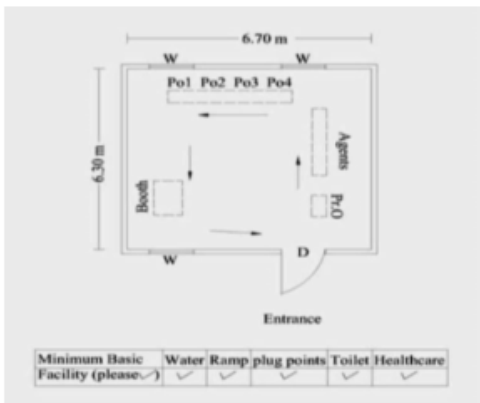

Google Map View

Polling Station Building Front View

Polling Station Front View

Cad View

Key MAP View

1 பெயர் : சின்னக்கண்ணு தந்தை பெயர்: நாச்சிமுத்து வீட்டு எண் : 1 வயது : 64 பாலினம் : ஆண் Photo is available	WDZ1582469	2 பெயர் : சுமதி கணவர் பெயர்: ராதாகிருஷ்ணன் வீட்டு எண் : 1 வயது : 59 பாலினம் : பெண் Photo is available	WDZ2098358	3 பெயர் : முருகன் தந்தை பெயர்: ராமையாபிள்ளை வீட்டு எண் : 1 வயது : 54 பாலினம் : ஆண் Photo is available	WDZ1349729
4 பெயர் : ஹரிப்பிரபா கணவர் பெயர்: சின்னக்கண்ணு வீட்டு எண் : 1 வயது : 53 பாலினம் : பெண் Photo is available	WDZ1583020	# 5 பெயர் : ராமர் தந்தை பெயர்: கருப்பையா வீட்டு எண் : 1 வயது : 48 பாலினம் : ஆண் Photo is available	WDZ0790154	6 பெயர் : ராஜா சக்கரவர்த்தி தந்தை பெயர்: வெங்கடராஜன் வீட்டு எண் : 1 வயது : 42 பாலினம் : ஆண் Photo is available	GDR7145519
7 பெயர் : ரூபன் ராஜ் தந்தை பெயர்: அந்தோனி ராஜ் வீட்டு எண் : 1 வயது : 36 பாலினம் : ஆண் Photo is available	WDZ1349711	8 பெயர் : பிரதீபா தந்தை பெயர்: ஆறுக்குட்டி வீட்டு எண் : 1 வயது : 26 பாலினம் : பெண் Photo is available	WDZ1932425	9 பெயர் : பிரவீண்குமார் தந்தை பெயர்: சுந்தரம் வீட்டு எண் : 1 வயது : 26 பாலினம் : ஆண் Photo is available	WDZ1932458
10 பெயர் : கௌரிசங்கர் தந்தை பெயர்: சின்னக்கண்ணு நாச்சிமுத்து வீட்டு எண் : 1 வயது : 26 பாலினம் : ஆண் Photo is available	WDZ1932466	11 பெயர் : திபாபூர் கணவர் பெயர்: முத்தையா வீட்டு எண் : 1 வயது : 26 பாலினம் : பெண் Photo is available	WDZ2536985	12 பெயர் : சாவித்ரி கணவர் பெயர்: குருசாமி வீட்டு எண் : 2 வயது : 74 பாலினம் : பெண் Photo is available	GDR2196012
13 பெயர் : ஹரிகிருஷ்ணன் தந்தை பெயர்: குருசாமி வீட்டு எண் : 2 வயது : 48 பாலினம் : ஆண் Photo is available	GDR2194736	14 பெயர் : ஜெயபூர் கண்ணன் கணவர் பெயர்: கண்ணன் பழனிசாமி வீட்டு எண் : 2 வயது : 44 பாலினம் : பெண் Photo is available	WDZ2006237	15 பெயர் : சிவக்குமார் தந்தை பெயர்: வையாபுரி வீட்டு எண் : 2 வயது : 43 பாலினம் : ஆண் Photo is available	GDR7143811
16 பெயர் : ரிஷ்வந்த் கலைவாணி பிரபு தந்தை பெயர்: பிரபு வீட்டு எண் : 2 வயது : 23 பாலினம் : ஆண் Photo is available	WDZ2541837	17 பெயர் : ஹர்ஷிகா ஷ்ரீநீ பிரபு தாயின் பெயர்: கலைவாணி பிரபு வீட்டு எண் : 2 வயது : 21 பாலினம் : பெண் Photo is available	WDZ2578771	18 பெயர் : சஷினி ராகவி ச தந்தை பெயர்: சந்திர குமார் வீட்டு எண் : 2/29ஏ வயது : 20 பாலினம் : பெண் Photo is available	WDZ2694966
19 பெயர் : ஜெகநாதன் தந்தை பெயர்: முத்துசாமி வீட்டு எண் : 2A வயது : 76 பாலினம் : ஆண் Photo is available	GDR8773699	20 பெயர் : செளந்தரம் கணவர் பெயர்: ஜெகநாதன் வீட்டு எண் : 2A வயது : 68 பாலினம் : பெண் Photo is available	GDR7142086	21 பெயர் : பிரேம் சந்தர் தந்தை பெயர்: ஜெகநாதன் வீட்டு எண் : 2A வயது : 37 பாலினம் : ஆண் Photo is available	WDZ0632851
22 பெயர் : ரவிக்குமார் தந்தை பெயர்: முத்துசாமி வீட்டு எண் : 2B வயது : 75 பாலினம் : ஆண் Photo is available	GDR7141484	23 பெயர் : சுசீலா கணவர் பெயர்: ரவிக்குமார் வீட்டு எண் : 2B வயது : 65 பாலினம் : பெண் Photo is available	GDR7142508	24 பெயர் : தீபிகா தந்தை பெயர்: ரவிக்குமார் வீட்டு எண் : 2B வயது : 44 பாலினம் : பெண் Photo is available	GDR7142516
25 பெயர் : கௌதம்சியாம் தந்தை பெயர்: ரவிக்குமார் வீட்டு எண் : 2B வயது : 39 பாலினம் : ஆண் Photo is available	GDR3592904	26 பெயர் : பரணி பிரியா கணவர் பெயர்: கௌதம் ஸ்யாம் வீட்டு எண் : 2B வயது : 37 பாலினம் : பெண் Photo is available	WDZ2405702	27 பெயர் : மனோகரன் தந்தை பெயர்: முத்துசாமி வீட்டு எண் : 2C வயது : 72 பாலினம் : ஆண் Photo is available	GDR3063617
28 பெயர் : சக்திதேவி கணவர் பெயர்: மனோகரன் வீட்டு எண் : 2C வயது : 65 பாலினம் : பெண் Photo is available	GDR3066461	29 பெயர் : மித்ரஹரிக்குமார் தந்தை பெயர்: மனோகரன் வீட்டு எண் : 2C வயது : 40 பாலினம் : ஆண் Photo is available	GDR3063575	30 பெயர் : மிதிவேஷ் தந்தை பெயர்: மனோகரன் வீட்டு எண் : 2C வயது : 37 பாலினம் : ஆண் Photo is available	GDR3592912