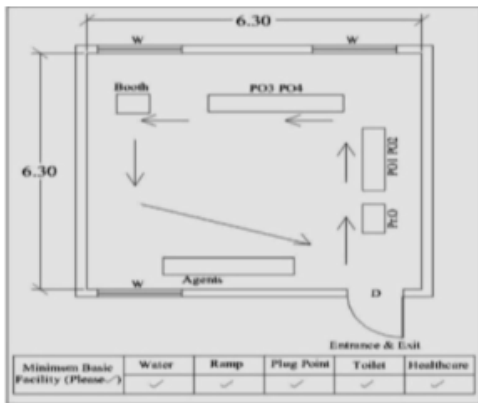

Google Map View

Polling Station Building Front View

Polling Station Front View

Elevation

Elevation

Cad View

Key MAP View

1 பெயர் : வனஜா கணவர் பெயர் : சாமியப்பன் வீட்டு எண் : 1 வயது : 69 பாலினம் : பெண்	GDR7187065 Photo is available	2 பெயர் : அப்துல் காதர் தந்தை பெயர் : அபுபக்கர் வீட்டு எண் : 1 வயது : 61 பாலினம் : ஆண்	WDZ1350297 Photo is available	3 பெயர் : நடராஜ் தந்தை பெயர் : ரங்கசாமி வீட்டு எண் : 1 வயது : 56 பாலினம் : ஆண்	WDZ0662049 Photo is available
4 பெயர் : சரவணன் தந்தை பெயர் : கந்தசாமி வீட்டு எண் : 1 வயது : 46 பாலினம் : ஆண்	WDZ0142026 Photo is available	5 பெயர் : லட்சுமி கணவர் பெயர் : ஈஸ்வரன் வீட்டு எண் : 1 வயது : 45 பாலினம் : பெண்	WDZ0141069 Photo is available	6 பெயர் : ரமேஷ் தந்தை பெயர் : கோவிந்தன் வீட்டு எண் : 1 வயது : 39 பாலினம் : ஆண்	WDZ1785179 Photo is available
7 பெயர் : கலைச்செல்வி தந்தை பெயர் : ரமேஷ் வீட்டு எண் : 1 வயது : 36 பாலினம் : பெண்	WDZ1785146 Photo is available	8 பெயர் : கவியாபூர் சி தந்தை பெயர் : சிவகுமார் வீட்டு எண் : 1 வயது : 20 பாலினம் : பெண்	WDZ2739738 Photo is available	9 பெயர் : சுரேஷ் தந்தை பெயர் : தண்டாணி வீட்டு எண் : 1A வயது : 47 பாலினம் : ஆண்	WDZ1485440 Photo is available
10 பெயர் : நந்தா குமார் தந்தை பெயர் : முருகேசன் வீட்டு எண் : 1 அலங்காடு நடராஜ் வயது : 37 பாலினம் : ஆண்	WDZ2553006 Photo is available	11 பெயர் : சுப்ரமணி தந்தை பெயர் : வடமலை வீட்டு எண் : 2 வயது : 63 பாலினம் : ஆண்	WDZ0633644 Photo is available	12 பெயர் : முருகேசன் தந்தை பெயர் : கந்தசாமி வீட்டு எண் : 2 வயது : 60 பாலினம் : ஆண்	WDZ0141192 Photo is available
13 பெயர் : செல்வி கணவர் பெயர் : சுப்பிரமணி வீட்டு எண் : 2 வயது : 59 பாலினம் : பெண்	WDZ0144097 Photo is available	14 பெயர் : மாரியப்பன் தந்தை பெயர் : ராஜேந்திரன் வீட்டு எண் : 2 வயது : 45 பாலினம் : ஆண்	WDZ0634196 Photo is available	15 பெயர் : காலாமைதீன் தந்தை பெயர் : மஹபுராஷா வீட்டு எண் : 2 வயது : 40 பாலினம் : ஆண்	WDZ0633545 Photo is available
# 16 பெயர் : சு பெருமாள் சாமி தந்தை பெயர் : சுப்பிரமணி வீட்டு எண் : 63/36 வயது : 39 பாலினம் : ஆண்	WDZ0633222 Photo is available	17 பெயர் : தமிழரசன் தந்தை பெயர் : முருகேசன் வீட்டு எண் : 2 வயது : 38 பாலினம் : ஆண்	WDZ0141093 Photo is available	18 பெயர் : வீரவருண் தந்தை பெயர் : செல்வராஜ் வீட்டு எண் : 2 வயது : 32 பாலினம் : ஆண்	WDZ1351139 Photo is available
19 பெயர் : விஜிதா தந்தை பெயர் : பாபு வீட்டு எண் : 2 வயது : 29 பாலினம் : பெண்	WDZ1583350 Photo is available	20 பெயர் : சதீஷ் குமார் தந்தை பெயர் : முருகேசன் வீட்டு எண் : 2 வயது : 29 பாலினம் : ஆண்	WDZ2464071 Photo is available	21 பெயர் : குப்புராமன் தந்தை பெயர் : கிருஷ்ணமூர்த்தி வீட்டு எண் : 2-1 வயது : 59 பாலினம் : ஆண்	WDZ0144113 Photo is available
22 பெயர் : அஜிதா கணவர் பெயர் : மாரியப்பன் வீட்டு எண் : 2-4C வயது : 41 பாலினம் : பெண்	WDZ1206226 Photo is available	23 பெயர் : ரஞ்சித் பாண்டி தந்தை பெயர் : பாண்டியன் வீட்டு எண் : 2/14 வயது : 28 பாலினம் : ஆண்	WDZ2405769 Photo is available	24 பெயர் : லாவண்யா கணவர் பெயர் : ரஞ்சித் குமார் வீட்டு எண் : 2/14 வயது : 27 பாலினம் : பெண்	WDZ2405751 Photo is available
25 பெயர் : சேகர் தாயின் பெயர் : கோமதி வீட்டு எண் : 3 வயது : 62 பாலினம் : ஆண்	WDZ0633354 Photo is available	26 பெயர் : செல்வமான் கணவர் பெயர் : சேகர் வீட்டு எண் : 3 வயது : 55 பாலினம் : பெண்	WDZ0633362 Photo is available	27 பெயர் : திருநாவுக்கரசு தந்தை பெயர் : கருப்பையா வீட்டு எண் : 3 வயது : 53 பாலினம் : ஆண்	WDZ0145094 Photo is available
28 பெயர் : ராஜராஜேஸ்வரி கணவர் பெயர் : சண்முகசுந்தரம் வீட்டு எண் : 3 வயது : 49 பாலினம் : பெண்	WDZ0790246 Photo is available	29 பெயர் : மணிகண்டன் தந்தை பெயர் : பரமசிவம் வீட்டு எண் : 3 வயது : 38 பாலினம் : ஆண்	WDZ1350461 Photo is available	30 பெயர் : முத்துலக்ஷ்மி தந்தை பெயர் : பொன்னுதுரை வீட்டு எண் : 3 வயது : 36 பாலினம் : பெண்	WDZ0633628 Photo is available