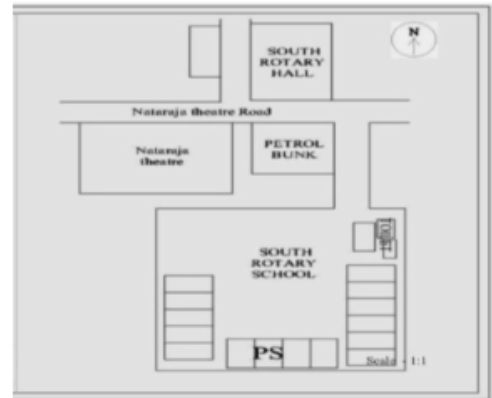

Google Map View

Polling Station Building Front View

Polling Station Front View

Elevation

Elevation

Cad View

Key MAP View

1 பெயர் : வனஜா கணவர் பெயர் : சாமியப்பன் வீட்டு எண் : 1 வயது : 69 பாலினம் : பெண்	GDR7187065 Photo is available	2 பெயர் : அப்துல் காதர் தந்தை பெயர் : அபுபக்கர் வீட்டு எண் : 1 வயது : 61 பாலினம் : ஆண்	WDZ1350297 Photo is available	3 பெயர் : நடராஜ் தந்தை பெயர் : ரங்கசாமி வீட்டு எண் : 1 வயது : 56 பாலினம் : ஆண்	WDZ0662049 Photo is available
4 பெயர் : சரவணன் தந்தை பெயர் : கந்தசாமி வீட்டு எண் : 1 வயது : 46 பாலினம் : ஆண்	WDZ0142026 Photo is available	5 பெயர் : லட்சுமி கணவர் பெயர் : ஈஸ்வரன் வீட்டு எண் : 1 வயது : 45 பாலினம் : பெண்	WDZ0141069 Photo is available	6 பெயர் : ரமேஷ் தந்தை பெயர் : கோவிந்தன் வீட்டு எண் : 1 வயது : 39 பாலினம் : ஆண்	WDZ1785179 Photo is available
7 பெயர் : கலைச்செல்வி தந்தை பெயர் : ரமேஷ் வீட்டு எண் : 1 வயது : 36 பாலினம் : பெண்	WDZ1785146 Photo is available	8 பெயர் : கவியாபூர் சி தந்தை பெயர் : சிவகுமார் வீட்டு எண் : 1 வயது : 20 பாலினம் : பெண்	WDZ2739738 Photo is available	9 பெயர் : சுரேஷ் தந்தை பெயர் : தண்டாணி வீட்டு எண் : 1A வயது : 47 பாலினம் : ஆண்	WDZ1485440 Photo is available
10 பெயர் : நந்தா குமார் தந்தை பெயர் : முருகேசன் வீட்டு எண் : 1 அலங்காடு நடராஜ் வயது : 37 பாலினம் : ஆண்	WDZ2553006 Photo is available	11 பெயர் : சுப்ரமணி தந்தை பெயர் : வடமலை வீட்டு எண் : 2 வயது : 63 பாலினம் : ஆண்	WDZ0633644 Photo is available	12 பெயர் : முருகேசன் தந்தை பெயர் : கந்தசாமி வீட்டு எண் : 2 வயது : 60 பாலினம் : ஆண்	WDZ0141192 Photo is available
13 பெயர் : செல்வி கணவர் பெயர் : சுப்பிரமணி வீட்டு எண் : 2 வயது : 59 பாலினம் : பெண்	WDZ0144097 Photo is available	14 பெயர் : மாரியப்பன் தந்தை பெயர் : ராஜேந்திரன் வீட்டு எண் : 2 வயது : 45 பாலினம் : ஆண்	WDZ0634196 Photo is available	15 பெயர் : காலாமைதீன் தந்தை பெயர் : மஹபுராஷா வீட்டு எண் : 2 வயது : 40 பாலினம் : ஆண்	WDZ0633545 Photo is available
# 16 பெயர் : சு பெருமாள் சாமி தந்தை பெயர் : சுப்பிரமணி வீட்டு எண் : 63/36 வயது : 39 பாலினம் : ஆண்	WDZ0633222 Photo is available	17 பெயர் : தமிழரசன் தந்தை பெயர் : முருகேசன் வீட்டு எண் : 2 வயது : 38 பாலினம் : ஆண்	WDZ0141093 Photo is available	18 பெயர் : வீரவருண் தந்தை பெயர் : செல்வராஜ் வீட்டு எண் : 2 வயது : 32 பாலினம் : ஆண்	WDZ1351139 Photo is available
19 பெயர் : விஜிதா தந்தை பெயர் : பாபு வீட்டு எண் : 2 வயது : 29 பாலினம் : பெண்	WDZ1583350 Photo is available	20 பெயர் : சதீஷ் குமார் தந்தை பெயர் : முருகேசன் வீட்டு எண் : 2 வயது : 29 பாலினம் : ஆண்	WDZ2464071 Photo is available	21 பெயர் : குப்புராமன் தந்தை பெயர் : கிருஷ்ணமூர்த்தி வீட்டு எண் : 2-1 வயது : 59 பாலினம் : ஆண்	WDZ0144113 Photo is available
22 பெயர் : அஜிதா கணவர் பெயர் : மாரியப்பன் வீட்டு எண் : 2-4C வயது : 41 பாலினம் : பெண்	WDZ1206226 Photo is available	23 பெயர் : ரஞ்சித் பாண்டி தந்தை பெயர் : பாண்டியன் வீட்டு எண் : 2/14 வயது : 28 பாலினம் : ஆண்	WDZ2405769 Photo is available	24 பெயர் : லாவண்யா கணவர் பெயர் : ரஞ்சித் குமார் வீட்டு எண் : 2/14 வயது : 27 பாலினம் : பெண்	WDZ2405751 Photo is available
25 பெயர் : சேகர் தாயின் பெயர் : கோமதி வீட்டு எண் : 3 வயது : 62 பாலினம் : ஆண்	WDZ0633354 Photo is available	26 பெயர் : செல்வமான் கணவர் பெயர் : சேகர் வீட்டு எண் : 3 வயது : 55 பாலினம் : பெண்	WDZ0633362 Photo is available	27 பெயர் : திருநாவுக்கரசு தந்தை பெயர் : கருப்பையா வீட்டு எண் : 3 வயது : 53 பாலினம் : ஆண்	WDZ0145094 Photo is available
28 பெயர் : ராஜராஜேஸ்வரி கணவர் பெயர் : சண்முகசுந்தரம் வீட்டு எண் : 3 வயது : 49 பாலினம் : பெண்	WDZ0790246 Photo is available	29 பெயர் : மணிகண்டன் தந்தை பெயர் : பரமசிவம் வீட்டு எண் : 3 வயது : 38 பாலினம் : ஆண்	WDZ1350461 Photo is available	30 பெயர் : முத்துலக்ஷ்மி தந்தை பெயர் : பொன்னுதுரை வீட்டு எண் : 3 வயது : 36 பாலினம் : பெண்	WDZ0633628 Photo is available