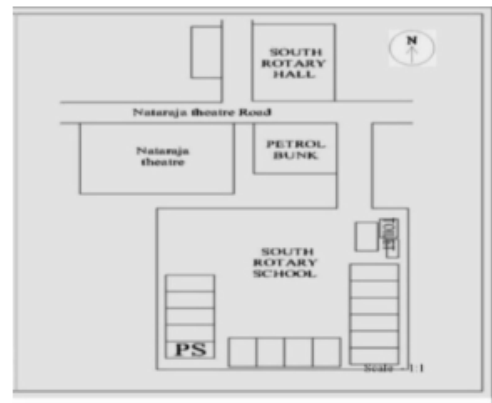

Google Map View

Polling Station Building Front View

Polling Station Front View

Cad View

Key MAP View

சட்டமன்றத் தொகுதியின் எண் மற்றும் பெயர் : 114-திருப்பூர் (தெற்கு)  
பிரிவு எண் மற்றும் பெயர் 1-திருப்பூர் (மா), சலவைப்பட்டரை ரோடுவார்டுஎண்43