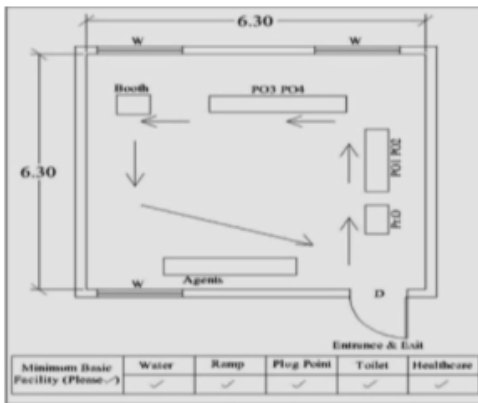

Google Map View

Polling Station Building Front View

Polling Station Front View

Cad View

Key MAP View

சட்டமன்றத் தொகுதியின் எண் மற்றும் பெயர் : 114-திருப்பூர் (தெற்கு)  
பிரிவு எண் மற்றும் பெயர் 1-திருப்பூர் (மா), சலவைப்பட்டரை ரோடுவார்டுஎண்43