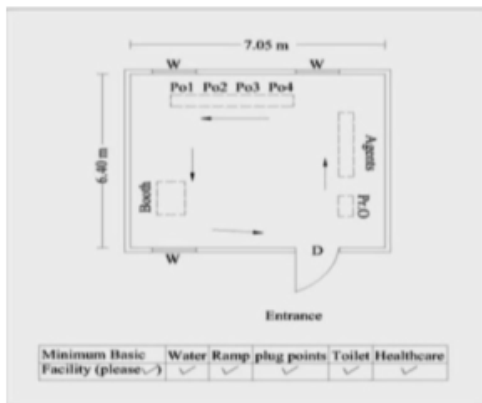

Cad View

Key MAP View