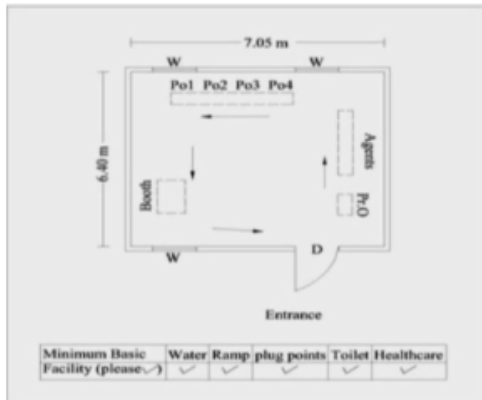

Cad View

Key MAP View