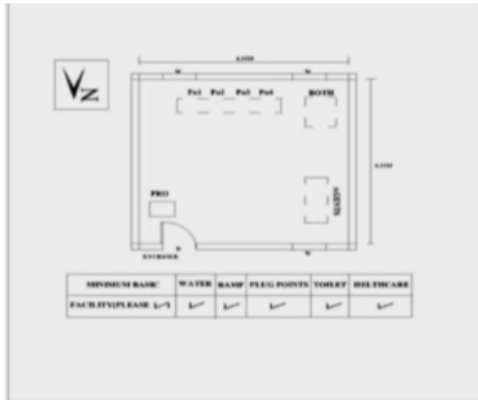

Google Map View

Polling Station Building Front View

Polling Station Front View

Elevation

Elevation

Cad View

Key MAP View

1 பெயர் : சாதிக் தந்தை பெயர்: அலைன் வீட்டு எண் : 0 வயது : 22 பாலினம் : ஆண் Photo is available	WDZ2589323	2 பெயர் : ஷீலா தந்தை பெயர்: சந்திரகாந்தேசாய் வீட்டு எண் : 1 வயது : 57 பாலினம் : பெண் Photo is available	WDZ2217289	3 பெயர் : பாலாஜி தந்தை பெயர்: கிருஷ்ணசாமி வீட்டு எண் : 1 வயது : 55 பாலினம் : ஆண் Photo is available	WDZ0860585
4 பெயர் : வத்சலா கணவர் பெயர்: பாலாஜி வீட்டு எண் : 1 வயது : 50 பாலினம் : பெண் Photo is available	WDZ0860593	# 5 பெயர் : வெங்கடேஸ்வரன் சி தந்தை பெயர்: சிவலிங்கம் வீட்டு எண் : 1 வயது : 47 பாலினம் : ஆண் Photo is available	WDZ0860437	6 பெயர் : அக்கீம் தந்தை பெயர்: அப்பாஸ் வீட்டு எண் : 1 வயது : 35 பாலினம் : ஆண் Photo is available	WDZ0791764
7 பெயர் : அப்துலாஹ் காசிம் தந்தை பெயர்: முகம்மது யாஸூப் வீட்டு எண் : 1 வயது : 27 பாலினம் : ஆண் Photo is available	WDZ2408078	8 பெயர் : முரளி தந்தை பெயர்: மூர்த்தி வீட்டு எண் : 1-1 வயது : 55 பாலினம் : ஆண் Photo is available	WDZ2217297	9 பெயர் : அ.முகமது ரசூல் தந்தை பெயர்: அ.அப்துல் ரஜாக் வீட்டு எண் : 1/85 வயது : 25 பாலினம் : ஆண் Photo is available	WDZ1976943
10 பெயர் : கதிஜா பீவி கணவர் பெயர்: பஷீர் அஹமது வீட்டு எண் : 2 வயது : 76 பாலினம் : பெண் Photo is available	WDZ1489095	11 பெயர் : மகேந்திரகுமார் ஜ தந்தை பெயர்: ஜம்னாதாஸ் ம் வீட்டு எண் : 2 வயது : 70 பாலினம் : ஆண் Photo is available	WDZ1488956	12 பெயர் : மீனா ம் கணவர் பெயர்: மகேந்திரகுமார் ம் வீட்டு எண் : 2 வயது : 62 பாலினம் : பெண் Photo is available	WDZ1488782
13 பெயர் : உபயத்துல்லா தந்தை பெயர்: அப்துல்அஜிஸ் வீட்டு எண் : 2 வயது : 44 பாலினம் : ஆண் Photo is available	WDZ0393496	14 பெயர் : முகமது ஜிபைர் தாயின் பெயர்: கத்திஜா பீவி வீட்டு எண் : 2 வயது : 42 பாலினம் : ஆண் Photo is available	WDZ0860718	15 பெயர் : ஹேமத் தந்தை பெயர்: மகேந்திரகுமார் ம் வீட்டு எண் : 2 வயது : 39 பாலினம் : ஆண் Photo is available	WDZ1488840
16 பெயர் : விக்ரம் ம் தந்தை பெயர்: மகேந்திரகுமார் ஜ வீட்டு எண் : 2 வயது : 37 பாலினம் : ஆண் Photo is available	WDZ1489103	17 பெயர் : மன்கூர் அகமது தந்தை பெயர்: ஜமீல் அகமது வீட்டு எண் : 2 வயது : 36 பாலினம் : ஆண் Photo is available	WDZ1586270	18 பெயர் : யாமினி ஹ கணவர் பெயர்: ஹேமன்ட் ம் வீட்டு எண் : 2 வயது : 36 பாலினம் : பெண் Photo is available	WDZ1488964
19 பெயர் : திவ்யா தந்தை பெயர்: தங்கராஜ் வீட்டு எண் : 2 வயது : 31 பாலினம் : பெண் Photo is available	WDZ1872514	20 பெயர் : ராதா கணவர் பெயர்: முரளி வீட்டு எண் : 2-2 வயது : 52 பாலினம் : பெண் Photo is available	WDZ2217321	21 பெயர் : செல்வன் தந்தை பெயர்: சின்னான் வீட்டு எண் : 2-3 வயது : 60 பாலினம் : ஆண் Photo is available	WDZ2217339
22 பெயர் : லட்சுமி கணவர் பெயர்: செல்வன் வீட்டு எண் : 2-3 வயது : 56 பாலினம் : பெண் Photo is available	WDZ2217347	23 பெயர் : தஹ்ரீனா கணவர் பெயர்: யாசர் அரபாத் வீட்டு எண் : 2/3எ வயது : 29 பாலினம் : பெண் Photo is available	WDZ2633840	24 பெயர் : முஹம்மது ஹரீன் தந்தை பெயர்: ஜபருல்லா வீட்டு எண் : 2 சில்வர்லேன்ஸ் அபார்ட்மென்ட் வயது : 45 பாலினம் : ஆண் Photo is available	GDR7231939
25 பெயர் : ஷாபான் பாஹு கணவர் பெயர்: முஹம்மது ஹரீன் வீட்டு எண் : 2 சில்வர்லேன்ஸ் அபார்ட்மென்ட் வயது : 35 பாலினம் : பெண் Photo is available	WDZ0860577	26 பெயர் : ஜெமில் தந்தை பெயர்: அனீப் வீட்டு எண் : 3 வயது : 48 பாலினம் : பெண் Photo is available	WDZ0393389	27 பெயர் : செந்தில் குமார் இதரர் பெயர்: நித்தியா வீட்டு எண் : 3 வயது : 44 பாலினம் : ஆண் Photo is available	WDZ2543999
28 பெயர் : நித்தியா கணவர் பெயர்: செந்தில்குமார் வீட்டு எண் : 3 வயது : 41 பாலினம் : பெண் Photo is available	WDZ2544005	29 பெயர் : நசீர்கான் தந்தை பெயர்: அப்துல்சலாம் வீட்டு எண் : 3-2 வயது : 69 பாலினம் : ஆண் Photo is available	GDR2202992	30 பெயர் : சுலேகா பீவி நசீர் கான் கணவர் பெயர்: நசீர் கான் வீட்டு எண் : 3-2 வயது : 61 பாலினம் : பெண் Photo is available	WDZ2217362