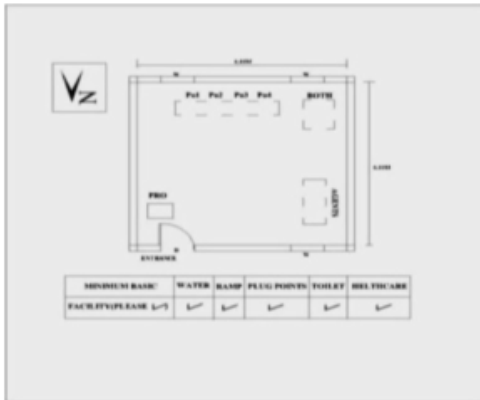

கையொப்பம்

Nazri Naksha

Google Map View

Polling Station Building Front View

Polling Station Front View

Cad View

Key MAP View

| | | | | | |
|--|------------|--|------------|---|------------|
| 1 பெயர் : முஹம்மத நியாஜ் தாயின் பெயர் : ரஹ்மத் நிஷா வீட்டு எண் : 0 வயது : 28 பாலினம் : ஆண் Photo is available | WDZ1977164 | 2 பெயர் : முஸ்தாக அஹமத் தந்தை பெயர் : முஜிபுர ரகுமான் வீட்டு எண் : 0 வயது : 27 பாலினம் : ஆண் Photo is available | WDZ1977180 | 3 பெயர் : மூர்சிதா தந்தை பெயர் : முஜிபுர ரகுமான் வீட்டு எண் : 0 வயது : 25 பாலினம் : பெண் Photo is available | WDZ1977248 |
| 4 பெயர் : நாசுரம்மா கணவர் பெயர் : முஹம்மது முஸ்தபா வீட்டு எண் : 1 வயது : 78 பாலினம் : பெண் Photo is available | WDZ0155382 | 5 பெயர் : முகமது அன்வர் தந்தை பெயர் : இப்ராஹீம் வீட்டு எண் : 1 வயது : 70 பாலினம் : ஆண் Photo is available | WDZ0642686 | 6 பெயர் : நூர்ஜகான் கணவர் பெயர் : அப்துல்காதர் வீட்டு எண் : 1 வயது : 63 பாலினம் : பெண் Photo is available | WDZ1665397 |
| 7 பெயர் : கபூர் தந்தை பெயர் : சையதுஅலி வீட்டு எண் : 1 வயது : 61 பாலினம் : ஆண் Photo is available | WDZ0394668 | 8 பெயர் : சாதிக் அலி தந்தை பெயர் : முஹமது யூசுஃப் வீட்டு எண் : 1 வயது : 61 பாலினம் : ஆண் Photo is available | WDZ0427807 | 9 பெயர் : முமீனா பீவி கணவர் பெயர் : சாந்து முகமது வீட்டு எண் : 1 வயது : 60 பாலினம் : பெண் Photo is available | WDZ0861906 |
| 10 பெயர் : புஷ்பம் கணவர் பெயர் : சந்திரன் வீட்டு எண் : 1 வயது : 60 பாலினம் : பெண் Photo is available | WDZ2634681 | 11 பெயர் : பிச்சையம்மாள் கணவர் பெயர் : ஜாபர் சேட் வீட்டு எண் : 1 வயது : 59 பாலினம் : பெண் Photo is available | WDZ1359710 | 12 பெயர் : ஹரிபா தந்தை பெயர் : அப்துல் ஹமீது வீட்டு எண் : 1 வயது : 58 பாலினம் : பெண் Photo is available | WDZ0642314 |
| 13 பெயர் : முபாரக் தந்தை பெயர் : பக்கீர் முகமது ஷெக் வீட்டு எண் : 1 வயது : 57 பாலினம் : ஆண் Photo is available | WDZ2547693 | 14 பெயர் : எம்.ரபீக் தந்தை பெயர் : முத்துலீவு வீட்டு எண் : 1 வயது : 56 பாலினம் : ஆண் Photo is available | WDZ0394676 | 15 பெயர் : சாகுல் அமீது தந்தை பெயர் : அப்துல்அகமது வீட்டு எண் : 1 வயது : 56 பாலினம் : ஆண் Photo is available | WDZ0394700 |
| 16 பெயர் : ரகமத்துன்னிஷா கணவர் பெயர் : முஹம்மது ராஜா வீட்டு எண் : 1 வயது : 56 பாலினம் : பெண் Photo is available | WDZ0156232 | 17 பெயர் : பானு கணவர் பெயர் : நூர் முகமது வீட்டு எண் : 1 வயது : 56 பாலினம் : பெண் Photo is available | WDZ0155317 | 18 பெயர் : காளீஸ்வரன் தந்தை பெயர் : மணி வீட்டு எண் : 1 வயது : 54 பாலினம் : ஆண் Photo is available | WDZ0394692 |
| 19 பெயர் : ஜென்னத் பீவி கணவர் பெயர் : அபு பக்கர் வீட்டு எண் : 1 வயது : 54 பாலினம் : பெண் Photo is available | WDZ1359041 | 20 பெயர் : கதிர் அஹமது தந்தை பெயர் : அப்துல்லாசாஹிப் வீட்டு எண் : 1 வயது : 54 பாலினம் : ஆண் Photo is available | WDZ1665348 | 21 பெயர் : ஷகிலா பானு கணவர் பெயர் : முபாரக் வீட்டு எண் : 1 வயது : 53 பாலினம் : பெண் Photo is available | WDZ2548873 |
| 22 பெயர் : மிராகான் தந்தை பெயர் : ரஹ்மத்துல்லா வீட்டு எண் : 1 வயது : 52 பாலினம் : ஆண் Photo is available | WDZ0156059 | 23 பெயர் : பக்ருதீன் தந்தை பெயர் : ஷேக்அலாவுதீன் வீட்டு எண் : 1 வயது : 52 பாலினம் : ஆண் Photo is available | GDR3174588 | 24 பெயர் : சாஹிதா பேகம் சாதிக் அலி கணவர் பெயர் : சாதிக் அலி வீட்டு எண் : 1 வயது : 52 பாலினம் : பெண் Photo is available | WDZ0427815 |
| 25 பெயர் : சிராஜ் கணவர் பெயர் : ரபீதீன் வீட்டு எண் : 1 வயது : 51 பாலினம் : பெண் Photo is available | WDZ0155556 | 26 பெயர் : பைரோஸ் கணவர் பெயர் : அமானுல்லா வீட்டு எண் : 1 வயது : 51 பாலினம் : பெண் Photo is available | WDZ0643411 | 27 பெயர் : அப்பாஸ் தந்தை பெயர் : முகமதுசெரீப் வீட்டு எண் : 1 வயது : 51 பாலினம் : ஆண் Photo is available | WDZ0394551 |
| 28 பெயர் : எம். ரோஜா கணவர் பெயர் : ரபீக் வீட்டு எண் : 1 வயது : 51 பாலினம் : பெண் Photo is available | WDZ0394684 | 29 பெயர் : சாராம்மாள் கணவர் பெயர் : இதயத்துல்லா வீட்டு எண் : 1 வயது : 51 பாலினம் : பெண் Photo is available | WDZ0394643 | # 30 பெயர் : பைரோஸ் பக்ருதீன் கணவர் பெயர் : பக்ருதீன் வீட்டு எண் : 1 வயது : 50 பாலினம் : பெண் Photo is available | GDR3174646 |