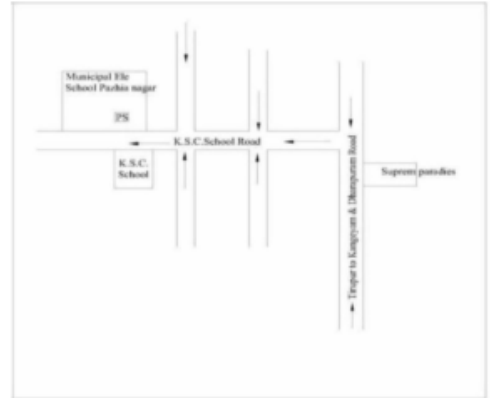

Cad View

Key MAP View