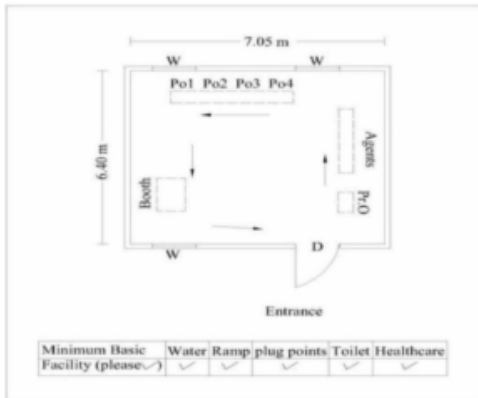

Google Map View

Polling Station Building Front View

Polling Station Front View

Cad View

Key MAP View

1 பெயர் : கஜானாபர் அலி தந்தை பெயர்: அஜிமத் அலி வீட்டு எண் : 1 வயது : 47 பாலினம் : ஆண்	WDZ1036664 Photo is available	2 பெயர் : ராபியத்தப்சிரா கணவர் பெயர்: அக்பர் அலி வீட்டு எண் : 1 வயது : 46 பாலினம் : பெண்	WDZ1590033 Photo is available	3 பெயர் : அக்பர் அலி தந்தை பெயர்: அகமது வீட்டு எண் : 1 வயது : 42 பாலினம் : ஆண்	WDZ1590017 Photo is available
4 பெயர் : பிரகாஷ் தந்தை பெயர்: மயில் சாமி வீட்டு எண் : 1 வயது : 41 பாலினம் : ஆண்	WDZ0654954 Photo is available	# 5 பெயர் : திவ்யபாரதி தந்தை பெயர்: சீனிவாசன் வீட்டு எண் : 7/9 வயது : 32 பாலினம் : பெண்	WDZ1036615 Photo is available	6 பெயர் : ஜோஹ்ராமா கணவர் பெயர்: ஹனிபா வீட்டு எண் : 1E வயது : 67 பாலினம் : பெண்	WDZ2276657 Photo is available
7 பெயர் : கோகிலா கணவர் பெயர்: காசிமுத்து வீட்டு எண் : 4 வயது : 38 பாலினம் : பெண்	WDZ1036698 Photo is available	8 பெயர் : முகம்மதுமுஸ்தபா அ தந்தை பெயர்: அப்துல்முத்தலீப் வீட்டு எண் : 4 (1)35 வயது : 63 பாலினம் : ஆண்	WDZ2537157 Photo is available	9 பெயர் : பாத்திமா மு கணவர் பெயர்: முஹமதுமுஸ்தபா வீட்டு எண் : 4 (1)35 வயது : 57 பாலினம் : பெண்	WDZ2537140 Photo is available
10 பெயர் : முகம்மது உவைஸ் மு தந்தை பெயர்: முகம்மது முஸ்தபா வீட்டு எண் : 4 (1)35 வயது : 38 பாலினம் : ஆண்	WDZ2537165 Photo is available	11 பெயர் : சமீனா பேகம் கணவர் பெயர்: முகம்மது உவைஸ் வீட்டு எண் : 4 (1)35 வயது : 35 பாலினம் : பெண்	WDZ2537173 Photo is available	12 பெயர் : ரமேஷ் தந்தை பெயர்: முத்துகிருஷ்ணன் வீட்டு எண் : 4A வயது : 58 பாலினம் : ஆண்	GDR3641214 Photo is available
13 பெயர் : சங்கரி ரமேஷ் கணவர் பெயர்: ரமேஷ் வீட்டு எண் : 4A வயது : 55 பாலினம் : பெண்	GDR3641222 Photo is available	14 பெயர் : புர்ஹானா பர்வீன் தந்தை பெயர்: சாபுதீன் வீட்டு எண் : 4a வயது : 38 பாலினம் : பெண்	WDZ1363613 Photo is available	15 பெயர் : அப்துல் அஜீஸ் தந்தை பெயர்: சாபுதீன் வீட்டு எண் : 4a வயது : 36 பாலினம் : ஆண்	WDZ1363621 Photo is available
16 பெயர் : வித்யா கணவர் பெயர்: ராஜ்குமார் வீட்டு எண் : 4ஏ வயது : 32 பாலினம் : பெண்	WDZ2410090 Photo is available	17 பெயர் : முகம்மது உம்மர் பாருக் சி தந்தை பெயர்: சிராஜுதீன் வீட்டு எண் : 4 அ வயது : 21 பாலினம் : ஆண்	WDZ2612893 Photo is available	18 பெயர் : வாலீதா யார்ப்பாஷா கணவர் பெயர்: யார்ப்பாஷா வீட்டு எண் : 4ஏ/7 வயது : 53 பாலினம் : பெண்	WDZ1935857 Photo is available
19 பெயர் : ஜோதிமணி கணவர் பெயர்: சேந்தன் அமுதன் வீட்டு எண் : 5 வயது : 48 பாலினம் : பெண்	WDZ1362904 Photo is available	20 பெயர் : நிலவழகன் தந்தை பெயர்: ஜோதி மணி வீட்டு எண் : 5 வயது : 27 பாலினம் : ஆண்	WDZ2410355 Photo is available	21 பெயர் : அமீனா இதரர் பெயர்: அப்துல்லா வீட்டு எண் : 5,4 கே சேந்தன் அமுதன் பூக்கட வயது : 45 பாலினம் : பெண்	WDZ2619831 Photo is available
22 பெயர் : அப்துல் ரஹீம் தந்தை பெயர்: முகமதுஇஸ்மாயில் வீட்டு எண் : 6 வயது : 52 பாலினம் : ஆண்	WDZ1036391 Photo is available	23 பெயர் : மோகனா தந்தை பெயர்: நாகராஜ் வீட்டு எண் : 6 வயது : 29 பாலினம் : பெண்	WDZ1815836 Photo is available	24 பெயர் : ஜாமியா சித்திகா உ தந்தை பெயர்: உபைதுல்லாஹ் க வீட்டு எண் : 6 வயது : 20 பாலினம் : பெண்	WDZ2690774 Photo is available
25 பெயர் : பால்ராஜ் தந்தை பெயர்: கந்தசாமி வீட்டு எண் : 6-1 வயது : 66 பாலினம் : ஆண்	WDZ1589878 Photo is available	26 பெயர் : சாந்தி கணவர் பெயர்: பார்வதி வீட்டு எண் : 6-1 வயது : 61 பாலினம் : பெண்	WDZ1589951 Photo is available	# 27 பெயர் : சபரிஸ்துமார் தந்தை பெயர்: பால்ராஜ் வீட்டு எண் : 6-1 வயது : 29 பாலினம் : ஆண்	WDZ1589787 Photo is available
28 பெயர் : இலியாஸ் தந்தை பெயர்: அப்துல்ரஹீம் வீட்டு எண் : 6/33 வயது : 34 பாலினம் : ஆண்	WDZ1978188 Photo is available	29 பெயர் : கார்த்திகா ஐஸ்வர்யா தாயின் பெயர்: நாகலட்சுமி வீட்டு எண் : 6/63 வயது : 25 பாலினம் : பெண்	WDZ2353225 Photo is available	30 பெயர் : முஹம்மதுஆஷித் தந்தை பெயர்: ஜமால்அப்துல்நாசர் வீட்டு எண் : 7 வயது : 35 பாலினம் : ஆண்	WDZ0347070 Photo is available