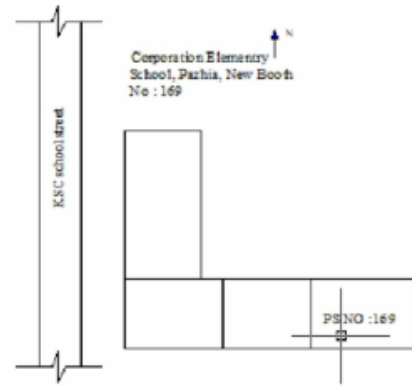

Google Map View

Polling Station Building Front View

Polling Station Front View

Cad View

Key MAP View

1 பெயர் : பழனிச்சாமி தந்தை பெயர்: நல்லசாமி வீட்டு எண் : 1 வயது : 70 பாலினம் : ஆண்	GDR2754562 Photo is available	2 பெயர் : ராமாத்தாள் தந்தை பெயர்: பழனிசாமி வீட்டு எண் : 1 வயது : 66 பாலினம் : பெண்	WDZ2275162 Photo is available	3 பெயர் : ரஷ்மத் கணவர் பெயர்: லத்திப் வீட்டு எண் : 1 வயது : 58 பாலினம் : பெண்	WDZ0159749 Photo is available
4 பெயர் : கண்ணம்மாள் கணவர் பெயர்: சுப்ரமணியம் வீட்டு எண் : 1 வயது : 57 பாலினம் : பெண்	WDZ2275188 Photo is available	5 பெயர் : ஆறுமுகம் தந்தை பெயர்: சோமு வீட்டு எண் : 1 வயது : 57 பாலினம் : ஆண்	WDZ2476331 Photo is available	6 பெயர் : ரஹ்மத்துல்லா தந்தை பெயர்: சையதுமுகமது வீட்டு எண் : 1 வயது : 41 பாலினம் : ஆண்	WDZ0159756 Photo is available
7 பெயர் : ரசிது தந்தை பெயர்: லத்திப் வீட்டு எண் : 1 வயது : 41 பாலினம் : ஆண்	WDZ0159731 Photo is available	8 பெயர் : ரியாஜ் தந்தை பெயர்: லத்திப் வீட்டு எண் : 1 வயது : 36 பாலினம் : ஆண்	WDZ1035971 Photo is available	9 பெயர் : ஜீன்சா கணவர் பெயர்: ரஷீது வீட்டு எண் : 1 வயது : 31 பாலினம் : பெண்	WDZ1492685 Photo is available
10 பெயர் : யாரப் பாஷா தந்தை பெயர்: முஹம்மது காசிம் வீட்டு எண் : 1/2 வயது : 61 பாலினம் : ஆண்	WDZ1935865 Photo is available	11 பெயர் : மணி தந்தை பெயர்: சுப்ரமணி வீட்டு எண் : 1-20 வயது : 58 பாலினம் : ஆண்	WDZ2275196 Photo is available	12 பெயர் : யசோதா கணவர் பெயர்: மணி வீட்டு எண் : 1-20 வயது : 50 பாலினம் : பெண்	WDZ2275204 Photo is available
13 பெயர் : சந்த்ரு தந்தை பெயர்: மணி வீட்டு எண் : 1/20 வயது : 27 பாலினம் : ஆண்	WDZ2410132 Photo is available	14 பெயர் : ரத்தினம் கணவர் பெயர்: அங்கமுத்து வீட்டு எண் : 1-30 வயது : 73 பாலினம் : பெண்	WDZ2275212 Photo is available	15 பெயர் : மோகன் தந்தை பெயர்: அங்கமுத்து வீட்டு எண் : 1-30 வயது : 51 பாலினம் : ஆண்	WDZ2275220 Photo is available
16 பெயர் : சம்பூரணம் கணவர் பெயர்: கர்ச்சீப்குமார் வீட்டு எண் : 1E வயது : 60 பாலினம் : பெண்	WDZ2275238 Photo is available	17 பெயர் : செல்வராஜ் தந்தை பெயர்: பெரியசாமி வீட்டு எண் : 2 வயது : 47 பாலினம் : ஆண்	WDZ0864470 Photo is available	18 பெயர் : யுவராஜ் தந்தை பெயர்: ருத்ரகுமார் வீட்டு எண் : 2 வயது : 29 பாலினம் : ஆண்	WDZ1742626 Photo is available
19 பெயர் : சபரிவாசன் சு தந்தை பெயர்: சுப்பிரமணியன் வீட்டு எண் : 2/23-24 வயது : 21 பாலினம் : ஆண்	WDZ2695526 Photo is available	20 பெயர் : முகமது அசேன் தந்தை பெயர்: தாஜ்தீன் வீட்டு எண் : 2P வயது : 28 பாலினம் : ஆண்	WDZ1978154 Photo is available	21 பெயர் : சிவபாலா கணவர் பெயர்: செல்வராஜ் வீட்டு எண் : 3 வயது : 46 பாலினம் : பெண்	WDZ1212182 Photo is available
22 பெயர் : சுந்தர்ராஜ் தந்தை பெயர்: நஞ்சப்பன் வீட்டு எண் : 3 வயது : 42 பாலினம் : ஆண்	WDZ0794313 Photo is available	23 பெயர் : யாதவாரணி கணவர் பெயர்: சுந்தர்ராஜ் வீட்டு எண் : 3 வயது : 35 பாலினம் : பெண்	WDZ0794420 Photo is available	24 பெயர் : மதுமிதா தந்தை பெயர்: செல்வராஜ் வீட்டு எண் : 3 வயது : 20 பாலினம் : பெண்	WDZ2707248 Photo is available
25 பெயர் : இந்துமதி தந்தை பெயர்: ருத்ரகுமார் வீட்டு எண் : 3-2 வயது : 51 பாலினம் : பெண்	WDZ2275261 Photo is available	26 பெயர் : பிரியங்கா தந்தை பெயர்: ருத்ரகுமார் வீட்டு எண் : 3/2 வயது : 26 பாலினம் : பெண்	WDZ1935816 Photo is available	27 பெயர் : அழல்சாமா தந்தை பெயர்: முகமது உசேன் வீட்டு எண் : 3-20 வயது : 58 பாலினம் : பெண்	WDZ0161075 Photo is available
28 பெயர் : கௌஸ்மைதீன் தந்தை பெயர்: அப்துல்கபூர் வீட்டு எண் : 4 வயது : 73 பாலினம் : ஆண்	WDZ2275279 Photo is available	29 பெயர் : உசேனாபர்வீன் கணவர் பெயர்: கௌஸ்மைதீன் வீட்டு எண் : 4 வயது : 63 பாலினம் : பெண்	WDZ2275287 Photo is available	30 பெயர் : முபீனாபேகம் கணவர் பெயர்: முஹம்மது அலாவுதீன் வீட்டு எண் : 4 வயது : 36 பாலினம் : பெண்	WDZ1211986 Photo is available