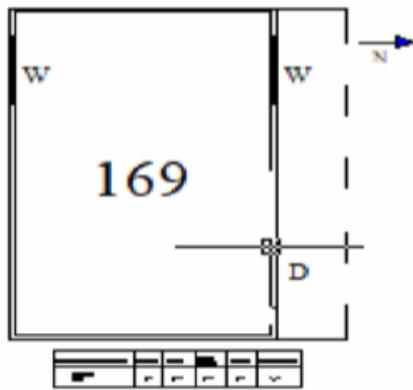

Google Map View

Polling Station Building Front View

Polling Station Front View

Cad View

Key MAP View

1 பெயர் : பழனிச்சாமி தந்தை பெயர்: நல்லசாமி வீட்டு எண் : 1 வயது : 70 பாலினம் : ஆண்	GDR2754562 Photo is available	2 பெயர் : ராமாத்தாள் தந்தை பெயர்: பழனிசாமி வீட்டு எண் : 1 வயது : 66 பாலினம் : பெண்	WDZ2275162 Photo is available	3 பெயர் : ரஷ்மத் கணவர் பெயர்: லத்திப் வீட்டு எண் : 1 வயது : 58 பாலினம் : பெண்	WDZ0159749 Photo is available
4 பெயர் : கண்ணம்மாள் கணவர் பெயர்: சுப்ரமணியம் வீட்டு எண் : 1 வயது : 57 பாலினம் : பெண்	WDZ2275188 Photo is available	5 பெயர் : ஆறுமுகம் தந்தை பெயர்: சோமு வீட்டு எண் : 1 வயது : 57 பாலினம் : ஆண்	WDZ2476331 Photo is available	6 பெயர் : ரஹ்மத்துல்லா தந்தை பெயர்: சையதுமுகமது வீட்டு எண் : 1 வயது : 41 பாலினம் : ஆண்	WDZ0159756 Photo is available
7 பெயர் : ரசிது தந்தை பெயர்: லத்திப் வீட்டு எண் : 1 வயது : 41 பாலினம் : ஆண்	WDZ0159731 Photo is available	8 பெயர் : ரியாஜ் தந்தை பெயர்: லத்திப் வீட்டு எண் : 1 வயது : 36 பாலினம் : ஆண்	WDZ1035971 Photo is available	9 பெயர் : ஜீன்சா கணவர் பெயர்: ரஷீது வீட்டு எண் : 1 வயது : 31 பாலினம் : பெண்	WDZ1492685 Photo is available
10 பெயர் : யாரப் பாஷா தந்தை பெயர்: முஹம்மது காசிம் வீட்டு எண் : 1/2 வயது : 61 பாலினம் : ஆண்	WDZ1935865 Photo is available	11 பெயர் : மணி தந்தை பெயர்: சுப்ரமணி வீட்டு எண் : 1-20 வயது : 58 பாலினம் : ஆண்	WDZ2275196 Photo is available	12 பெயர் : யசோதா கணவர் பெயர்: மணி வீட்டு எண் : 1-20 வயது : 50 பாலினம் : பெண்	WDZ2275204 Photo is available
13 பெயர் : சந்த்ரு தந்தை பெயர்: மணி வீட்டு எண் : 1/20 வயது : 27 பாலினம் : ஆண்	WDZ2410132 Photo is available	14 பெயர் : ரத்தினம் கணவர் பெயர்: அங்கமுத்து வீட்டு எண் : 1-30 வயது : 73 பாலினம் : பெண்	WDZ2275212 Photo is available	15 பெயர் : மோகன் தந்தை பெயர்: அங்கமுத்து வீட்டு எண் : 1-30 வயது : 51 பாலினம் : ஆண்	WDZ2275220 Photo is available
16 பெயர் : சம்பூரணம் கணவர் பெயர்: கர்ச்சீப்குமார் வீட்டு எண் : 1E வயது : 60 பாலினம் : பெண்	WDZ2275238 Photo is available	17 பெயர் : செல்வராஜ் தந்தை பெயர்: பெரியசாமி வீட்டு எண் : 2 வயது : 47 பாலினம் : ஆண்	WDZ0864470 Photo is available	18 பெயர் : யுவராஜ் தந்தை பெயர்: ருத்ரகுமார் வீட்டு எண் : 2 வயது : 29 பாலினம் : ஆண்	WDZ1742626 Photo is available
19 பெயர் : சபரிவாசன் சு தந்தை பெயர்: சுப்பிரமணியன் வீட்டு எண் : 2/23-24 வயது : 21 பாலினம் : ஆண்	WDZ2695526 Photo is available	20 பெயர் : முகமது அசேன் தந்தை பெயர்: தாஜ்தீன் வீட்டு எண் : 2P வயது : 28 பாலினம் : ஆண்	WDZ1978154 Photo is available	21 பெயர் : சிவபாலா கணவர் பெயர்: செல்வராஜ் வீட்டு எண் : 3 வயது : 46 பாலினம் : பெண்	WDZ1212182 Photo is available
22 பெயர் : சுந்தர்ராஜ் தந்தை பெயர்: நஞ்சப்பன் வீட்டு எண் : 3 வயது : 42 பாலினம் : ஆண்	WDZ0794313 Photo is available	23 பெயர் : யாதவாரணி கணவர் பெயர்: சுந்தர்ராஜ் வீட்டு எண் : 3 வயது : 35 பாலினம் : பெண்	WDZ0794420 Photo is available	24 பெயர் : மதுமிதா தந்தை பெயர்: செல்வராஜ் வீட்டு எண் : 3 வயது : 20 பாலினம் : பெண்	WDZ2707248 Photo is available
25 பெயர் : இந்துமதி தந்தை பெயர்: ருத்ரகுமார் வீட்டு எண் : 3-2 வயது : 51 பாலினம் : பெண்	WDZ2275261 Photo is available	26 பெயர் : பிரியங்கா தந்தை பெயர்: ருத்ரகுமார் வீட்டு எண் : 3/2 வயது : 26 பாலினம் : பெண்	WDZ1935816 Photo is available	27 பெயர் : அழல்சாமா தந்தை பெயர்: முகமது உசேன் வீட்டு எண் : 3-20 வயது : 58 பாலினம் : பெண்	WDZ0161075 Photo is available
28 பெயர் : கௌஸ்மைதீன் தந்தை பெயர்: அப்துல்கபூர் வீட்டு எண் : 4 வயது : 73 பாலினம் : ஆண்	WDZ2275279 Photo is available	29 பெயர் : உசேனாபர்வீன் கணவர் பெயர்: கௌஸ்மைதீன் வீட்டு எண் : 4 வயது : 63 பாலினம் : பெண்	WDZ2275287 Photo is available	30 பெயர் : முபீனாபேகம் கணவர் பெயர்: முஹம்மது அலாவுதீன் வீட்டு எண் : 4 வயது : 36 பாலினம் : பெண்	WDZ1211986 Photo is available