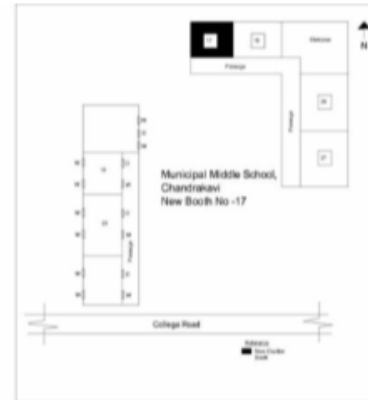

Google Map View

Polling Station Building Front View

Polling Station Front View

Cad View

Key MAP View

Minimum Basic Facility	Water	Ramp	Ping Point	Toilet	Healthcare
	✓	✓	✓	✓	✓

1 பெயர் : கமலம் கணவர் பெயர்: ஆறுமுகம் வீட்டு எண் : 1 வயது : 60 பாலினம் : பெண் Photo is available	WDZ2022762	2 பெயர் : சின்னதம்பி தந்தை பெயர்: தங்கவேல் வீட்டு எண் : 1 வயது : 53 பாலினம் : ஆண் Photo is available	WDZ2022770	3 பெயர் : பூமி ராஜா தந்தை பெயர்: பெரியாபொம்மையா வீட்டு எண் : 1 வயது : 51 பாலினம் : ஆண் Photo is available	WDZ2381671
4 பெயர் : சாந்தி கணவர் பெயர்: குணசேகரன் வீட்டு எண் : 1 வயது : 44 பாலினம் : பெண் Photo is available	WDZ2381705	5 பெயர் : முருகேஸ்வரி கணவர் பெயர்: பூமிராஜா வீட்டு எண் : 1 வயது : 43 பாலினம் : பெண் Photo is available	WDZ2381663	6 பெயர் : வினா தந்தை பெயர்: முனுசாமி வீட்டு எண் : 1 ஜீ வயது : 30 பாலினம் : ஆண் Photo is available	WDZ2381606
7 பெயர் : அருண் தந்தை பெயர்: வைரமணி வீட்டு எண் : 1 ஜீ வயது : 23 பாலினம் : ஆண் Photo is available	WDZ2381614	8 பெயர் : பரத்குமார் தந்தை பெயர்: குமார் வீட்டு எண் : 2/32 (2) வயது : 25 பாலினம் : ஆண் Photo is available	WDZ1913557	9 பெயர் : ராமசாமி தந்தை பெயர்: கருப்பன் வீட்டு எண் : 3 வயது : 68 பாலினம் : ஆண் Photo is available	GDR2040202
10 பெயர் : விக்னேஷ் தந்தை பெயர்: நடராஜ் வீட்டு எண் : 3 வயது : 22 பாலினம் : ஆண் Photo is available	WDZ2700185	11 பெயர் : ஷானூ கணவர் பெயர்: அமானூரல்லா வீட்டு எண் : 4 வயது : 27 பாலினம் : பெண் Photo is available	WDZ2381739	12 பெயர் : அருக்காணி கணவர் பெயர்: தண்டபாணி வீட்டு எண் : 5 வயது : 71 பாலினம் : பெண் Photo is available	WDZ2022796
13 பெயர் : சாந்தாமணி கணவர் பெயர்: வேல்சாமி வீட்டு எண் : 5 வயது : 61 பாலினம் : பெண் Photo is available	WDZ2022804	14 பெயர் : அபிராமி தந்தை பெயர்: குமார் வீட்டு எண் : 5/1 வயது : 24 பாலினம் : பெண் Photo is available	WDZ2490514	15 பெயர் : லட்சுமணன் தந்தை பெயர்: பரமசிவம் வீட்டு எண் : 6 வயது : 76 பாலினம் : ஆண் Photo is available	GDR2038792
16 பெயர் : கண்ணன் தந்தை பெயர்: லட்சுமணன் வீட்டு எண் : 6 வயது : 51 பாலினம் : ஆண் Photo is available	GDR5973060	17 பெயர் : சம்பூர்ணம் கணவர் பெயர்: லட்சுமணன் வீட்டு எண் : 6/39 வயது : 71 பாலினம் : பெண் Photo is available	WDZ2022812	18 பெயர் : மனோகரன் தந்தை பெயர்: மணி வீட்டு எண் : 7 வயது : 38 பாலினம் : ஆண் Photo is available	WDZ1157478
19 பெயர் : முனிராஜா தந்தை பெயர்: வேலுமணி வீட்டு எண் : 7 வயது : 30 பாலினம் : ஆண் Photo is available	WDZ1437599	20 பெயர் : பசலூர் ரஹ்மன் தந்தை பெயர்: அப்துல் சலீம் வீட்டு எண் : 7 ஏ வயது : 46 பாலினம் : ஆண் Photo is available	WDZ2381622	21 பெயர் : சரஸ்வதி கணவர் பெயர்: ஆறுமுகம் வீட்டு எண் : 9 வயது : 76 பாலினம் : பெண் Photo is available	WDZ2022820
22 பெயர் : கீதா கணவர் பெயர்: தனசேகர் வீட்டு எண் : 9 வயது : 31 பாலினம் : பெண் Photo is available	WDZ1707785	23 பெயர் : தீபா தந்தை பெயர்: ரவிசந்திரன் வீட்டு எண் : 9 வயது : 31 பாலினம் : பெண் Photo is available	WDZ1275320	24 பெயர் : சுப்பிரமணியம் தந்தை பெயர்: காமாட்சிசெட்டியார் வீட்டு எண் : 10 வயது : 71 பாலினம் : ஆண் Photo is available	WDZ2022838
25 பெயர் : லோகநாதன் தந்தை பெயர்: ஜெய்சங்கர் வீட்டு எண் : 10 வயது : 33 பாலினம் : ஆண் Photo is available	WDZ0910562	26 பெயர் : லோகநாதன் தந்தை பெயர்: மட்டஞ்செட்டியார் வீட்டு எண் : 11 வயது : 59 பாலினம் : ஆண் Photo is available	WDZ2022853	27 பெயர் : கோபால் தந்தை பெயர்: அப்பிராஜ் வீட்டு எண் : 11 வயது : 44 பாலினம் : ஆண் Photo is available	GDR3485240
28 பெயர் : சோமசுந்தரம் தந்தை பெயர்: நாகப்பன் வீட்டு எண் : 12A வயது : 69 பாலினம் : ஆண் Photo is available	WDZ2022879	29 பெயர் : ருக்மணி கணவர் பெயர்: சோமசுந்தரம் வீட்டு எண் : 12A வயது : 68 பாலினம் : பெண் Photo is available	WDZ2022887	30 பெயர் : துரை தந்தை பெயர்: குமாரசாமி வீட்டு எண் : 13 வயது : 57 பாலினம் : ஆண் Photo is available	WDZ1913607