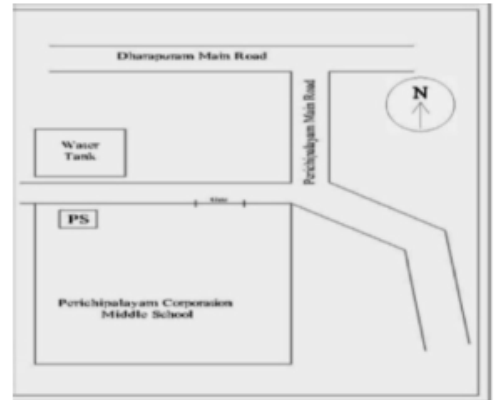

Key MAP View