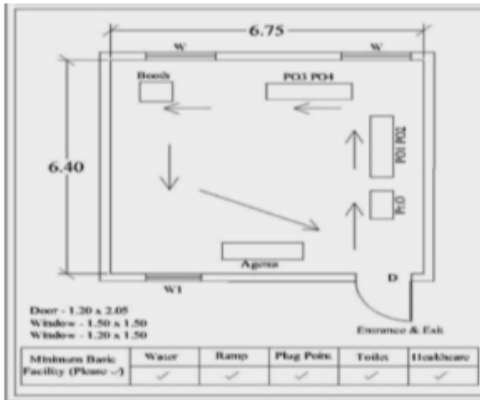

Google Map View

Polling Station Building Front View

Elevation

Polling Station Front View

Cad View

Key MAP View

1 பெயர் : நாகலட்சுமி கணவர் பெயர்: கதிர்வேல் வீட்டு எண் : 1 வயது : 64 பாலினம் : பெண்	WDZ2287829 Photo is available	2 பெயர் : மதினா கணவர் பெயர்: நசீர் வீட்டு எண் : 1 வயது : 50 பாலினம் : பெண்	WDZ1592120 Photo is available	3 பெயர் : வெங்கட சுப்பிரமணியம் தந்தை பெயர்: சரவணன் வீட்டு எண் : 1 வயது : 48 பாலினம் : ஆண்	WDZ1041466 Photo is available
4 பெயர் : வெ சக்தி பிரபு தந்தை பெயர்: வெங்கிடாசலம் வீட்டு எண் : 1 வயது : 40 பாலினம் : ஆண்	WDZ0312769 Photo is available	5 பெயர் : ஷபானா தந்தை பெயர்: நசீர் வீட்டு எண் : 1 வயது : 31 பாலினம் : பெண்	WDZ1592112 Photo is available	6 பெயர் : கலைவாணி கணவர் பெயர்: மோகன்ராஜ் வீட்டு எண் : 1 வயது : 28 பாலினம் : பெண்	WDZ1744234 Photo is available
7 பெயர் : ஷேக் இப்ராஹிம் தாயின் பெயர்: மதினா வீட்டு எண் : 1 வயது : 25 பாலினம் : ஆண்	WDZ1937101 Photo is available	8 பெயர் : ஷேக் தாஹுத் தந்தை பெயர்: ஷேக் நஜர் வீட்டு எண் : 1 வயது : 23 பாலினம் : ஆண்	WDZ2411817 Photo is available	9 பெயர் : மீனாச்சி கணவர் பெயர்: கண்ணன் வீட்டு எண் : 2 வயது : 58 பாலினம் : பெண்	WDZ2411916 Photo is available
# 10 பெயர் : சீ கதிரேசன் தந்தை பெயர்: சீனிவாசன் வீட்டு எண் : 2 வயது : 53 பாலினம் : ஆண்	WDZ0659292 Photo is available	11 பெயர் : பவுண் கணவர் பெயர்: கதிரேசன் வீட்டு எண் : 2 வயது : 48 பாலினம் : பெண்	WDZ0659300 Photo is available	12 பெயர் : உமாமகேஸ்வரி கோபாலக்ரிஷ்ன் கணவர் பெயர்: கோபாலகிருஷ்ணன் வீட்டு எண் : 2 வயது : 44 பாலினம் : பெண்	WDZ0347872 Photo is available
13 பெயர் : மகாலட்சுமி தந்தை பெயர்: கண்ணன் வீட்டு எண் : 2 வயது : 35 பாலினம் : பெண்	WDZ2411908 Photo is available	14 பெயர் : ஜீவானந்தம் தந்தை பெயர்: பரமசிவம் வீட்டு எண் : 2 வயது : 28 பாலினம் : ஆண்	WDZ1744267 Photo is available	15 பெயர் : வித்யா ம தந்தை பெயர்: மகேந்திரன் வீட்டு எண் : 2 வயது : 24 பாலினம் : பெண்	WDZ2522803 Photo is available
16 பெயர் : ஜோதி கணவர் பெயர்: வெங்கடாசலம் வீட்டு எண் : 4 வயது : 59 பாலினம் : பெண்	WDZ2287837 Photo is available	17 பெயர் : ச அபர்ணா கணவர் பெயர்: சக்தி பிரபு வீட்டு எண் : 4 வயது : 38 பாலினம் : பெண்	WDZ2716819 Photo is available	18 பெயர் : விக்னேஷ் தந்தை பெயர்: மாதவன் வீட்டு எண் : 4 வயது : 29 பாலினம் : ஆண்	WDZ1744226 Photo is available
19 பெயர் : நாகராஜன் தந்தை பெயர்: ராக்கியண்ணன் வீட்டு எண் : 4 வயது : 28 பாலினம் : ஆண்	WDZ1744283 Photo is available	20 பெயர் : பால்ராஜ் தந்தை பெயர்: கருப்புசாமி வீட்டு எண் : 5 வயது : 60 பாலினம் : ஆண்	GDR2765170 Photo is available	21 பெயர் : காயத்திரி கணவர் பெயர்: பால்ராஜ் வீட்டு எண் : 5 வயது : 56 பாலினம் : பெண்	GDR2765162 Photo is available
22 பெயர் : மகாலட்சுமி கணவர் பெயர்: மகேந்திரபிரபு வீட்டு எண் : 5 வயது : 43 பாலினம் : பெண்	WDZ1979319 Photo is available	23 பெயர் : அஸ்வின் திணேஷ் தந்தை பெயர்: பால்ராஜ் வீட்டு எண் : 5 வயது : 27 பாலினம் : ஆண்	WDZ1846294 Photo is available	24 பெயர் : குரு பிரசாத் சி லோ தந்தை பெயர்: சிவக்குமார் வீட்டு எண் : 5 எம் ஆர் நகர் புதூர் மெயின் வயது : 19 பாலினம் : ஆண்	WDZ2760999 Photo is available
25 பெயர் : ராஜா ராமசாமி தந்தை பெயர்: ராமசாமி வீட்டு எண் : 6 வயது : 76 பாலினம் : ஆண்	WDZ2731768 Photo is available	26 பெயர் : முருகன் தந்தை பெயர்: துரைராஜ் வீட்டு எண் : 6 வயது : 48 பாலினம் : ஆண்	WDZ1591957 Photo is available	27 பெயர் : சிவகுமார் ராஜ் இதரர் பெயர்: ர் கவித வீட்டு எண் : 6 வயது : 42 பாலினம் : ஆண்	WDZ2731859 Photo is available
28 பெயர் : சின்னசாமி தந்தை பெயர்: சின்னமுத்து வீட்டு எண் : 6/38 வயது : 48 பாலினம் : ஆண்	WDZ0656157 Photo is available	29 பெயர் : பரத்குமார் தந்தை பெயர்: சின்னச்சாமி வீட்டு எண் : 6/38 வயது : 19 பாலினம் : ஆண்	WDZ272234 Photo is available	30 பெயர் : ராஜகுமாரி கணவர் பெயர்: ராமன் வீட்டு எண் : 7 வயது : 43 பாலினம் : பெண்	WDZ1744317 Photo is available