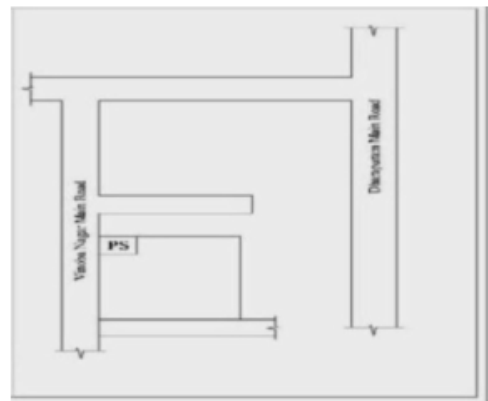

Google Map View

Polling Station Building Front View

Polling Station Front View

Elevation

Cad View

Key MAP View

1 பெயர் : வள்ளியாத்தாள் கணவர் பெயர்: குப்புசாமி வீட்டு எண் : 1 வயது : 78 பாலினம் : பெண்	WDZ1043447 Photo is available	S 2 பெயர் : முருகேசன் தந்தை பெயர்: சுந்தரம் வீட்டு எண் : 1 வயது : 68 பாலினம் : ஆண்	WDZ1043835 Photo is available	3 பெயர் : குமார் தந்தை பெயர்: ராசப்பன் வீட்டு எண் : 1 வயது : 64 பாலினம் : ஆண்	GDR7290117 Photo is available
4 பெயர் : அருக்ககாணி கணவர் பெயர்: முத்தான் வீட்டு எண் : 1 வயது : 61 பாலினம் : பெண்	WDZ2311884 Photo is available	5 பெயர் : செல்வி கணவர் பெயர்: பாலு வீட்டு எண் : 1 வயது : 56 பாலினம் : பெண்	WDZ1816297 Photo is available	S 6 பெயர் : சாவித்திரி கணவர் பெயர்: முருகேசன் வீட்டு எண் : 1 வயது : 55 பாலினம் : பெண்	WDZ1043843 Photo is available
7 பெயர் : லதா கணவர் பெயர்: சென்னிக்கிருஷ்ணன் வீட்டு எண் : 1 வயது : 54 பாலினம் : பெண்	WDZ2311892 Photo is available	8 பெயர் : ரமேஷ் தந்தை பெயர்: முத்தான் வீட்டு எண் : 1 வயது : 45 பாலினம் : ஆண்	GDR3155942 Photo is available	9 பெயர் : தெய்வேந்திரன் தந்தை பெயர்: பாண்டியன் வீட்டு எண் : 1 வயது : 40 பாலினம் : ஆண்	WDZ1846625 Photo is available
10 பெயர் : பாத்திமா கணவர் பெயர்: ஹைதர் அலி வீட்டு எண் : 1 வயது : 40 பாலினம் : பெண்	WDZ1668169 Photo is available	11 பெயர் : விஜிலாகுமாரி கணவர் பெயர்: விக்னேஷ்வரன் வீட்டு எண் : 1 வயது : 39 பாலினம் : பெண்	WDZ2357069 Photo is available	12 பெயர் : ஓண்டிவீரன் தந்தை பெயர்: குமார் வீட்டு எண் : 1 வயது : 38 பாலினம் : ஆண்	WDZ1846559 Photo is available
13 பெயர் : மேரி கணவர் பெயர்: விஜய் ஆனந்த் வீட்டு எண் : 1 வயது : 36 பாலினம் : பெண்	WDZ1668128 Photo is available	14 பெயர் : சரண்யா கணவர் பெயர்: மகேஸ்வரன் வீட்டு எண் : 1 வயது : 34 பாலினம் : பெண்	WDZ1593110 Photo is available	15 பெயர் : செளமியா தந்தை பெயர்: பாலு வீட்டு எண் : 1 வயது : 28 பாலினம் : பெண்	WDZ1846666 Photo is available
16 பெயர் : பிரவீண் குமார் தந்தை பெயர்: சண்முகம் வீட்டு எண் : 1 வயது : 27 பாலினம் : ஆண்	WDZ2412468 Photo is available	17 பெயர் : மோனிஷா தந்தை பெயர்: பாலசுப்ரமணியன் வீட்டு எண் : 1 வயது : 20 பாலினம் : பெண்	WDZ2644763 Photo is available	18 பெயர் : சிவகுமார் தந்தை பெயர்: மருதாச்சலம் வீட்டு எண் : 1/1 வயது : 52 பாலினம் : ஆண்	WDZ2500544 Photo is available
19 பெயர் : சுதா கணவர் பெயர்: சிவகுமார் வீட்டு எண் : 1/1 வயது : 44 பாலினம் : பெண்	WDZ2500585 Photo is available	20 பெயர் : ரத்தினம்பாள் கணவர் பெயர்: சுப்ரமணியம் வீட்டு எண் : 1-7A வயது : 73 பாலினம் : பெண்	WDZ1043496 Photo is available	21 பெயர் : தங்கவேல் தந்தை பெயர்: நாச்சிமுத்து வீட்டு எண் : 1/8 வயது : 48 பாலினம் : ஆண்	WDZ2412781 Photo is available
# 22 பெயர் : மதுமிதா நா தந்தை பெயர்: நாகராஜு ச வீட்டு எண் : 1/14 சோமு தளவமைப்பு வயது : 22 பாலினம் : பெண்	WDZ2597060 Photo is available	23 பெயர் : அஞ்சலிதேவி தந்தை பெயர்: வினோத் குமார் வீட்டு எண் : 1/91ஏ வயது : 28 பாலினம் : பெண்	WDZ2500502 Photo is available	24 பெயர் : பகவதி கணவர் பெயர்: ஜெயராஜ் வீட்டு எண் : 1A வயது : 63 பாலினம் : பெண்	WDZ0169110 Photo is available
25 பெயர் : ராமசுந்திரன் தந்தை பெயர்: ஜெயராஜ் வீட்டு எண் : 1A வயது : 38 பாலினம் : ஆண்	WDZ0169151 Photo is available	26 பெயர் : வினோதினி தந்தை பெயர்: மாருடேஷ்வரன் வீட்டு எண் : 1எ வயது : 27 பாலினம் : பெண்	WDZ2412674 Photo is available	27 பெயர் : விஷ்ணு பிரசாத் தந்தை பெயர்: ஈஸ்வரமுர்த்தி வீட்டு எண் : 2D வயது : 24 பாலினம் : ஆண்	WDZ2338135 Photo is available
28 பெயர் : தசரதன் தந்தை பெயர்: சின்னப்பகவுண்டர் வீட்டு எண் : 3 வயது : 67 பாலினம் : ஆண்	WDZ0169433 Photo is available	29 பெயர் : ஆறுமுகம் தாயின் பெயர்: சுப்பாத்தா வீட்டு எண் : 3 வயது : 63 பாலினம் : ஆண்	WDZ016934 Photo is available	30 பெயர் : சாவித்திரி கணவர் பெயர்: தசரதன் வீட்டு எண் : 3 வயது : 60 பாலினம் : பெண்	WDZ0169383 Photo is available