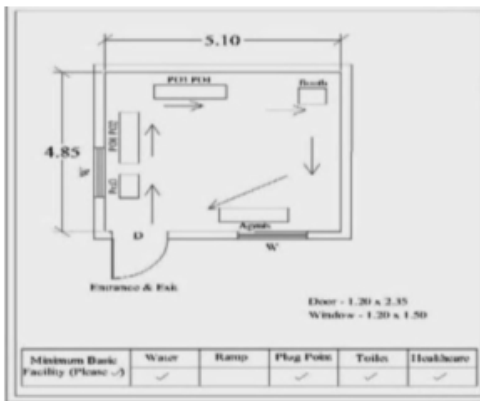

Google Map View

Polling Station Building Front View

Polling Station Front View

Elevation

Cad View

Key MAP View

1 பெயர் : வள்ளியாத்தாள் கணவர் பெயர்: குப்புசாமி வீட்டு எண் : 1 வயது : 78 பாலினம் : பெண்	WDZ1043447 Photo is available	S 2 பெயர் : முருகேசன் தந்தை பெயர்: சுந்தரம் வீட்டு எண் : 1 வயது : 68 பாலினம் : ஆண்	WDZ1043835 Photo is available	3 பெயர் : குமார் தந்தை பெயர்: ராசப்பன் வீட்டு எண் : 1 வயது : 64 பாலினம் : ஆண்	GDR7290117 Photo is available
4 பெயர் : அருக்ககாணி கணவர் பெயர்: முத்தான் வீட்டு எண் : 1 வயது : 61 பாலினம் : பெண்	WDZ2311884 Photo is available	5 பெயர் : செல்வி கணவர் பெயர்: பாலு வீட்டு எண் : 1 வயது : 56 பாலினம் : பெண்	WDZ1816297 Photo is available	S 6 பெயர் : சாவித்திரி கணவர் பெயர்: முருகேசன் வீட்டு எண் : 1 வயது : 55 பாலினம் : பெண்	WDZ1043843 Photo is available
7 பெயர் : லதா கணவர் பெயர்: சென்னிக்கிருஷ்ணன் வீட்டு எண் : 1 வயது : 54 பாலினம் : பெண்	WDZ2311892 Photo is available	8 பெயர் : ரமேஷ் தந்தை பெயர்: முத்தான் வீட்டு எண் : 1 வயது : 45 பாலினம் : ஆண்	GDR3155942 Photo is available	9 பெயர் : தெய்வேந்திரன் தந்தை பெயர்: பாண்டியன் வீட்டு எண் : 1 வயது : 40 பாலினம் : ஆண்	WDZ1846625 Photo is available
10 பெயர் : பாத்திமா கணவர் பெயர்: ஹைதர் அலி வீட்டு எண் : 1 வயது : 40 பாலினம் : பெண்	WDZ1668169 Photo is available	11 பெயர் : விஜிலாகுமாரி கணவர் பெயர்: விக்னேஷ்வரன் வீட்டு எண் : 1 வயது : 39 பாலினம் : பெண்	WDZ2357069 Photo is available	12 பெயர் : ஓண்டிவீரன் தந்தை பெயர்: குமார் வீட்டு எண் : 1 வயது : 38 பாலினம் : ஆண்	WDZ1846559 Photo is available
13 பெயர் : மேரி கணவர் பெயர்: விஜய் ஆனந்த் வீட்டு எண் : 1 வயது : 36 பாலினம் : பெண்	WDZ1668128 Photo is available	14 பெயர் : சரண்யா கணவர் பெயர்: மகேஸ்வரன் வீட்டு எண் : 1 வயது : 34 பாலினம் : பெண்	WDZ1593110 Photo is available	15 பெயர் : செளமியா தந்தை பெயர்: பாலு வீட்டு எண் : 1 வயது : 28 பாலினம் : பெண்	WDZ1846666 Photo is available
16 பெயர் : பிரவீண் குமார் தந்தை பெயர்: சண்முகம் வீட்டு எண் : 1 வயது : 27 பாலினம் : ஆண்	WDZ2412468 Photo is available	17 பெயர் : மோனிஷா தந்தை பெயர்: பாலசுப்ரமணியன் வீட்டு எண் : 1 வயது : 20 பாலினம் : பெண்	WDZ2644763 Photo is available	18 பெயர் : சிவகுமார் தந்தை பெயர்: மருதாச்சலம் வீட்டு எண் : 1/1 வயது : 52 பாலினம் : ஆண்	WDZ2500544 Photo is available
19 பெயர் : சுதா கணவர் பெயர்: சிவகுமார் வீட்டு எண் : 1/1 வயது : 44 பாலினம் : பெண்	WDZ2500585 Photo is available	20 பெயர் : ரத்தினம்பாள் கணவர் பெயர்: சுப்ரமணியம் வீட்டு எண் : 1-7A வயது : 73 பாலினம் : பெண்	WDZ1043496 Photo is available	21 பெயர் : தங்கவேல் தந்தை பெயர்: நாச்சிமுத்து வீட்டு எண் : 1/8 வயது : 48 பாலினம் : ஆண்	WDZ2412781 Photo is available
# 22 பெயர் : மதுமிதா நா தந்தை பெயர்: நாகராஜு ச வீட்டு எண் : 1/14 சோமு தளவமைப்பு வயது : 22 பாலினம் : பெண்	WDZ2597060 Photo is available	23 பெயர் : அஞ்சலிதேவி தந்தை பெயர்: வினோத் குமார் வீட்டு எண் : 1/91ஏ வயது : 28 பாலினம் : பெண்	WDZ2500502 Photo is available	24 பெயர் : பகவதி கணவர் பெயர்: ஜெயராஜ் வீட்டு எண் : 1A வயது : 63 பாலினம் : பெண்	WDZ0169110 Photo is available
25 பெயர் : ராமசுந்திரன் தந்தை பெயர்: ஜெயராஜ் வீட்டு எண் : 1A வயது : 38 பாலினம் : ஆண்	WDZ0169151 Photo is available	26 பெயர் : வினோதினி தந்தை பெயர்: மாருடேஷ்வரன் வீட்டு எண் : 1எ வயது : 27 பாலினம் : பெண்	WDZ2412674 Photo is available	27 பெயர் : விஷ்ணு பிரசாத் தந்தை பெயர்: ஈஸ்வரமுர்த்தி வீட்டு எண் : 2D வயது : 24 பாலினம் : ஆண்	WDZ2338135 Photo is available
28 பெயர் : தசரதன் தந்தை பெயர்: சின்னப்பகவுண்டர் வீட்டு எண் : 3 வயது : 67 பாலினம் : ஆண்	WDZ0169433 Photo is available	29 பெயர் : ஆறுமுகம் தாயின் பெயர்: சுப்பாத்தா வீட்டு எண் : 3 வயது : 63 பாலினம் : ஆண்	WDZ016934 Photo is available	30 பெயர் : சாவித்திரி கணவர் பெயர்: தசரதன் வீட்டு எண் : 3 வயது : 60 பாலினம் : பெண்	WDZ0169383 Photo is available