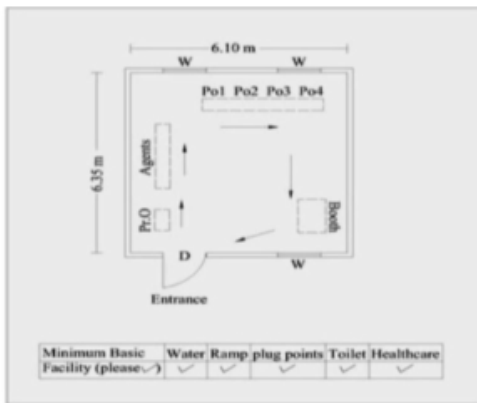

Google Map View

Polling Station Building Front View

Polling Station Front View

Cad View

Key MAP View

1	WDZ0175059	பெயர் : கோவிந்தசாமி தந்தை பெயர்: சின்னசாமி வீட்டு எண் : 1 வயது : 76 பாலினம் : ஆண்	Photo is available	2	WDZ0175042	பெயர் : கோமளாதேவி கணவர் பெயர்: கோவிந்தசாமி வீட்டு எண் : 1 வயது : 62 பாலினம் : பெண்	Photo is available	3	WDZ0175034	பெயர் : அசோக்குமார் தந்தை பெயர்: கிருஷ்ணன் வீட்டு எண் : 1 வயது : 54 பாலினம் : ஆண்	Photo is available
4	WDZ0175224	பெயர் : சரவணன் தந்தை பெயர்: ஜெயபால் வீட்டு எண் : 1 வயது : 53 பாலினம் : ஆண்	Photo is available	5	WDZ0172411	பெயர் : முருகேஸ்வரி கணவர் பெயர்: தண்டபாணி வீட்டு எண் : 1 வயது : 51 பாலினம் : பெண்	Photo is available	6	WDZ0175232	பெயர் : புஸ்பா கணவர் பெயர்: சரவணன் வீட்டு எண் : 1 வயது : 48 பாலினம் : பெண்	Photo is available
7	WDZ1593466	பெயர் : ஏழுமலை தந்தை பெயர்: கண்ணன் வீட்டு எண் : 1 வயது : 47 பாலினம் : ஆண்	Photo is available	8	WDZ0175539	பெயர் : சசிகலா கணவர் பெயர்: செந்தில்குமார் வீட்டு எண் : 1 வயது : 42 பாலினம் : பெண்	Photo is available	9	WDZ0175067	பெயர் : குகன்பிரபு தந்தை பெயர்: கோவிந்தசாமி வீட்டு எண் : 1 வயது : 42 பாலினம் : ஆண்	Photo is available
10	WDZ1593433	பெயர் : வசந்தி கணவர் பெயர்: எழுமலை வீட்டு எண் : 1 வயது : 42 பாலினம் : பெண்	Photo is available	11	WDZ0175075	பெயர் : பிரபு கவுண்டர் கோவிந்தஸ்வாமி தந்தை பெயர்: கோவிந்தஸ்வாமி சின்னசுவாமி வீட்டு எண் : 1 வயது : 39 பாலினம் : ஆண்	Photo is available	12	XFZ0567867	பெயர் : சுபிட்ஷா கணவர் பெயர்: வேல்முருகன் வீட்டு எண் : 1 வயது : 32 பாலினம் : பெண்	Photo is available
13	WDZ2469963	பெயர் : ஸ்ரீமதி தந்தை பெயர்: நந்தகுமார் வீட்டு எண் : 1 வயது : 23 பாலினம் : பெண்	Photo is available	14	WDZ1065804	பெயர் : செல்லம்மாள் கணவர் பெயர்: முத்தையா வீட்டு எண் : 1/2,ராமசாமி கவுண்டர் லே அவுட் வயது : 82 பாலினம் : பெண்	Photo is available	15	WDZ1215854	பெயர் : பாண்டியராஜன் தந்தை பெயர்: பாலசுப்ரமணியம் வீட்டு எண் : 1-10 வயது : 37 பாலினம் : ஆண்	Photo is available
16	WDZ1215862	பெயர் : அமுதா தந்தை பெயர்: பாண்டியராஜன் வீட்டு எண் : 1-10 வயது : 36 பாலினம் : பெண்	Photo is available	17	WDZ2785616	பெயர் : அபர்ணா தந்தை பெயர்: ராஜேஷ்கண்ணன் வீட்டு எண் : 1/12 வயது : 19 பாலினம் : பெண்	Photo is available	18	HNW1240662	பெயர் : நாகராஜு தந்தை பெயர்: சுருளியாண்டி வீட்டு எண் : 1/14 வயது : 61 பாலினம் : ஆண்	Photo is available
19	WDZ1816305	பெயர் : ரஞ்ஜினி கணவர் பெயர்: குகன்பிரபு வீட்டு எண் : 1b வயது : 30 பாலினம் : பெண்	Photo is available	20	WDZ0696880	பெயர் : ஜெயராமன் தந்தை பெயர்: தாந்தோன்றி வீட்டு எண் : 2 வயது : 66 பாலினம் : ஆண்	Photo is available	21	WDZ0696971	பெயர் : முத்து லக்ஷ்மி கணவர் பெயர்: முத்துசாமி வீட்டு எண் : 2 வயது : 65 பாலினம் : பெண்	Photo is available
22	WDZ0696898	பெயர் : தமிழ்செல்வி கணவர் பெயர்: ஜெயராமன் வீட்டு எண் : 2 வயது : 62 பாலினம் : பெண்	Photo is available	23	WDZ0696955	பெயர் : பாலமுருகன் தந்தை பெயர்: பழனிசாமி வீட்டு எண் : 2 வயது : 56 பாலினம் : ஆண்	Photo is available	24	WDZ0696948	பெயர் : வெள்ளையம்மாள் கணவர் பெயர்: பாலமுருகன் வீட்டு எண் : 2 வயது : 51 பாலினம் : பெண்	Photo is available
25	WDZ0696989	பெயர் : முருகன் தந்தை பெயர்: பழனிசாமி வீட்டு எண் : 2 வயது : 51 பாலினம் : ஆண்	Photo is available	26	WDZ0696914	பெயர் : முத்துகுமார் தந்தை பெயர்: ராமன் வீட்டு எண் : 2 வயது : 46 பாலினம் : ஆண்	Photo is available	27	WDZ0696922	பெயர் : தாமரைசெல்வி கணவர் பெயர்: முத்துகுமார் வீட்டு எண் : 2 வயது : 35 பாலினம் : பெண்	Photo is available
28	WDZ0696872	பெயர் : பிரவின்குமார் தந்தை பெயர்: முத்துசாமி வீட்டு எண் : 2 வயது : 35 பாலினம் : ஆண்	Photo is available	29	WDZ2500643	பெயர் : விவேகா தந்தை பெயர்: கண்ணன் வீட்டு எண் : 2/33 வயது : 23 பாலினம் : பெண்	Photo is available	30	WDZ2312171	பெயர் : காந்திமதி கணவர் பெயர்: பாலசுப்ரமணியம் வீட்டு எண் : 3 வயது : 69 பாலினம் : பெண்	Photo is available