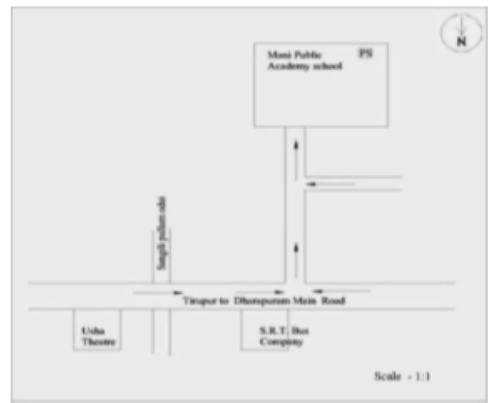

Google Map View

Polling Station Building Front View

Polling Station Front View

Cad View

Key MAP View

1	WDZ0175059	பெயர் : கோவிந்தசாமி தந்தை பெயர்: சின்னசாமி வீட்டு எண் : 1 வயது : 76 பாலினம் : ஆண்	Photo is available	2	WDZ0175042	பெயர் : கோமளாதேவி கணவர் பெயர்: கோவிந்தசாமி வீட்டு எண் : 1 வயது : 62 பாலினம் : பெண்	Photo is available	3	WDZ0175034	பெயர் : அசோக்குமார் தந்தை பெயர்: கிருஷ்ணன் வீட்டு எண் : 1 வயது : 54 பாலினம் : ஆண்	Photo is available
4	WDZ0175224	பெயர் : சரவணன் தந்தை பெயர்: ஜெயபால் வீட்டு எண் : 1 வயது : 53 பாலினம் : ஆண்	Photo is available	5	WDZ0172411	பெயர் : முருகேஸ்வரி கணவர் பெயர்: தண்டபாணி வீட்டு எண் : 1 வயது : 51 பாலினம் : பெண்	Photo is available	6	WDZ0175232	பெயர் : புஸ்பா கணவர் பெயர்: சரவணன் வீட்டு எண் : 1 வயது : 48 பாலினம் : பெண்	Photo is available
7	WDZ1593466	பெயர் : ஏழுமலை தந்தை பெயர்: கண்ணன் வீட்டு எண் : 1 வயது : 47 பாலினம் : ஆண்	Photo is available	8	WDZ0175539	பெயர் : சசிகலா கணவர் பெயர்: செந்தில்குமார் வீட்டு எண் : 1 வயது : 42 பாலினம் : பெண்	Photo is available	9	WDZ0175067	பெயர் : குகன்பிரபு தந்தை பெயர்: கோவிந்தசாமி வீட்டு எண் : 1 வயது : 42 பாலினம் : ஆண்	Photo is available
10	WDZ1593433	பெயர் : வசந்தி கணவர் பெயர்: எழுமலை வீட்டு எண் : 1 வயது : 42 பாலினம் : பெண்	Photo is available	11	WDZ0175075	பெயர் : பிரபு கவுண்டர் கோவிந்தஸ்வாமி தந்தை பெயர்: கோவிந்தஸ்வாமி சின்னசுவாமி வீட்டு எண் : 1 வயது : 39 பாலினம் : ஆண்	Photo is available	12	XFZ0567867	பெயர் : சுபிட்ஷா கணவர் பெயர்: வேல்முருகன் வீட்டு எண் : 1 வயது : 32 பாலினம் : பெண்	Photo is available
13	WDZ2469963	பெயர் : ஸ்ரீமதி தந்தை பெயர்: நந்தகுமார் வீட்டு எண் : 1 வயது : 23 பாலினம் : பெண்	Photo is available	14	WDZ1065804	பெயர் : செல்லம்மாள் கணவர் பெயர்: முத்தையா வீட்டு எண் : 1/2,ராமசாமி கவுண்டர் லே அவுட் வயது : 82 பாலினம் : பெண்	Photo is available	15	WDZ1215854	பெயர் : பாண்டியராஜன் தந்தை பெயர்: பாலசுப்ரமணியம் வீட்டு எண் : 1-10 வயது : 37 பாலினம் : ஆண்	Photo is available
16	WDZ1215862	பெயர் : அமுதா தந்தை பெயர்: பாண்டியராஜன் வீட்டு எண் : 1-10 வயது : 36 பாலினம் : பெண்	Photo is available	17	WDZ2785616	பெயர் : அபர்ணா தந்தை பெயர்: ராஜேஷ்கண்ணன் வீட்டு எண் : 1/12 வயது : 19 பாலினம் : பெண்	Photo is available	18	HNW1240662	பெயர் : நாகராஜு தந்தை பெயர்: சுருளியாண்டி வீட்டு எண் : 1/14 வயது : 61 பாலினம் : ஆண்	Photo is available
19	WDZ1816305	பெயர் : ரஞ்ஜினி கணவர் பெயர்: குகன்பிரபு வீட்டு எண் : 1b வயது : 30 பாலினம் : பெண்	Photo is available	20	WDZ0696880	பெயர் : ஜெயராமன் தந்தை பெயர்: தாந்தோன்றி வீட்டு எண் : 2 வயது : 66 பாலினம் : ஆண்	Photo is available	21	WDZ0696971	பெயர் : முத்து லக்ஷ்மி கணவர் பெயர்: முத்துசாமி வீட்டு எண் : 2 வயது : 65 பாலினம் : பெண்	Photo is available
22	WDZ0696898	பெயர் : தமிழ்செல்வி கணவர் பெயர்: ஜெயராமன் வீட்டு எண் : 2 வயது : 62 பாலினம் : பெண்	Photo is available	23	WDZ0696955	பெயர் : பாலமுருகன் தந்தை பெயர்: பழனிசாமி வீட்டு எண் : 2 வயது : 56 பாலினம் : ஆண்	Photo is available	24	WDZ0696948	பெயர் : வெள்ளையம்மாள் கணவர் பெயர்: பாலமுருகன் வீட்டு எண் : 2 வயது : 51 பாலினம் : பெண்	Photo is available
25	WDZ0696989	பெயர் : முருகன் தந்தை பெயர்: பழனிசாமி வீட்டு எண் : 2 வயது : 51 பாலினம் : ஆண்	Photo is available	26	WDZ0696914	பெயர் : முத்துகுமார் தந்தை பெயர்: ராமன் வீட்டு எண் : 2 வயது : 46 பாலினம் : ஆண்	Photo is available	27	WDZ0696922	பெயர் : தாமரைசெல்வி கணவர் பெயர்: முத்துகுமார் வீட்டு எண் : 2 வயது : 35 பாலினம் : பெண்	Photo is available
28	WDZ0696872	பெயர் : பிரவின்குமார் தந்தை பெயர்: முத்துசாமி வீட்டு எண் : 2 வயது : 35 பாலினம் : ஆண்	Photo is available	29	WDZ2500643	பெயர் : விவேகா தந்தை பெயர்: கண்ணன் வீட்டு எண் : 2/33 வயது : 23 பாலினம் : பெண்	Photo is available	30	WDZ2312171	பெயர் : காந்திமதி கணவர் பெயர்: பாலசுப்ரமணியம் வீட்டு எண் : 3 வயது : 69 பாலினம் : பெண்	Photo is available