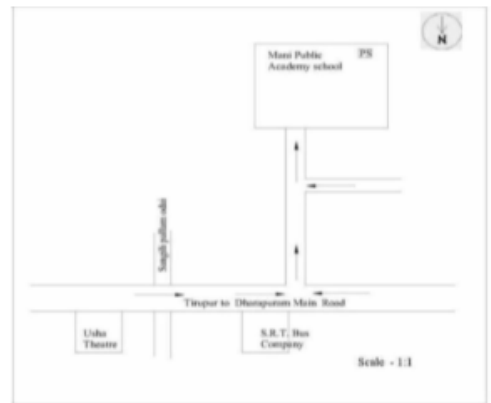

Google Map View

Polling Station Building Front View

Polling Station Front View

Cad View

Key MAP View

1 பெயர் : பிரகாஷ் தாயின் பெயர் : செல்வி வீட்டு எண் : 1 வயது : 42 பாலினம் : ஆண்	WDZ1217116 Photo is available	# 2 பெயர் : பத்மா கணவர் பெயர் : அய்யனார் வீட்டு எண் : 1 வயது : 41 பாலினம் : பெண்	WDZ1217199 Photo is available	3 பெயர் : கார்த்திக் தந்தை பெயர் : செல்லமுத்து வீட்டு எண் : 1 வயது : 32 பாலினம் : ஆண்	WDZ1367978 Photo is available
4 பெயர் : ஜீவானந்தம் தந்தை பெயர் : பரமேஸ்வரன் வீட்டு எண் : 1 வயது : 31 பாலினம் : ஆண்	WDZ1367986 Photo is available	5 பெயர் : குணசேகர் தந்தை பெயர் : சண்முகம் வீட்டு எண் : 1 வயது : 31 பாலினம் : ஆண்	WDZ2703593 Photo is available	6 பெயர் : தினேஷ் குமார் தந்தை பெயர் : ஆறுமுகம் வீட்டு எண் : 1 வயது : 27 பாலினம் : ஆண்	WDZ2338275 Photo is available
7 பெயர் : மணிமாறன் கருநாகரமூர்த்தி தந்தை பெயர் : கருநாகரமூர்த்தி வீட்டு எண் : SKN layout வயது : 25 பாலினம் : ஆண்	WDZ1995083 Photo is available	8 பெயர் : பாலாஜி தந்தை பெயர் : மணிகண்டன் வீட்டு எண் : 1-68 வயது : 30 பாலினம் : ஆண்	WDZ1368539 Photo is available	9 பெயர் : மாணிக்கமுத்து க தந்தை பெயர் : கருப்பையா மு வீட்டு எண் : 1 ருக்மணி காம்ப்வுண்ட், வயது : 47 பாலினம் : ஆண்	WDZ2753416 Photo is available
10 பெயர் : உமா மகேஸ்வரி மா கணவர் பெயர் : மாணிக்கமுத்து க வீட்டு எண் : 1 ருக்மணி காம்ப்வுண்ட், வயது : 44 பாலினம் : பெண்	WDZ2714947 Photo is available	11 பெயர் : தீபிகா மா தந்தை பெயர் : மாணிக்க முத்து க வீட்டு எண் : 1 ருக்மணி காம்ப்வுண்ட், வயது : 21 பாலினம் : பெண்	WDZ2766608 Photo is available	12 பெயர் : யசோதா கணவர் பெயர் : கங்காதரன் வீட்டு எண் : 1 எஸ் கே என் லேஅவுட் வயது : 35 பாலினம் : பெண்	WDZ2625093 Photo is available
13 பெயர் : முத்துப்பாண்டி மு தந்தை பெயர் : முருகன் வீட்டு எண் : முதல் தெரு வயது : 20 பாலினம் : ஆண்	WDZ2702736 Photo is available	14 பெயர் : குமரன் தந்தை பெயர் : ராசு வீட்டு எண் : 2 வயது : 42 பாலினம் : ஆண்	WDZ1368380 Photo is available	15 பெயர் : சரவணக்குமார் தந்தை பெயர் : செல்வராஜ் வீட்டு எண் : 2 வயது : 31 பாலினம் : ஆண்	WDZ1216324 Photo is available
16 பெயர் : பாலசந்தர் தந்தை பெயர் : ஜெயமணி வீட்டு எண் : 2-1 வயது : 42 பாலினம் : ஆண்	WDZ1368299 Photo is available	17 பெயர் : ஜெகதீவரன் தந்தை பெயர் : கனகராஜ் வீட்டு எண் : 2/4 வயது : 35 பாலினம் : ஆண்	WDZ1217041 Photo is available	18 பெயர் : சங்கர் தந்தை பெயர் : விஜயா வீட்டு எண் : 3 வயது : 42 பாலினம் : ஆண்	WDZ1495795 Photo is available
19 பெயர் : மனேகர் தந்தை பெயர் : முருகேசன் வீட்டு எண் : 3 வயது : 37 பாலினம் : ஆண்	WDZ0175992 Photo is available	20 பெயர் : ரேவதி கணவர் பெயர் : செந்தில் நாதன் வீட்டு எண் : 3 வயது : 36 பாலினம் : பெண்	WDZ1745017 Photo is available	21 பெயர் : நடராஜன் தந்தை பெயர் : கணபதி வீட்டு எண் : 3-2 வயது : 62 பாலினம் : ஆண்	WDZ1495803 Photo is available
22 பெயர் : தமிழ்செல்வி கணவர் பெயர் : வடிவேல் வீட்டு எண் : 3-2 வயது : 60 பாலினம் : பெண்	WDZ0866616 Photo is available	23 பெயர் : செல்வி கணவர் பெயர் : நடராஜன் வீட்டு எண் : 3-2 வயது : 52 பாலினம் : பெண்	WDZ0866632 Photo is available	24 பெயர் : கார்த்திகேயன் தந்தை பெயர் : நடராஜ் வீட்டு எண் : 3-2 வயது : 35 பாலினம் : ஆண்	WDZ0866624 Photo is available
25 பெயர் : செல்வகுமார் தந்தை பெயர் : நடராஜன் வீட்டு எண் : 3/2 வயது : 25 பாலினம் : ஆண்	WDZ1980010 Photo is available	26 பெயர் : நடராஜன் தந்தை பெயர் : ரங்கசாமி வீட்டு எண் : 4 வயது : 69 பாலினம் : ஆண்	WDZ1047927 Photo is available	27 பெயர் : மல்லிகா கணவர் பெயர் : ராஜேந்திரன் வீட்டு எண் : 4 வயது : 55 பாலினம் : பெண்	WDZ0174086 Photo is available
28 பெயர் : உமோதவி வி கணவர் பெயர் : வெங்கேட்சன் கே வீட்டு எண் : 4 வயது : 55 பாலினம் : பெண்	WDZ1594043 Photo is available	29 பெயர் : ராஜேந்திரன் தந்தை பெயர் : பெருமாள் வீட்டு எண் : 4 வயது : 53 பாலினம் : ஆண்	WDZ0174094 Photo is available	30 பெயர் : ராஜசேகர் தந்தை பெயர் : நடராஜன் வீட்டு எண் : 4 வயது : 48 பாலினம் : ஆண்	WDZ1044379 Photo is available