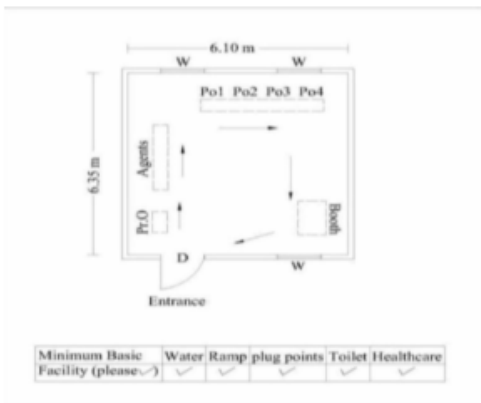

Google Map View

Polling Station Building Front View

Polling Station Front View

Cad View

Key MAP View

1 பெயர் : பிரகாஷ் தாயின் பெயர் : செல்வி வீட்டு எண் : 1 வயது : 42 பாலினம் : ஆண்	WDZ1217116 Photo is available	# 2 பெயர் : பத்மா கணவர் பெயர் : அய்யனார் வீட்டு எண் : 1 வயது : 41 பாலினம் : பெண்	WDZ1217199 Photo is available	3 பெயர் : கார்த்திக் தந்தை பெயர் : செல்லமுத்து வீட்டு எண் : 1 வயது : 32 பாலினம் : ஆண்	WDZ1367978 Photo is available
4 பெயர் : ஜீவானந்தம் தந்தை பெயர் : பரமேஸ்வரன் வீட்டு எண் : 1 வயது : 31 பாலினம் : ஆண்	WDZ1367986 Photo is available	5 பெயர் : குணசேகர் தந்தை பெயர் : சண்முகம் வீட்டு எண் : 1 வயது : 31 பாலினம் : ஆண்	WDZ2703593 Photo is available	6 பெயர் : தினேஷ் குமார் தந்தை பெயர் : ஆறுமுகம் வீட்டு எண் : 1 வயது : 27 பாலினம் : ஆண்	WDZ2338275 Photo is available
7 பெயர் : மணிமாறன் கருநாகரமூர்த்தி தந்தை பெயர் : கருநாகரமூர்த்தி வீட்டு எண் : SKN layout வயது : 25 பாலினம் : ஆண்	WDZ1995083 Photo is available	8 பெயர் : பாலாஜி தந்தை பெயர் : மணிகண்டன் வீட்டு எண் : 1-68 வயது : 30 பாலினம் : ஆண்	WDZ1368539 Photo is available	9 பெயர் : மாணிக்கமுத்து க தந்தை பெயர் : கருப்பையா மு வீட்டு எண் : 1 ருக்மணி காம்ப்வுண்ட், வயது : 47 பாலினம் : ஆண்	WDZ2753416 Photo is available
10 பெயர் : உமா மகேஸ்வரி மா கணவர் பெயர் : மாணிக்கமுத்து க வீட்டு எண் : 1 ருக்மணி காம்ப்வுண்ட், வயது : 44 பாலினம் : பெண்	WDZ2714947 Photo is available	11 பெயர் : தீபிகா மா தந்தை பெயர் : மாணிக்க முத்து க வீட்டு எண் : 1 ருக்மணி காம்ப்வுண்ட், வயது : 21 பாலினம் : பெண்	WDZ2766608 Photo is available	12 பெயர் : யசோதா கணவர் பெயர் : கங்காதரன் வீட்டு எண் : 1 எஸ் கே என் லேஅவுட் வயது : 35 பாலினம் : பெண்	WDZ2625093 Photo is available
13 பெயர் : முத்துப்பாண்டி மு தந்தை பெயர் : முருகன் வீட்டு எண் : முதல் தெரு வயது : 20 பாலினம் : ஆண்	WDZ2702736 Photo is available	14 பெயர் : குமரன் தந்தை பெயர் : ராசு வீட்டு எண் : 2 வயது : 42 பாலினம் : ஆண்	WDZ1368380 Photo is available	15 பெயர் : சரவணக்குமார் தந்தை பெயர் : செல்வராஜ் வீட்டு எண் : 2 வயது : 31 பாலினம் : ஆண்	WDZ1216324 Photo is available
16 பெயர் : பாலசந்தர் தந்தை பெயர் : ஜெயமணி வீட்டு எண் : 2-1 வயது : 42 பாலினம் : ஆண்	WDZ1368299 Photo is available	17 பெயர் : ஜெகதீவரன் தந்தை பெயர் : கனகராஜ் வீட்டு எண் : 2/4 வயது : 35 பாலினம் : ஆண்	WDZ1217041 Photo is available	18 பெயர் : சங்கர் தந்தை பெயர் : விஜயா வீட்டு எண் : 3 வயது : 42 பாலினம் : ஆண்	WDZ1495795 Photo is available
19 பெயர் : மனேகர் தந்தை பெயர் : முருகேசன் வீட்டு எண் : 3 வயது : 37 பாலினம் : ஆண்	WDZ0175992 Photo is available	20 பெயர் : ரேவதி கணவர் பெயர் : செந்தில் நாதன் வீட்டு எண் : 3 வயது : 36 பாலினம் : பெண்	WDZ1745017 Photo is available	21 பெயர் : நடராஜன் தந்தை பெயர் : கணபதி வீட்டு எண் : 3-2 வயது : 62 பாலினம் : ஆண்	WDZ1495803 Photo is available
22 பெயர் : தமிழ்செல்வி கணவர் பெயர் : வடிவேல் வீட்டு எண் : 3-2 வயது : 60 பாலினம் : பெண்	WDZ0866616 Photo is available	23 பெயர் : செல்வி கணவர் பெயர் : நடராஜன் வீட்டு எண் : 3-2 வயது : 52 பாலினம் : பெண்	WDZ0866632 Photo is available	24 பெயர் : கார்த்திகேயன் தந்தை பெயர் : நடராஜ் வீட்டு எண் : 3-2 வயது : 35 பாலினம் : ஆண்	WDZ0866624 Photo is available
25 பெயர் : செல்வகுமார் தந்தை பெயர் : நடராஜன் வீட்டு எண் : 3/2 வயது : 25 பாலினம் : ஆண்	WDZ1980010 Photo is available	26 பெயர் : நடராஜன் தந்தை பெயர் : ரங்கசாமி வீட்டு எண் : 4 வயது : 69 பாலினம் : ஆண்	WDZ1047927 Photo is available	27 பெயர் : மல்லிகா கணவர் பெயர் : ராஜேந்திரன் வீட்டு எண் : 4 வயது : 55 பாலினம் : பெண்	WDZ0174086 Photo is available
28 பெயர் : உமோதவி வி கணவர் பெயர் : வெங்கேட்சன் கே வீட்டு எண் : 4 வயது : 55 பாலினம் : பெண்	WDZ1594043 Photo is available	29 பெயர் : ராஜேந்திரன் தந்தை பெயர் : பெருமாள் வீட்டு எண் : 4 வயது : 53 பாலினம் : ஆண்	WDZ0174094 Photo is available	30 பெயர் : ராஜசேகர் தந்தை பெயர் : நடராஜன் வீட்டு எண் : 4 வயது : 48 பாலினம் : ஆண்	WDZ1044379 Photo is available