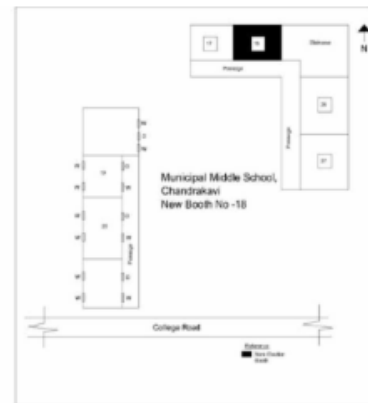

Key MAP View