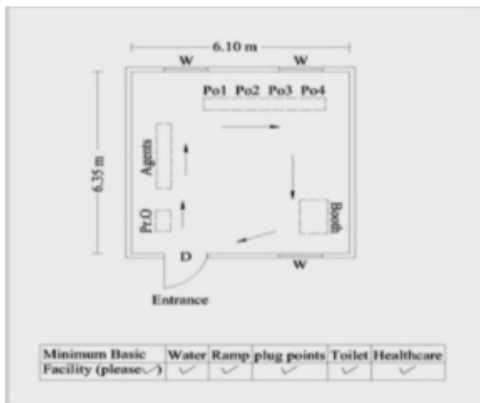

வாக்காளர் பதிவு அலுவலரின்
கையொப்பம்

Nazri Naksha

Google Map View

Polling Station Building Front View

Polling Station Front View

Cad View

Key MAP View

| | | | | | |
|--|------------|---|------------|--|------------|
| 1 பெயர் : கௌரி கணவர் பெயர் : முருகன் வீட்டு எண் : 1 வயது : 63 பாலினம் : பெண் Photo is available | WDZ1046911 | 2 பெயர் : ராமகிருஷ்ணன் தந்தை பெயர் : ராமசாமி வீட்டு எண் : 1 வயது : 58 பாலினம் : ஆண் Photo is available | WDZ1046192 | 3 பெயர் : நாகரத்தினம் தந்தை பெயர் : செல்வம் வீட்டு எண் : 1 வயது : 42 பாலினம் : ஆண் Photo is available | WDZ1594951 |
| 4 பெயர் : கோவிந்தசாமி தந்தை பெயர் : காளியப்பன் வீட்டு எண் : 1 வயது : 36 பாலினம் : ஆண் Photo is available | WDZ1044817 | 5 பெயர் : பவானி தந்தை பெயர் : ராமகிருஷ்ணன் வீட்டு எண் : 1 வயது : 30 பாலினம் : பெண் Photo is available | WDZ1745421 | 6 பெயர் : கார்த்திக் செல்வம் தந்தை பெயர் : ராமகிருஷ்ணன் வீட்டு எண் : 1 வயது : 25 பாலினம் : ஆண் Photo is available | WDZ2353399 |
| 7 பெயர் : பிரியதர்ஷினி து தந்தை பெயர் : துரைசாமி வீட்டு எண் : 1 வயது : 23 பாலினம் : பெண் Photo is available | WDZ2668648 | 8 பெயர் : நந்தினி தந்தை பெயர் : லோகநாதன் வீட்டு எண் : 1 வயது : 20 பாலினம் : பெண் Photo is available | WDZ2627875 | 9 பெயர் : லக்ஷ்மி நாராயணன் தந்தை பெயர் : பிச்சை வீட்டு எண் : 1/1 வயது : 47 பாலினம் : ஆண் Photo is available | WDZ1908672 |
| 10 பெயர் : கவின் தந்தை பெயர் : அருணா கிரி நாதன் வீட்டு எண் : 1/1 வயது : 24 பாலினம் : ஆண் Photo is available | WDZ2413854 | 11 பெயர் : கௌதம் தந்தை பெயர் : செல்வகுமார் வீட்டு எண் : 1/1 வயது : 23 பாலினம் : ஆண் Photo is available | WDZ2413953 | 12 பெயர் : விக்ரம் தந்தை பெயர் : செல்வகுமார் வீட்டு எண் : 1/1 புதுக்காடு 3 வது வீதி வயது : 20 பாலினம் : ஆண் Photo is available | WDZ2685428 |
| 13 பெயர் : ராஜேஷ்வரி கணவர் பெயர் : காளிமுத்து வீட்டு எண் : 1/2 வயது : 39 பாலினம் : பெண் Photo is available | WDZ2471506 | 14 பெயர் : பானுமதி கணவர் பெயர் : கோவிந்தசாமி வீட்டு எண் : 1-2 வயது : 35 பாலினம் : பெண் Photo is available | WDZ1044791 | 15 பெயர் : காளிமுத்து இதரர் பெயர் : ராஜேஷ்வரி வீட்டு எண் : 1/2. பெருமாள் கம்பெளண்ட் வயது : 37 பாலினம் : ஆண் Photo is available | WDZ2464675 |
| 16 பெயர் : ரவி தந்தை பெயர் : ராஜு வீட்டு எண் : 1/2 புதுக்காடு 3-வது தெரு வயது : 55 பாலினம் : ஆண் Photo is available | WDZ2476539 | 17 பெயர் : சீனாத் கணவர் பெயர் : குழுஸ்சூரிப்பாமது வீட்டு எண் : 1/4 வயது : 42 பாலினம் : பெண் Photo is available | WDZ2614048 | 18 பெயர் : ராஜாத்தி கணவர் பெயர் : கார்மேகம் வீட்டு எண் : 2 வயது : 66 பாலினம் : பெண் Photo is available | WDZ1045806 |
| 19 பெயர் : லக்ஷ்மி கணவர் பெயர் : ரகுநாதன் வீட்டு எண் : 2 வயது : 56 பாலினம் : பெண் Photo is available | WDZ0702118 | 20 பெயர் : ராம்குமார் தந்தை பெயர் : ரகுநாதன் வீட்டு எண் : 2 வயது : 38 பாலினம் : ஆண் Photo is available | WDZ0702100 | 21 பெயர் : இந்தராணி கணவர் பெயர் : வெங்கடேஷ் வீட்டு எண் : 2-1 வயது : 56 பாலினம் : பெண் Photo is available | WDZ0172585 |
| 22 பெயர் : வெங்கடேஷ் தந்தை பெயர் : கண்ணப்பன் வீட்டு எண் : 2-1 வயது : 54 பாலினம் : ஆண் Photo is available | WDZ0172577 | 23 பெயர் : அய்யங்கான் தந்தை பெயர் : முகமது ஷரிப் வீட்டு எண் : 2-6 வயது : 54 பாலினம் : ஆண் Photo is available | WDZ0702134 | 24 பெயர் : காளிமுத்து தந்தை பெயர் : காமாட்சி வீட்டு எண் : 2-6A வயது : 62 பாலினம் : ஆண் Photo is available | WDZ0171835 |
| 25 பெயர் : ஜெயலட்சுமி கணவர் பெயர் : காளிமுத்து வீட்டு எண் : 2-6A வயது : 54 பாலினம் : பெண் Photo is available | WDZ0172569 | # 26 பெயர் : மும்தாஜ் கணவர் பெயர் : அய்யங்கான் வீட்டு எண் : 2-6A வயது : 47 பாலினம் : பெண் Photo is available | WDZ0171959 | 27 பெயர் : ஜோஹரா பர்வீன் தந்தை பெயர் : அய்யங்கான் வீட்டு எண் : 2/6ஏ வயது : 25 பாலினம் : பெண் Photo is available | WDZ1938026 |
| 28 பெயர் : முகமது பாசித் தந்தை பெயர் : அய்யங்கான் வீட்டு எண் : 2/6 ஏ வயது : 23 பாலினம் : ஆண் Photo is available | WDZ2579639 | # 29 பெயர் : ராஜேஸ்வரி தந்தை பெயர் : பொண்ணு பாண்டி வீட்டு எண் : 2/6ஏ வயது : 21 பாலினம் : பெண் Photo is available | WDZ2579647 | 30 பெயர் : கற்பகம் கணவர் பெயர் : அஜீத் குமார் வீட்டு எண் : 2/18 வயது : 32 பாலினம் : பெண் Photo is available | WDZ2413474 |