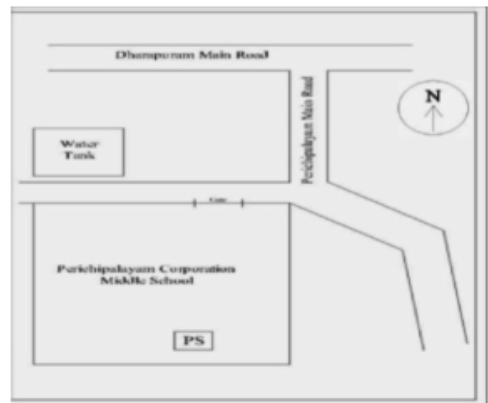

Google Map View

Polling Station Building Front View

Polling Station Front View

Elevation

Cad View

Key MAP View

1 பெயர் : கிருபாகரன் தந்தை பெயர்: பழனிச்சாமி வீட்டு எண் : 1 வயது : 27 பாலினம் : ஆண்	WDZ1847813 Photo is available	2 பெயர் : மதுமிதா வினோத் குமார் கணவர் பெயர்: கந்தசாமி வீட்டு எண் : 1-A வயது : 35 பாலினம் : பெண்	WDZ1497387 Photo is available	3 பெயர் : கோகுலவர்மன் தந்தை பெயர்: ராமலிங்கம் வீட்டு எண் : 1E வயது : 44 பாலினம் : ஆண்	GDR7322613 Photo is available
4 பெயர் : காளீஸ்வரி கணவர் பெயர்: தங்கவேல் வீட்டு எண் : 2 வயது : 49 பாலினம் : பெண்	GDR3356359 Photo is available	5 பெயர் : மனோஜ்குமார் தந்தை பெயர்: பரமசிவன் வீட்டு எண் : 2 வயது : 27 பாலினம் : ஆண்	WDZ1847839 Photo is available	6 பெயர் : ஹர்ஷிணி தந்தை பெயர்: அங்கு ராஜ் வீட்டு எண் : 4 வயது : 24 பாலினம் : பெண்	WDZ2414613 Photo is available
7 பெயர் : கிட்டுமணி தந்தை பெயர்: கருப்புசாமி வீட்டு எண் : 6 வயது : 61 பாலினம் : ஆண்	GDR3593357 Photo is available	8 பெயர் : ஜவஹர் தந்தை பெயர்: மணி வீட்டு எண் : 6/15 வயது : 24 பாலினம் : ஆண்	WDZ2414639 Photo is available	9 பெயர் : துரைசாமி தந்தை பெயர்: ராமசாமி வீட்டு எண் : 7 வயது : 66 பாலினம் : ஆண்	WDZ0867929 Photo is available
10 பெயர் : பானுமதி கணவர் பெயர்: பழனிச்சாமி வீட்டு எண் : 10 வயது : 57 பாலினம் : பெண்	WDZ2104768 Photo is available	11 பெயர் : மோகன் ராஜ் தந்தை பெயர்: பழனிச்சாமி வீட்டு எண் : 10 வயது : 29 பாலினம் : ஆண்	WDZ1595768 Photo is available	12 பெயர் : ராஜேந்திரன் தந்தை பெயர்: சக்கையன் வீட்டு எண் : 12 வயது : 62 பாலினம் : ஆண்	WDZ0177923 Photo is available
13 பெயர் : சித்ரா கணவர் பெயர்: வேலுசாமி வீட்டு எண் : 12 வயது : 51 பாலினம் : பெண்	WDZ0177972 Photo is available	14 பெயர் : சிங்காரம் தந்தை பெயர்: மெயயர் வீட்டு எண் : 12/பி வயது : 56 பாலினம் : ஆண்	WDZ2740959 Photo is available	15 பெயர் : சந்திரசேகரன் தந்தை பெயர்: சந்திரசேகரன் வீட்டு எண் : 13 வயது : 69 பாலினம் : ஆண்	WDZ0178087 Photo is available
16 பெயர் : பவன் தாய் கணவர் பெயர்: சந்திரசேகரன் வீட்டு எண் : 13 வயது : 61 பாலினம் : பெண்	WDZ0178079 Photo is available	17 பெயர் : கார்த்திகேயன் தந்தை பெயர்: சின்னத்துரை வீட்டு எண் : 13 வயது : 38 பாலினம் : ஆண்	WDZ0178020 Photo is available	18 பெயர் : செளந்தராஜன் தந்தை பெயர்: சந்திரசேகரன் வீட்டு எண் : 13 வயது : 37 பாலினம் : ஆண்	WDZ0178046 Photo is available
19 பெயர் : ரா நந்தகுமார் தந்தை பெயர்: ச ராஜேந்திரன் வீட்டு எண் : 13 வயது : 27 பாலினம் : ஆண்	WDZ1874924 Photo is available	20 பெயர் : மணிகண்டன் தந்தை பெயர்: ராஜேந்திரன் வீட்டு எண் : 13 வயது : 24 பாலினம் : ஆண்	WDZ2338671 Photo is available	21 பெயர் : நந்தினி தந்தை பெயர்: தங்கவேல் வீட்டு எண் : 13/2 வயது : 26 பாலினம் : பெண்	WDZ1938505 Photo is available
22 பெயர் : சண்முகராஜ் தந்தை பெயர்: குங்குமராஜ் வீட்டு எண் : 13-A வயது : 36 பாலினம் : ஆண்	WDZ0313726 Photo is available	23 பெயர் : ஈஸ்வரன் தந்தை பெயர்: துரை வீட்டு எண் : 13 எம் ஆர் நகர் வயது : 40 பாலினம் : ஆண்	GDR2480234 Photo is available	24 பெயர் : சுப்பிரமணி தந்தை பெயர்: ராமசாமி வீட்டு எண் : 14 வயது : 71 பாலினம் : ஆண்	WDZ0178038 Photo is available
25 பெயர் : மோகனம்பாள் கணவர் பெயர்: சுப்பிரமணி வீட்டு எண் : 14 வயது : 61 பாலினம் : பெண்	WDZ0178012 Photo is available	#2 26 பெயர் : செந்தில் குமார் தந்தை பெயர்: சுப்பிரமணியம் வீட்டு எண் : 14 வயது : 42 பாலினம் : ஆண்	WDZ0178004 Photo is available	27 பெயர் : செல்வையா தந்தை பெயர்: ரெங்கசாமி வீட்டு எண் : 15 வயது : 53 பாலினம் : ஆண்	WDZ0177956 Photo is available
28 பெயர் : ரதி கணவர் பெயர்: அரியகண்ணன் வீட்டு எண் : 15-1 வயது : 45 பாலினம் : பெண்	WDZ1497403 Photo is available	29 பெயர் : அபிராமி தந்தை பெயர்: ராமகிருஷ்ணன் வீட்டு எண் : 18 வயது : 30 பாலினம் : பெண்	WDZ1497411 Photo is available	30 பெயர் : லட்சுமி லாவண்யா தந்தை பெயர்: சுப்ரமணியன் வீட்டு எண் : 50 வயது : 29 பாலினம் : பெண்	WDZ2338655 Photo is available