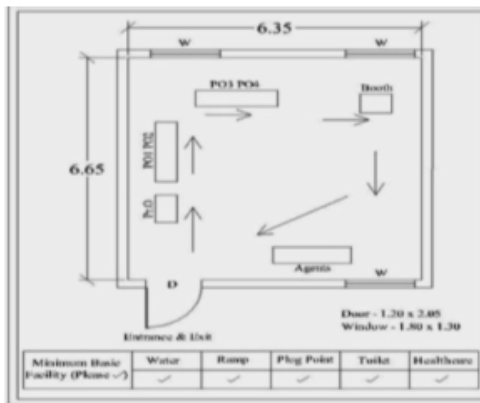

Google Map View

Polling Station Building Front View

Polling Station Front View

Elevation

Cad View

Key MAP View

1 பெயர் : கிருபாகரன் தந்தை பெயர்: பழனிச்சாமி வீட்டு எண் : 1 வயது : 27 பாலினம் : ஆண்	WDZ1847813 Photo is available	2 பெயர் : மதுமிதா வினோத் குமார் கணவர் பெயர்: கந்தசாமி வீட்டு எண் : 1-A வயது : 35 பாலினம் : பெண்	WDZ1497387 Photo is available	3 பெயர் : கோகுலவர்மன் தந்தை பெயர்: ராமலிங்கம் வீட்டு எண் : 1E வயது : 44 பாலினம் : ஆண்	GDR7322613 Photo is available
4 பெயர் : காளீஸ்வரி கணவர் பெயர்: தங்கவேல் வீட்டு எண் : 2 வயது : 49 பாலினம் : பெண்	GDR3356359 Photo is available	5 பெயர் : மனோஜ்குமார் தந்தை பெயர்: பரமசிவன் வீட்டு எண் : 2 வயது : 27 பாலினம் : ஆண்	WDZ1847839 Photo is available	6 பெயர் : ஹர்ஷிணி தந்தை பெயர்: அங்கு ராஜ் வீட்டு எண் : 4 வயது : 24 பாலினம் : பெண்	WDZ2414613 Photo is available
7 பெயர் : கிட்டுமணி தந்தை பெயர்: கருப்புசாமி வீட்டு எண் : 6 வயது : 61 பாலினம் : ஆண்	GDR3593357 Photo is available	8 பெயர் : ஜவஹர் தந்தை பெயர்: மணி வீட்டு எண் : 6/15 வயது : 24 பாலினம் : ஆண்	WDZ2414639 Photo is available	9 பெயர் : துரைசாமி தந்தை பெயர்: ராமசாமி வீட்டு எண் : 7 வயது : 66 பாலினம் : ஆண்	WDZ0867929 Photo is available
10 பெயர் : பானுமதி கணவர் பெயர்: பழனிச்சாமி வீட்டு எண் : 10 வயது : 57 பாலினம் : பெண்	WDZ2104768 Photo is available	11 பெயர் : மோகன் ராஜ் தந்தை பெயர்: பழனிச்சாமி வீட்டு எண் : 10 வயது : 29 பாலினம் : ஆண்	WDZ1595768 Photo is available	12 பெயர் : ராஜேந்திரன் தந்தை பெயர்: சக்கையன் வீட்டு எண் : 12 வயது : 62 பாலினம் : ஆண்	WDZ0177923 Photo is available
13 பெயர் : சித்ரா கணவர் பெயர்: வேலுசாமி வீட்டு எண் : 12 வயது : 51 பாலினம் : பெண்	WDZ0177972 Photo is available	14 பெயர் : சிங்காரம் தந்தை பெயர்: மெயயர் வீட்டு எண் : 12/பி வயது : 56 பாலினம் : ஆண்	WDZ2740959 Photo is available	15 பெயர் : சந்திரசேகரன் தந்தை பெயர்: சந்திரசேகரன் வீட்டு எண் : 13 வயது : 69 பாலினம் : ஆண்	WDZ0178087 Photo is available
16 பெயர் : பவன் தாய் கணவர் பெயர்: சந்திரசேகரன் வீட்டு எண் : 13 வயது : 61 பாலினம் : பெண்	WDZ0178079 Photo is available	17 பெயர் : கார்த்திகேயன் தந்தை பெயர்: சின்னத்துரை வீட்டு எண் : 13 வயது : 38 பாலினம் : ஆண்	WDZ0178020 Photo is available	18 பெயர் : செளந்தராஜன் தந்தை பெயர்: சந்திரசேகரன் வீட்டு எண் : 13 வயது : 37 பாலினம் : ஆண்	WDZ0178046 Photo is available
19 பெயர் : ரா நந்தகுமார் தந்தை பெயர்: ச ராஜேந்திரன் வீட்டு எண் : 13 வயது : 27 பாலினம் : ஆண்	WDZ1874924 Photo is available	20 பெயர் : மணிகண்டன் தந்தை பெயர்: ராஜேந்திரன் வீட்டு எண் : 13 வயது : 24 பாலினம் : ஆண்	WDZ2338671 Photo is available	21 பெயர் : நந்தினி தந்தை பெயர்: தங்கவேல் வீட்டு எண் : 13/2 வயது : 26 பாலினம் : பெண்	WDZ1938505 Photo is available
22 பெயர் : சண்முகராஜ் தந்தை பெயர்: குங்குமராஜ் வீட்டு எண் : 13-A வயது : 36 பாலினம் : ஆண்	WDZ0313726 Photo is available	23 பெயர் : ஈஸ்வரன் தந்தை பெயர்: துரை வீட்டு எண் : 13 எம் ஆர் நகர் வயது : 40 பாலினம் : ஆண்	GDR2480234 Photo is available	24 பெயர் : சுப்பிரமணி தந்தை பெயர்: ராமசாமி வீட்டு எண் : 14 வயது : 71 பாலினம் : ஆண்	WDZ0178038 Photo is available
25 பெயர் : மோகனம்பாள் கணவர் பெயர்: சுப்பிரமணி வீட்டு எண் : 14 வயது : 61 பாலினம் : பெண்	WDZ0178012 Photo is available	#2 26 பெயர் : செந்தில் குமார் தந்தை பெயர்: சுப்பிரமணியம் வீட்டு எண் : 14 வயது : 42 பாலினம் : ஆண்	WDZ0178004 Photo is available	27 பெயர் : செல்வையா தந்தை பெயர்: ரெங்கசாமி வீட்டு எண் : 15 வயது : 53 பாலினம் : ஆண்	WDZ0177956 Photo is available
28 பெயர் : ரதி கணவர் பெயர்: அரியகண்ணன் வீட்டு எண் : 15-1 வயது : 45 பாலினம் : பெண்	WDZ1497403 Photo is available	29 பெயர் : அபிராமி தந்தை பெயர்: ராமகிருஷ்ணன் வீட்டு எண் : 18 வயது : 30 பாலினம் : பெண்	WDZ1497411 Photo is available	30 பெயர் : லட்சுமி லாவண்யா தந்தை பெயர்: சுப்ரமணியன் வீட்டு எண் : 50 வயது : 29 பாலினம் : பெண்	WDZ2338655 Photo is available