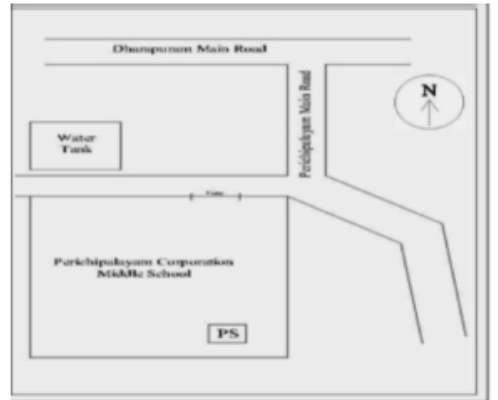

Cad View

Key MAP View