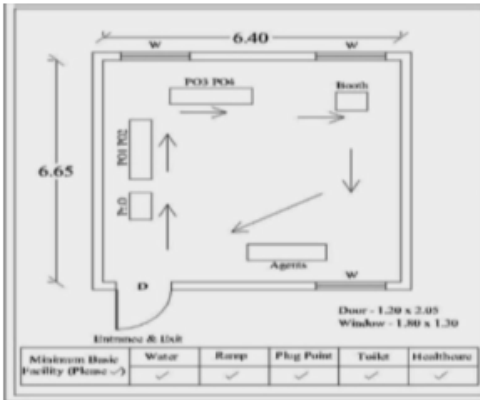

Google Map View

Polling Station Building Front View

Polling Station Front View

Elevation

Cad View

Key MAP View

1 பெயர் : லாவன்யா கணவர் பெயர்: முரளி வீட்டு எண் : 1 வயது : 43 பாலினம் : பெண்	WDZ1219427 Photo is available	2 பெயர் : பாலாம்பிகா தந்தை பெயர்: கதிர்சென் வீட்டு எண் : 1 வயது : 33 பாலினம் : பெண்	WDZ1219385 Photo is available	3 பெயர் : நடராஜ் தந்தை பெயர்: கந்தசாமி வீட்டு எண் : 1/4 வயது : 70 பாலினம் : ஆண்	WDZ2110286 Photo is available
4 பெயர் : கந்தசாமி தந்தை பெயர்: காங்கப்பன் வீட்டு எண் : 1A வயது : 69 பாலினம் : ஆண்	WDZ0181362 Photo is available	5 பெயர் : ரத்ன மீனா தந்தை பெயர்: கருப்பு ராஜ் வீட்டு எண் : 1ஏ வயது : 19 பாலினம் : பெண்	WDZ2791259 Photo is available	6 பெயர் : கிருஷ்ணமூர்த்தி தந்தை பெயர்: முத்துசாமி வீட்டு எண் : 3 வயது : 50 பாலினம் : ஆண்	WDZ1371327 Photo is available
7 பெயர் : தமிழ்செல்வி கணவர் பெயர்: கிருஷ்ணமூர்த்தி வீட்டு எண் : 3 வயது : 47 பாலினம் : பெண்	WDZ1371335 Photo is available	8 பெயர் : மகாலட்சுமி கணவர் பெயர்: செந்தில்குமார் வீட்டு எண் : 3 வயது : 42 பாலினம் : பெண்	WDZ0348482 Photo is available	9 பெயர் : சந்தியா கணவர் பெயர்: ராஜ்குமார் வீட்டு எண் : 3 வயது : 28 பாலினம் : பெண்	WDZ2781870 Photo is available
10 பெயர் : சத்யா தந்தை பெயர்: கென்னடி வீட்டு எண் : 3 வயது : 26 பாலினம் : பெண்	WDZ2415107 Photo is available	11 பெயர் : தனலட்சுமி தந்தை பெயர்: சண்முகம் வீட்டு எண் : 3 வயது : 23 பாலினம் : பெண்	WDZ2415123 Photo is available	12 பெயர் : சாந்திகுமாரி கணவர் பெயர்: சுந்தரேசன் வீட்டு எண் : 3-1 வயது : 68 பாலினம் : பெண்	WDZ0664946 Photo is available
13 பெயர் : விஜயலட்சுமி கணவர் பெயர்: சண்முகம் வீட்டு எண் : 5 வயது : 56 பாலினம் : பெண்	GDR7355233 Photo is available	14 பெயர் : கோவிந்தராஜ் தந்தை பெயர்: சம்மந்திபிள்ளை வீட்டு எண் : 5 வயது : 54 பாலினம் : ஆண்	GDR7351281 Photo is available	15 பெயர் : ஹெய்யும் பாஷா தந்தை பெயர்: பாச சாஹிப் வீட்டு எண் : 5 வயது : 52 பாலினம் : ஆண்	WDZ1938661 Photo is available
16 பெயர் : இந்திரா கணவர் பெயர்: கோவிந்தராஜ் வீட்டு எண் : 5 வயது : 48 பாலினம் : பெண்	GDR7351380 Photo is available	17 பெயர் : ரமேஷ் தந்தை பெயர்: சந்தானம் வீட்டு எண் : 5 வயது : 46 பாலினம் : ஆண்	WDZ1498955 Photo is available	18 பெயர் : குமரவள்ளி கணவர் பெயர்: ரமேஷ் வீட்டு எண் : 5 வயது : 37 பாலினம் : பெண்	WDZ1498930 Photo is available
19 பெயர் : அபிஷேக் நிஷா தந்தை பெயர்: ஹெய்யும் பாஷா வீட்டு எண் : 5 வயது : 24 பாலினம் : பெண்	WDZ2415099 Photo is available	20 பெயர் : தர்ஷனா தந்தை பெயர்: மலையரசன் வீட்டு எண் : 5 வயது : 21 பாலினம் : பெண்	WDZ2580074 Photo is available	21 பெயர் : அஜ்மீர் தந்தை பெயர்: அப்துல் ஷக் கீம் வீட்டு எண் : 5 (1)4-7 வயது : 34 பாலினம் : ஆண்	WDZ2338739 Photo is available
22 பெயர் : சண்முகம் தந்தை பெயர்: நாச்சிமுத்து வீட்டு எண் : 7 வயது : 76 பாலினம் : ஆண்	WDZ2110260 Photo is available	23 பெயர் : கமலம் கணவர் பெயர்: சண்முகம் வீட்டு எண் : 8 வயது : 69 பாலினம் : பெண்	WDZ2110294 Photo is available	24 பெயர் : சண்முகம் தந்தை பெயர்: முத்துசாமி வீட்டு எண் : 9 வயது : 52 பாலினம் : ஆண்	WDZ1371319 Photo is available
25 பெயர் : தினேஷ் தந்தை பெயர்: மனோகரன் வீட்டு எண் : 10 வயது : 27 பாலினம் : ஆண்	WDZ1848183 Photo is available	26 பெயர் : சுப்ரமணியம் தந்தை பெயர்: வையாபுரி வீட்டு எண் : 11 வயது : 73 பாலினம் : ஆண்	WDZ2110302 Photo is available	27 பெயர் : பூங்கொடி கணவர் பெயர்: சுப்ரமணியம் வீட்டு எண் : 11 வயது : 66 பாலினம் : பெண்	WDZ2110310 Photo is available
28 பெயர் : சூபியா தந்தை பெயர்: கோகுல் வீட்டு எண் : 12 வயது : 35 பாலினம் : பெண்	WDZ1980697 Photo is available	29 பெயர் : சண்முகம் தந்தை பெயர்: பழனிப்பன் வீட்டு எண் : 12-1 வயது : 67 பாலினம் : ஆண்	WDZ0401844 Photo is available	30 பெயர் : ராணி கணவர் பெயர்: சண்முகம் வீட்டு எண் : 12-1 வயது : 56 பாலினம் : பெண்	WDZ1045970 Photo is available