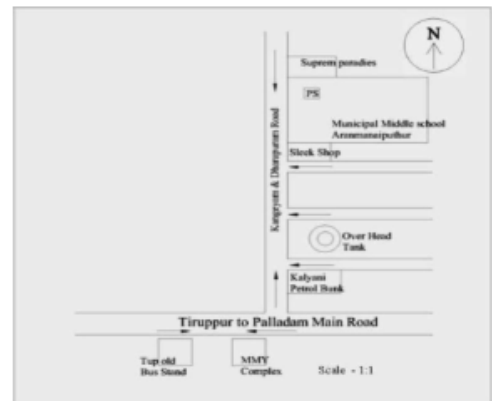

Cad View

Key MAP View