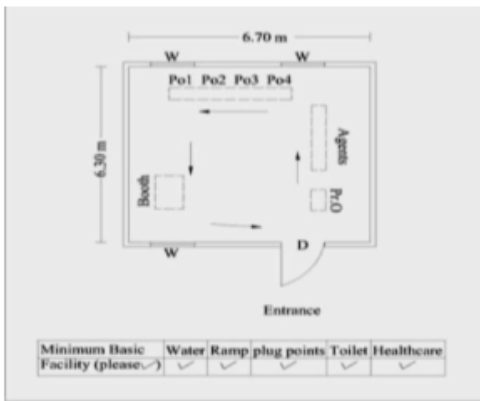

Google Map View

Polling Station Building Front View

Polling Station Front View

Cad View

Key MAP View

1	WDZ2120582	பெயர் : அருணாசலம் தந்தை பெயர்: நாச்சிமுத்து கவுண்டர் வீட்டு எண் : 1 வயது : 67 பாலினம் : ஆண்	Photo is available	2	WDZ2120590	பெயர் : பூங்கோதை கணவர் பெயர்: அருணாசலம் வீட்டு எண் : 1 வயது : 62 பாலினம் : பெண்	Photo is available	3	WDZ1789510	பெயர் : குப்புசாமி தந்தை பெயர்: நடராஜன் வீட்டு எண் : 1 வயது : 61 பாலினம் : ஆண்	Photo is available
4	WDZ0674481	பெயர் : பண்ணையம்மாள் கணவர் பெயர்: மூர்த்தி வீட்டு எண் : 1 வயது : 58 பாலினம் : பெண்	Photo is available	5	WDZ0187294	பெயர் : அழகுவேல் தந்தை பெயர்: அழகர்சாமி வீட்டு எண் : 1 வயது : 46 பாலினம் : ஆண்	Photo is available	6	WDZ0187286	பெயர் : ஆனந்தஜோதி கணவர் பெயர்: அழகுவேல் வீட்டு எண் : 1 வயது : 43 பாலினம் : பெண்	Photo is available
7	WDZ1499987	பெயர் : கலைச்செல்வி கணவர் பெயர்: கார்த்திக்கேயன் வீட்டு எண் : 1 வயது : 43 பாலினம் : பெண்	Photo is available	8	WDZ2476703	பெயர் : ராசாத்தி கணவர் பெயர்: திருப்பதி வீட்டு எண் : 1 வயது : 40 பாலினம் : பெண்	Photo is available	9	WDZ1499995	பெயர் : இளங்கோவன் தந்தை பெயர்: நல்லதம்பி வீட்டு எண் : 1 வயது : 37 பாலினம் : ஆண்	Photo is available
10	WDZ1500008	பெயர் : சூர்ய பிரபா கணவர் பெயர்: இளங்கோவன் வீட்டு எண் : 1 வயது : 36 பாலினம் : பெண்	Photo is available	11	WDZ1221647	பெயர் : ராஜேஸ்வரி தந்தை பெயர்: ராஜ் வீட்டு எண் : 1 வயது : 36 பாலினம் : பெண்	Photo is available	12	WDZ1875194	பெயர் : ஹரிராம் தந்தை பெயர்: ராஜ் வீட்டு எண் : 1 வயது : 35 பாலினம் : ஆண்	Photo is available
13	WDZ1145051	பெயர் : செளமியா தந்தை பெயர்: அருணாசலம் வீட்டு எண் : 1 வயது : 33 பாலினம் : பெண்	Photo is available	14	WDZ2711273	பெயர் : சுஜீத் குமார் தந்தை பெயர்: ஆறுமுகம் வீட்டு எண் : 1 வயது : 20 பாலினம் : ஆண்	Photo is available	15	WDZ1670207	பெயர் : ராமகிருஷ்ணா தந்தை பெயர்: நரம்மா வீட்டு எண் : 2 வயது : 54 பாலினம் : ஆண்	Photo is available
16	WDZ1372721	பெயர் : சரஸ்வதி கணவர் பெயர்: சக்திவேல் வீட்டு எண் : 2 வயது : 45 பாலினம் : பெண்	Photo is available	17	WDZ1500016	பெயர் : கருப்புசாமி தந்தை பெயர்: முத்துசாமி வீட்டு எண் : 2A வயது : 29 பாலினம் : ஆண்	Photo is available	18	GDR2506954	பெயர் : ராஜசுந்தரம் தந்தை பெயர்: ராஜமாணிக்கம் வீட்டு எண் : 4 வயது : 60 பாலினம் : ஆண்	Photo is available
19	GDR2507820	பெயர் : கீதா கணவர் பெயர்: ராஜசுந்தரம் வீட்டு எண் : 4 வயது : 49 பாலினம் : பெண்	Photo is available	20	WDZ0674499	பெயர் : குணசேகரன் தந்தை பெயர்: கலியபெருமாள் வீட்டு எண் : 4 வயது : 45 பாலினம் : ஆண்	Photo is available	21	WDZ1500024	பெயர் : மஞ்சு கணவர் பெயர்: சசிகுமார் வீட்டு எண் : 4 வயது : 43 பாலினம் : பெண்	Photo is available
22	WDZ1892264	பெயர் : கவிதா கணவர் பெயர்: குணசேகரன் வீட்டு எண் : 4 வயது : 35 பாலினம் : பெண்	Photo is available	23	WDZ2013035	பெயர் : கீர்த்தனா தந்தை பெயர்: அறிவுழகன் வீட்டு எண் : 4/2 வயது : 25 பாலினம் : பெண்	Photo is available	24	WDZ2366276	பெயர் : வீரமணி தந்தை பெயர்: நாராயணசாமி நாராயணசாமி வீட்டு எண் : 4/51 வயது : 50 பாலினம் : ஆண்	Photo is available
# 25	WDZ2366284	பெயர் : பவுலின்மேரி கணவர் பெயர்: வீரமணி வீரமணி வீட்டு எண் : 4/51 வயது : 43 பாலினம் : பெண்	Photo is available	26	WDZ2573129	பெயர் : சுஜாத் ஆகாஷ் தந்தை பெயர்: வீரமணி வீட்டு எண் : 4/51 வயது : 21 பாலினம் : ஆண்	Photo is available	27	WDZ2783041	பெயர் : நவீன் சந்தோஷ் தந்தை பெயர்: வீரமணி வீட்டு எண் : 4/51 வயது : 19 பாலினம் : ஆண்	Photo is available
28	WDZ1899160	பெயர் : தமிழ்செல்வி கணவர் பெயர்: முத்துசங்கையா வீட்டு எண் : 4B/5C வயது : 42 பாலினம் : பெண்	Photo is available	29	WDZ2687325	பெயர் : ஜெயநீதி ஜெ கணவர் பெயர்: ஹரிராம் ஆர் வீட்டு எண் : 4, சரோஜினி காம்ப்லண்ட், வயது : 24 பாலினம் : பெண்	Photo is available	30	WDZ1500040	பெயர் : தெய்வநாயகி கணவர் பெயர்: ராமசாமி வீட்டு எண் : 5 வயது : 83 பாலினம் : பெண்	Photo is available