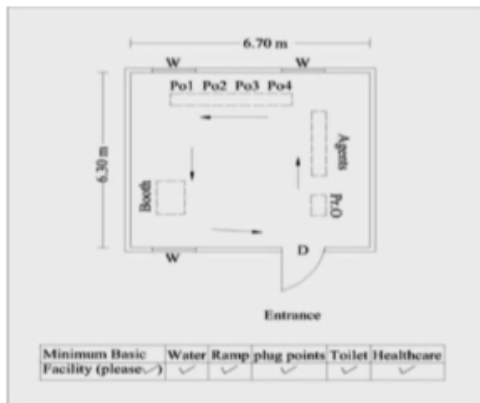

Google Map View

Polling Station Building Front View

Polling Station Front View

Cad View

Key MAP View

S2 1 பெயர் : தண்டபாணி தந்தை பெயர்: பேச்சிமுத்து வீட்டு எண் : 1 வயது : 85 பாலினம் : ஆண்	WDZ2123222 Photo is available	2 பெயர் : நளாயினி கணவர் பெயர்: தண்டபாணி வீட்டு எண் : 1 வயது : 73 பாலினம் : பெண்	WDZ2123230 Photo is available	3 பெயர் : செந்தில்குமார் தந்தை பெயர்: தண்டபாணி வீட்டு எண் : 1 வயது : 49 பாலினம் : ஆண்	GDR7142268 Photo is available
4 பெயர் : கருணாம்பாள் கணவர் பெயர்: செந்தில்குமார் வீட்டு எண் : 1 வயது : 45 பாலினம் : பெண்	WDZ0673186 Photo is available	5 பெயர் : சசிகலா தந்தை பெயர்: துரைசாமி வீட்டு எண் : 2 வயது : 28 பாலினம் : பெண்	WDZ1747252 Photo is available	Q 6 பெயர் : விக்கனெஷ் தந்தை பெயர்: ராமகிருஷ்ணா வீட்டு எண் : 2/6 வயது : 27 பாலினம் : ஆண்	WDZ2416022 Photo is available
7 பெயர் : தங்கவேலு தந்தை பெயர்: பேச்சிமுத்து வீட்டு எண் : 3 வயது : 76 பாலினம் : ஆண்	WDZ2123248 Photo is available	8 பெயர் : கருணாம்பாள் கணவர் பெயர்: தங்கவேலு வீட்டு எண் : 3 வயது : 66 பாலினம் : பெண்	WDZ2123255 Photo is available	9 பெயர் : புவனேஷ்குமார் தந்தை பெயர்: தங்கவேலு வீட்டு எண் : 3 வயது : 38 பாலினம் : ஆண்	WDZ0673350 Photo is available
10 பெயர் : அனு கிருத்திகா கணவர் பெயர்: புவனேஷ் குமார் வீட்டு எண் : 3 வயது : 36 பாலினம் : பெண்	WDZ1875251 Photo is available	11 பெயர் : மாரியப்பன் ராஜு தந்தை பெயர்: ராஜு வீட்டு எண் : 4சி/5பி வயது : 54 பாலினம் : ஆண்	WDZ1024280 Photo is available	12 பெயர் : சதீஷ் குமார் தந்தை பெயர்: கல்யாண் சுந்தரம் வீட்டு எண் : 4எ/5பீ வயது : 23 பாலினம் : ஆண்	WDZ2416105 Photo is available
13 பெயர் : மாரியம்மாள் மாரியப்பன் கணவர் பெயர்: மாரியப்பன் வீட்டு எண் : 4/எ/5பி வயது : 46 பாலினம் : பெண்	WDZ1024272 Photo is available	14 பெயர் : அ துர்கேஷ்வரத்தினி தந்தை பெயர்: அய்யப்பன் வீட்டு எண் : 5/9 வயது : 22 பாலினம் : பெண்	WDZ2580405 Photo is available	15 பெயர் : கிருத்திகா தந்தை பெயர்: தங்கமணி வீட்டு எண் : 6 வயது : 28 பாலினம் : பெண்	WDZ1747278 Photo is available
16 பெயர் : ஹக்கிம் தாயின் பெயர்: அமீனா வீட்டு எண் : 6 வயது : 25 பாலினம் : ஆண்	WDZ2416113 Photo is available	17 பெயர் : ஜஸ்வரயா தந்தை பெயர்: ராமநாதன் வீட்டு எண் : 6/40 வயது : 32 பாலினம் : பெண்	XRE0471730 Photo is available	18 பெயர் : ராணி கணவர் பெயர்: பரமசிவம் வீட்டு எண் : 7 வயது : 53 பாலினம் : பெண்	WDZ1598150 Photo is available
S2 19 பெயர் : நந்தினி தேவி கணவர் பெயர்: கரேஷ் வீட்டு எண் : 7 வயது : 38 பாலினம் : பெண்	WDZ1816891 Photo is available	20 பெயர் : திவ்யா தந்தை பெயர்: சோமு வீட்டு எண் : 9 வயது : 27 பாலினம் : பெண்	WDZ2416188 Photo is available	21 பெயர் : கௌதம் தந்தை பெயர்: சோமு வீட்டு எண் : 9 வயது : 24 பாலினம் : ஆண்	WDZ2416097 Photo is available
# 22 பெயர் : பூநிதி ரங்கராஜ் தந்தை பெயர்: ரங்கராஜு வீட்டு எண் : 9/10 வயது : 21 பாலினம் : பெண்	WDZ2635639 Photo is available	23 பெயர் : வனிதா கணவர் பெயர்: ரங்கசாமி வீட்டு எண் : 10 வயது : 48 பாலினம் : பெண்	WDZ1598317 Photo is available	24 பெயர் : கவிபிரியா தந்தை பெயர்: பழனிசாமி வீட்டு எண் : 10 எ வயது : 24 பாலினம் : பெண்	WDZ2416154 Photo is available
25 பெயர் : கிருஷ்ணமூர்த்தி தந்தை பெயர்: நாராயணசாமி வீட்டு எண் : 14 வயது : 38 பாலினம் : ஆண்	WDZ1875244 Photo is available	26 பெயர் : விசித்ரா தந்தை பெயர்: அய்யாவு வீட்டு எண் : 15 வயது : 25 பாலினம் : பெண்	WDZ2416162 Photo is available	27 பெயர் : சுந்தரப்பிரியா தந்தை பெயர்: நாகராஜன் வீட்டு எண் : 20 வயது : 29 பாலினம் : பெண்	WDZ1747310 Photo is available
28 பெயர் : யுவராணி தந்தை பெயர்: பழனிசாமி வீட்டு எண் : 23/29 வயது : 36 பாலினம் : பெண்	WDZ2501484 Photo is available	29 பெயர் : மாலதி தந்தை பெயர்: மணி வீட்டு எண் : 24 வயது : 26 பாலினம் : பெண்	WDZ2416071 Photo is available	30 பெயர் : பிரதீப் பா தந்தை பெயர்: பாலசுப்பிரமணியம் வீட்டு எண் : 27 வயது : 28 பாலினம் : ஆண்	WDZ1747237 Photo is available