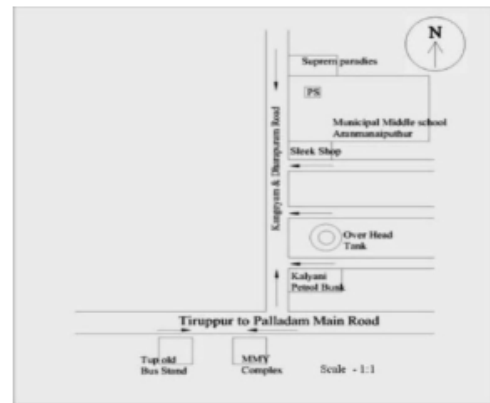

Cad View

Key MAP View