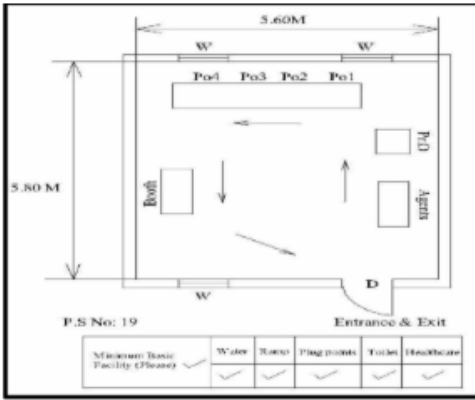

Google Map View

Polling Station Building Front View

Polling Station Front View

Cad View

Key MAP View

1	WDZ0283820	பெயர் : அருணாப்பன் தந்தை பெயர் : ராக்கியாக்கவுண்டர் வீட்டு எண் : 1 வயது : 92 பாலினம் : ஆண்	Photo is available	2	WDZ1157171	பெயர் : ஜா முகமது தந்தை பெயர் : ஜப்பார் வீட்டு எண் : 1 வயது : 52 பாலினம் : ஆண்	Photo is available	3	WDZ1437623	பெயர் : ஏழுமலை தந்தை பெயர் : முருகேஷ் வீட்டு எண் : 1 வயது : 37 பாலினம் : ஆண்	Photo is available
4	WDZ2721165	பெயர் : சதீஷ் கு தந்தை பெயர் : குணசேகரன் வீட்டு எண் : 1 வயது : 24 பாலினம் : ஆண்	Photo is available	5	WDZ2640076	பெயர் : மணிகண்டன் தந்தை பெயர் : மரதன் வீட்டு எண் : 1 வயது : 23 பாலினம் : ஆண்	Photo is available	6	WDZ2686699	பெயர் : ஷ தந்தை பெயர் : கர்த்திக் ஸ் வீட்டு எண் : 1 வயது : 20 பாலினம் : பெண்	Photo is available
7	WDZ2733327	பெயர் : அனீப் ம் தந்தை பெயர் : முஹமத் ஜே வீட்டு எண் : 1 வயது : 20 பாலினம் : ஆண்	Photo is available	8	WDZ2735579	பெயர் : மாதுனிஷா தந்தை பெயர் : மணிகண்டன் வீட்டு எண் : 1 வயது : 20 பாலினம் : பெண்	Photo is available	9	WDZ0911321	பெயர் : இருதயராஜ் தந்தை பெயர் : பிச்சை வீட்டு எண் : 1-3 வயது : 60 பாலினம் : ஆண்	Photo is available
10	WDZ0911305	பெயர் : பேட்ரிக் எட்வின் ராஜ் தந்தை பெயர் : இருதயராஜ் வீட்டு எண் : 1-3 வயது : 32 பாலினம் : ஆண்	Photo is available	11	WDZ2686012	பெயர் : வினிதா தந்தை பெயர் : பாபு வீட்டு எண் : 01 புல்லட் ரவி காம்பவுண்ட் வயது : 26 பாலினம் : பெண்	Photo is available	12	GDR2038222	பெயர் : விஜயலட்சுமி கணவர் பெயர் : ஞானம் வீட்டு எண் : 2 வயது : 66 பாலினம் : பெண்	Photo is available
13	WDZ0910521	பெயர் : ருக்குமணி கணவர் பெயர் : நாச்சிமுத்து வீட்டு எண் : 2-2 வயது : 63 பாலினம் : பெண்	Photo is available	14	WDZ2320570	பெயர் : முன்ஸ்குமார் தந்தை பெயர் : பாலமுருகன் வீட்டு எண் : 2/4 வயது : 25 பாலினம் : ஆண்	Photo is available	15	WDZ0768572	பெயர் : கவிதா கணவர் பெயர் : துரைசாமி வீட்டு எண் : 3 வயது : 49 பாலினம் : பெண்	Photo is available
16	WDZ1913730	பெயர் : தினேஷ் தந்தை பெயர் : சந்திரகுமார் வீட்டு எண் : 3 வயது : 27 பாலினம் : ஆண்	Photo is available	17	WDZ1913888	பெயர் : பிரதீப் தந்தை பெயர் : சக்திவேல் வீட்டு எண் : 3 வயது : 27 பாலினம் : ஆண்	Photo is available	18	WDZ1913748	பெயர் : மகேஷ் தந்தை பெயர் : சந்திரகுமார் வீட்டு எண் : 3 வயது : 26 பாலினம் : ஆண்	Photo is available
19	WDZ2677458	பெயர் : ரேவதி கணவர் பெயர் : ஏழுமலை வீட்டு எண் : 3 தணிகை நகர் வயது : 32 பாலினம் : பெண்	Photo is available	20	WDZ2024834	பெயர் : பழனிச்சாமி தந்தை பெயர் : நைநான் வீட்டு எண் : 4 வயது : 77 பாலினம் : ஆண்	Photo is available	21	WDZ2024842	பெயர் : ராமாத்தாள் கணவர் பெயர் : பழனிச்சாமி வீட்டு எண் : 4 வயது : 73 பாலினம் : பெண்	Photo is available
22	WDZ2024867	பெயர் : ரங்கசாமி தந்தை பெயர் : பழனிச்சாமி வீட்டு எண் : 4 வயது : 55 பாலினம் : ஆண்	Photo is available	23	WDZ2024875	பெயர் : சித்ராதேவி கணவர் பெயர் : மூர்த்தி வீட்டு எண் : 4 வயது : 53 பாலினம் : பெண்	Photo is available	24	GDR3073749	பெயர் : கார்த்திகேயன் தந்தை பெயர் : ஞானம் வீட்டு எண் : 4 வயது : 49 பாலினம் : ஆண்	Photo is available
25	GDR2038230	பெயர் : சகுந்தலா கணவர் பெயர் : ரங்கசாமி வீட்டு எண் : 4 வயது : 47 பாலினம் : பெண்	Photo is available	26	WDZ1807957	பெயர் : விஜயராஜன் தந்தை பெயர் : பொன் பாண்டி வீட்டு எண் : 4 வயது : 47 பாலினம் : ஆண்	Photo is available	27	GDR2038867	பெயர் : சுந்தரமூர்த்தி தந்தை பெயர் : ரங்கசாமி வீட்டு எண் : 4 வயது : 46 பாலினம் : ஆண்	Photo is available
28	GDR3485299	பெயர் : வேல்மணி கணவர் பெயர் : கருப்புசாமி வீட்டு எண் : 4 வயது : 43 பாலினம் : பெண்	Photo is available	29	WDZ1807940	பெயர் : வைஷ்ணவி கணவர் பெயர் : விஜயராஜன் வீட்டு எண் : 4 வயது : 42 பாலினம் : பெண்	Photo is available	30	WDZ1537612	பெயர் : அரவிந்த் குமார் தந்தை பெயர் : ரங்கசாமி வீட்டு எண் : 4 வயது : 29 பாலினம் : ஆண்	Photo is available