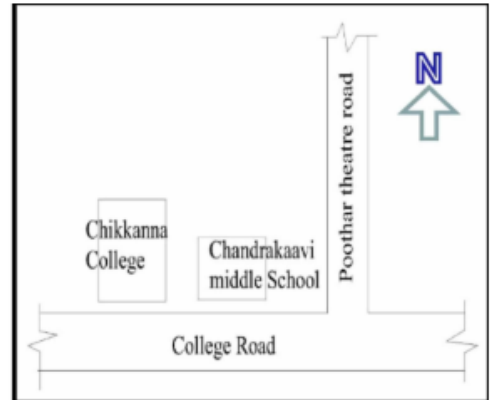

Cad View

Key MAP View