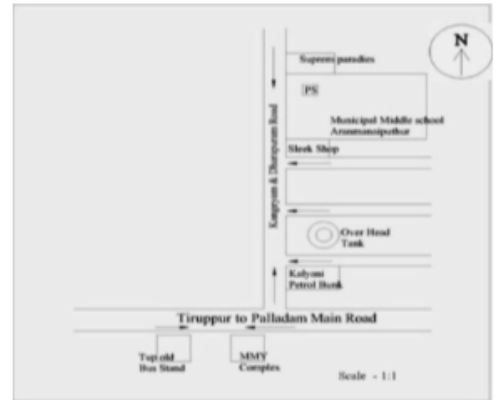

Cad View

Key MAP View