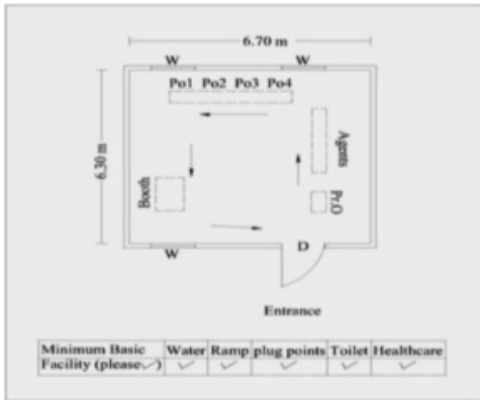

Google Map View

Polling Station Building Front View

Polling Station Front View

Cad View

Key MAP View

1 பெயர் : ரமேஷ்குமார் தந்தை பெயர்: சுப்பராயர் வீட்டு எண் : 1 வயது : 50 பாலினம் : ஆண்	WDZ2124790 Photo is available	2 பெயர் : பஞ்சவர்ணம் கணவர் பெயர்: முனியாண்டி வீட்டு எண் : 1 வயது : 38 பாலினம் : பெண்	WDZ1939172 Photo is available	3 பெயர் : சுகேஷ் தந்தை பெயர்: சிவா குமார் வீட்டு எண் : 1 வயது : 23 பாலினம் : ஆண்	WDZ2416295 Photo is available
S2 4 பெயர் : முத்துப்பாளையம் தந்தை பெயர்: வேணுகோபால் வீட்டு எண் : 1/1 வயது : 25 பாலினம் : ஆண்	WDZ2416303 Photo is available	5 பெயர் : சீனிவாசன் தந்தை பெயர்: பழனிசாமி வீட்டு எண் : 1-40 வயது : 60 பாலினம் : ஆண்	WDZ0189480 Photo is available	6 பெயர் : பானுமதி கணவர் பெயர்: சீனிவாசன் வீட்டு எண் : 1-40 வயது : 56 பாலினம் : பெண்	WDZ0189498 Photo is available
7 பெயர் : ஜாஸ்மின் கணவர் பெயர்: முகமது இஸ்மாயில் வீட்டு எண் : 2-7 வயது : 42 பாலினம் : பெண்	WDZ1222223 Photo is available	8 பெயர் : விஜயலட்சுமி கணவர் பெயர்: ஆறுமுகம் வீட்டு எண் : 3 வயது : 69 பாலினம் : பெண்	WDZ2124808 Photo is available	9 பெயர் : விசாலி தந்தை பெயர்: முரளி கிருஷ்ணன் வீட்டு எண் : 3 வயது : 30 பாலினம் : பெண்	WDZ1500784 Photo is available
10 பெயர் : ஹரி பிரசாத் தந்தை பெயர்: முரளி கிருஷ்ணன் வீட்டு எண் : 3 வயது : 26 பாலினம் : ஆண்	WDZ2580595 Photo is available	11 பெயர் : மகேந்திரன் தந்தை பெயர்: ஆறுமுகம் வீட்டு எண் : 3/2 வயது : 47 பாலினம் : ஆண்	GDR7140403 Photo is available	12 பெயர் : வேணு கோபால் தாயின் பெயர்: சுமதி வீட்டு எண் : 3/5 வயது : 26 பாலினம் : ஆண்	WDZ1981067 Photo is available
13 பெயர் : திவ்யா தந்தை பெயர்: தனபால் வீட்டு எண் : 3/5 வயது : 24 பாலினம் : பெண்	WDZ2416444 Photo is available	14 பெயர் : சுந்தர் தந்தை பெயர்: சுப்ரமணியம் வீட்டு எண் : 5 வயது : 69 பாலினம் : ஆண்	WDZ2124832 Photo is available	15 பெயர் : சித்ரா கணவர் பெயர்: சுந்தர் வீட்டு எண் : 5 வயது : 64 பாலினம் : பெண்	WDZ2124840 Photo is available
16 பெயர் : சிவராமகிருஷ்ணன் தந்தை பெயர்: சுந்தர் வீட்டு எண் : 5 வயது : 39 பாலினம் : ஆண்	WDZ0650671 Photo is available	17 பெயர் : சரஸ்வதி கணவர் பெயர்: ராமன் வீட்டு எண் : 5-1 வயது : 66 பாலினம் : பெண்	WDZ2124857 Photo is available	18 பெயர் : பிரபாகர் ரகுபதி தந்தை பெயர்: ரகுபதி வீட்டு எண் : 5 (1) பி கே ஆர் காலனி வயது : 22 பாலினம் : ஆண்	WDZ2713477 Photo is available
19 பெயர் : கீதா தேவராஜ் கணவர் பெயர்: தேவராஜ் வீட்டு எண் : 5/2,தாராபுறம் சாலை வயது : 38 பாலினம் : பெண்	WDZ2711869 Photo is available	20 பெயர் : சரஸ்வதி கணவர் பெயர்: சாமிநாதன் வீட்டு எண் : 7 வயது : 62 பாலினம் : பெண்	GDR7140536 Photo is available	21 பெயர் : நாகேஸ்வரன் தந்தை பெயர்: சாமிநாதன் வீட்டு எண் : 7 வயது : 41 பாலினம் : ஆண்	GDR7140452 Photo is available
22 பெயர் : பாலமுருகன் தந்தை பெயர்: பிச்சைமுத்து வீட்டு எண் : 7/4 வயது : 49 பாலினம் : ஆண்	WDZ2501518 Photo is available	23 பெயர் : மலர் கொடி கணவர் பெயர்: பாலமுருகன் வீட்டு எண் : 7/4 வயது : 48 பாலினம் : பெண்	WDZ2501500 Photo is available	24 பெயர் : அருண் பிரகாஷ் தந்தை பெயர்: அங்குசாமி வீட்டு எண் : 7-4 வயது : 42 பாலினம் : ஆண்	WDZ1373802 Photo is available
25 பெயர் : நடராஜ் தந்தை பெயர்: குழந்தசாமி வீட்டு எண் : 8-6 வயது : 53 பாலினம் : ஆண்	GDR2200830 Photo is available	26 பெயர் : வள்ளியாத்தாள் கணவர் பெயர்: வெள்ளிங்கிரி வீட்டு எண் : 9 வயது : 54 பாலினம் : பெண்	WDZ2124881 Photo is available	27 பெயர் : செல்வநாயகி தந்தை பெயர்: கோவிந்தராஜன் வீட்டு எண் : 10 வயது : 27 பாலினம் : பெண்	WDZ2416345 Photo is available
# 28 பெயர் : ரித்திக் கோ தந்தை பெயர்: கோவிந்தராஜன் வீட்டு எண் : 10 வயது : 24 பாலினம் : ஆண்	WDZ2416261 Photo is available	29 பெயர் : கௌசல்யா கணவர் பெயர்: பிரபாகரன் வீட்டு எண் : 10/16ஃ வயது : 30 பாலினம் : பெண்	WDZ2416535 Photo is available	30 பெயர் : பிரபாகரன் தந்தை பெயர்: ஆறுமுகம் வீட்டு எண் : 10b வயது : 32 பாலினம் : ஆண்	WDZ1222405 Photo is available