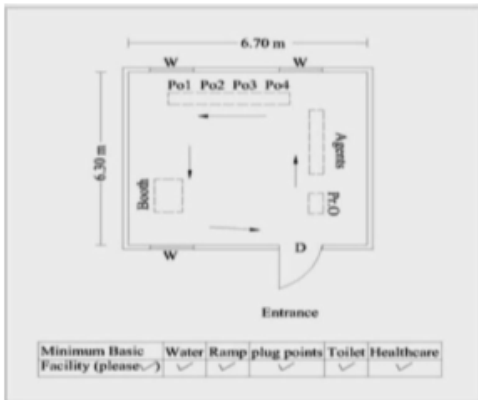

Google Map View

Polling Station Building Front View

Polling Station Front View

Cad View

Key MAP View

1 பெயர் : சொர்ணாம்பாள் கணவர் பெயர்: ராமசாமிகவுண்டர் வீட்டு எண் : 1 வயது : 78 பாலினம் : பெண் Photo is available	WDZ2129336	2 பெயர் : சிவசுப்ரமணி தந்தை பெயர்: ராமசாமிகவுண்டர் வீட்டு எண் : 1 வயது : 61 பாலினம் : ஆண் Photo is available	WDZ2129344	3 பெயர் : சஸ்வரமூர்த்தி தந்தை பெயர்: ராமசாமிகவுண்டர் வீட்டு எண் : 1 வயது : 59 பாலினம் : ஆண் Photo is available	WDZ2129351
4 பெயர் : சிவகாமி கணவர் பெயர்: சிவசுப்பிரமணியம் வீட்டு எண் : 1 வயது : 53 பாலினம் : பெண் Photo is available	GDR7145246	5 பெயர் : பெரியசாமி தந்தை பெயர்: கருமணர் வீட்டு எண் : 1 வயது : 52 பாலினம் : ஆண் Photo is available	WDZ0650770	6 பெயர் : சிவகாமி கணவர் பெயர்: சஸ்வரமூர்த்தி வீட்டு எண் : 1 வயது : 48 பாலினம் : பெண் Photo is available	GDR7142326
7 பெயர் : சந்தோஷ் தந்தை பெயர்: கோவிந்தசாமி வீட்டு எண் : 1 வயது : 30 பாலினம் : ஆண் Photo is available	WDZ1374693	8 பெயர் : ரம்யா ப்ரியாதர்ஷீனி தந்தை பெயர்: குமாரசாமி வீட்டு எண் : 2 வயது : 34 பாலினம் : பெண் Photo is available	WDZ2416675	9 பெயர் : கோபாலகிருஷ்ணன் தந்தை பெயர்: குமாரசாமி வீட்டு எண் : 2 வயது : 33 பாலினம் : ஆண் Photo is available	WDZ1223072
10 பெயர் : துர்கேஷ் தந்தை பெயர்: சிவகுமார் வீட்டு எண் : 3ஏ/2 வயது : 23 பாலினம் : ஆண் Photo is available	WDZ2416709	11 பெயர் : சசிகுமார் தந்தை பெயர்: சுப்பிரமணி வீட்டு எண் : 4 வயது : 45 பாலினம் : ஆண் Photo is available	WDZ1501246	12 பெயர் : வெங்கடாசலம் தந்தை பெயர்: ராமசாமி வீட்டு எண் : 4 வயது : 41 பாலினம் : ஆண் Photo is available	WDZ0189613
13 பெயர் : விஜயகுமார் தந்தை பெயர்: சண்முகம் வீட்டு எண் : 4-5 வயது : 60 பாலினம் : ஆண் Photo is available	GDR7145949	14 பெயர் : வேணுகோபால் தந்தை பெயர்: மாரியப்பன் வீட்டு எண் : 4-5 வயது : 58 பாலினம் : ஆண் Photo is available	GDR7146830	15 பெயர் : சத்தியவாணி கணவர் பெயர்: விஜயகுமார் வீட்டு எண் : 4-5 வயது : 54 பாலினம் : பெண் Photo is available	WDZ2129369
16 பெயர் : கண்ணகி கணவர் பெயர்: வேணுகோபால் வீட்டு எண் : 4-5 வயது : 52 பாலினம் : பெண் Photo is available	GDR7146822	17 பெயர் : தியாகராஜன் தந்தை பெயர்: நமசிவாயம் வீட்டு எண் : 4C,5B வயது : 39 பாலினம் : ஆண் Photo is available	WDZ1904531	18 பெயர் : மணிகண்டன் தந்தை பெயர்: சுப்புரத்தினம் வீட்டு எண் : 5 வயது : 53 பாலினம் : ஆண் Photo is available	WDZ1599380
19 பெயர் : அசோக் சக்ரவர்த்தி தந்தை பெயர்: விஜயகுமார் வீட்டு எண் : 5 வயது : 31 பாலினம் : ஆண் Photo is available	WDZ1599372	20 பெயர் : அழகர்சாமி தந்தை பெயர்: அழகுவேல் வீட்டு எண் : 5[1] வயது : 21 பாலினம் : ஆண் Photo is available	WDZ2790202	21 பெயர் : பிரபாகரன் தந்தை பெயர்: மணிகண்டன் வீட்டு எண் : 5/9 வயது : 25 பாலினம் : ஆண் Photo is available	WDZ1981281
22 பெயர் : குமாரசாமி தந்தை பெயர்: கருப்புசாமி வீட்டு எண் : 6 வயது : 47 பாலினம் : ஆண் Photo is available	GDR7145469	23 பெயர் : ரமேஷ்குமார் தந்தை பெயர்: தண்டபாணி வீட்டு எண் : 7 வயது : 58 பாலினம் : ஆண் Photo is available	GDR7146657	24 பெயர் : லதா கணவர் பெயர்: ரமேஷ்குமார் வீட்டு எண் : 7 வயது : 54 பாலினம் : பெண் Photo is available	GDR7146640
25 பெயர் : ஆனந்தராஜ் தந்தை பெயர்: பெரியசாமி வீட்டு எண் : 8 வயது : 47 பாலினம் : ஆண் Photo is available	WDZ0651133	26 பெயர் : பத்மாவதி கணவர் பெயர்: ஆனந்தராஜ் வீட்டு எண் : 8 வயது : 43 பாலினம் : பெண் Photo is available	WDZ0651125	27 பெயர் : சித்ரா கணவர் பெயர்: பன்னீர்செல்வம் வீட்டு எண் : 9/42 வயது : 39 பாலினம் : பெண் Photo is available	WDZ2552115
28 பெயர் : பிரபு தந்தை பெயர்: ஜெயக்கொடி வீட்டு எண் : 10 வயது : 28 பாலினம் : ஆண் Photo is available	WDZ2416667	29 பெயர் : வீரா கார்த்திகேயன் தந்தை பெயர்: ஆறுமுகம் வீட்டு எண் : 10 வயது : 26 பாலினம் : ஆண் Photo is available	WDZ2339208	30 பெயர் : சந்தோஷ் விஷ்ணு தந்தை பெயர்: ஆறுமுகம் வீட்டு எண் : 10 வயது : 24 பாலினம் : ஆண் Photo is available	WDZ2339216