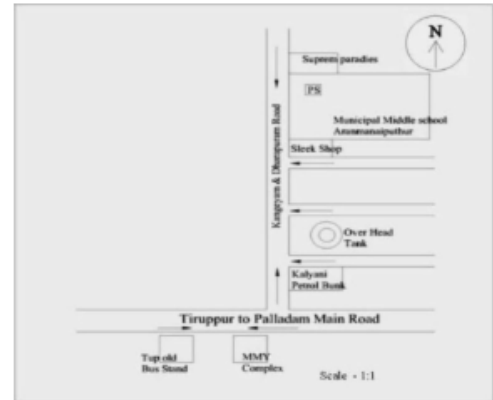

Google Map View

Polling Station Building Front View

Polling Station Front View

Cad View

Key MAP View

1 பெயர் : சொர்ணாம்பாள் கணவர் பெயர்: ராமசாமிகவுண்டர் வீட்டு எண் : 1 வயது : 78 பாலினம் : பெண் Photo is available	WDZ2129336	2 பெயர் : சிவசுப்ரமணி தந்தை பெயர்: ராமசாமிகவுண்டர் வீட்டு எண் : 1 வயது : 61 பாலினம் : ஆண் Photo is available	WDZ2129344	3 பெயர் : சஸ்வரமூர்த்தி தந்தை பெயர்: ராமசாமிகவுண்டர் வீட்டு எண் : 1 வயது : 59 பாலினம் : ஆண் Photo is available	WDZ2129351
4 பெயர் : சிவகாமி கணவர் பெயர்: சிவசுப்பிரமணியம் வீட்டு எண் : 1 வயது : 53 பாலினம் : பெண் Photo is available	GDR7145246	5 பெயர் : பெரியசாமி தந்தை பெயர்: கருமணர் வீட்டு எண் : 1 வயது : 52 பாலினம் : ஆண் Photo is available	WDZ0650770	6 பெயர் : சிவகாமி கணவர் பெயர்: சஸ்வரமூர்த்தி வீட்டு எண் : 1 வயது : 48 பாலினம் : பெண் Photo is available	GDR7142326
7 பெயர் : சந்தோஷ் தந்தை பெயர்: கோவிந்தசாமி வீட்டு எண் : 1 வயது : 30 பாலினம் : ஆண் Photo is available	WDZ1374693	8 பெயர் : ரம்யா ப்ரியாதர்ஷீனி தந்தை பெயர்: குமாரசாமி வீட்டு எண் : 2 வயது : 34 பாலினம் : பெண் Photo is available	WDZ2416675	9 பெயர் : கோபாலகிருஷ்ணன் தந்தை பெயர்: குமாரசாமி வீட்டு எண் : 2 வயது : 33 பாலினம் : ஆண் Photo is available	WDZ1223072
10 பெயர் : துர்கேஷ் தந்தை பெயர்: சிவகுமார் வீட்டு எண் : 3ஏ/2 வயது : 23 பாலினம் : ஆண் Photo is available	WDZ2416709	11 பெயர் : சசிகுமார் தந்தை பெயர்: சுப்பிரமணி வீட்டு எண் : 4 வயது : 45 பாலினம் : ஆண் Photo is available	WDZ1501246	12 பெயர் : வெங்கடாசலம் தந்தை பெயர்: ராமசாமி வீட்டு எண் : 4 வயது : 41 பாலினம் : ஆண் Photo is available	WDZ0189613
13 பெயர் : விஜயகுமார் தந்தை பெயர்: சண்முகம் வீட்டு எண் : 4-5 வயது : 60 பாலினம் : ஆண் Photo is available	GDR7145949	14 பெயர் : வேணுகோபால் தந்தை பெயர்: மாரியப்பன் வீட்டு எண் : 4-5 வயது : 58 பாலினம் : ஆண் Photo is available	GDR7146830	15 பெயர் : சத்தியவாணி கணவர் பெயர்: விஜயகுமார் வீட்டு எண் : 4-5 வயது : 54 பாலினம் : பெண் Photo is available	WDZ2129369
16 பெயர் : கண்ணகி கணவர் பெயர்: வேணுகோபால் வீட்டு எண் : 4-5 வயது : 52 பாலினம் : பெண் Photo is available	GDR7146822	17 பெயர் : தியாகராஜன் தந்தை பெயர்: நமசிவாயம் வீட்டு எண் : 4C,5B வயது : 39 பாலினம் : ஆண் Photo is available	WDZ1904531	18 பெயர் : மணிகண்டன் தந்தை பெயர்: சுப்புரத்தினம் வீட்டு எண் : 5 வயது : 53 பாலினம் : ஆண் Photo is available	WDZ1599380
19 பெயர் : அசோக் சக்ரவர்த்தி தந்தை பெயர்: விஜயகுமார் வீட்டு எண் : 5 வயது : 31 பாலினம் : ஆண் Photo is available	WDZ1599372	20 பெயர் : அழகர்சாமி தந்தை பெயர்: அழகுவேல் வீட்டு எண் : 5[1] வயது : 21 பாலினம் : ஆண் Photo is available	WDZ2790202	21 பெயர் : பிரபாகரன் தந்தை பெயர்: மணிகண்டன் வீட்டு எண் : 5/9 வயது : 25 பாலினம் : ஆண் Photo is available	WDZ1981281
22 பெயர் : குமாரசாமி தந்தை பெயர்: கருப்புசாமி வீட்டு எண் : 6 வயது : 47 பாலினம் : ஆண் Photo is available	GDR7145469	23 பெயர் : ரமேஷ்குமார் தந்தை பெயர்: தண்டபாணி வீட்டு எண் : 7 வயது : 58 பாலினம் : ஆண் Photo is available	GDR7146657	24 பெயர் : லதா கணவர் பெயர்: ரமேஷ்குமார் வீட்டு எண் : 7 வயது : 54 பாலினம் : பெண் Photo is available	GDR7146640
25 பெயர் : ஆனந்தராஜ் தந்தை பெயர்: பெரியசாமி வீட்டு எண் : 8 வயது : 47 பாலினம் : ஆண் Photo is available	WDZ0651133	26 பெயர் : பத்மாவதி கணவர் பெயர்: ஆனந்தராஜ் வீட்டு எண் : 8 வயது : 43 பாலினம் : பெண் Photo is available	WDZ0651125	27 பெயர் : சித்ரா கணவர் பெயர்: பன்னீர்செல்வம் வீட்டு எண் : 9/42 வயது : 39 பாலினம் : பெண் Photo is available	WDZ2552115
28 பெயர் : பிரபு தந்தை பெயர்: ஜெயக்கொடி வீட்டு எண் : 10 வயது : 28 பாலினம் : ஆண் Photo is available	WDZ2416667	29 பெயர் : வீரா கார்த்திகேயன் தந்தை பெயர்: ஆறுமுகம் வீட்டு எண் : 10 வயது : 26 பாலினம் : ஆண் Photo is available	WDZ2339208	30 பெயர் : சந்தோஷ் விஷ்ணு தந்தை பெயர்: ஆறுமுகம் வீட்டு எண் : 10 வயது : 24 பாலினம் : ஆண் Photo is available	WDZ2339216