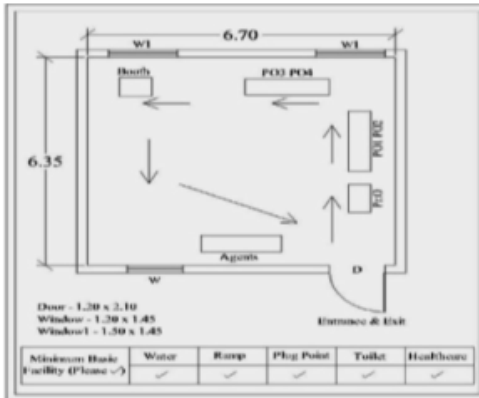

Google Map View

Polling Station Building Front View

Polling Station Front View

Elevation

Elevation

Cad View

Key MAP View

சட்டமன்றத் தொகுதியின் எண் மற்றும் பெயர் : 114-திருப்பூர் (தெற்கு)  
பிரிவு எண் மற்றும் பெயர் : 1-திருப்பூர் (மா), கோபால் நகர் 1வது வீதிவார்டுஎண்55