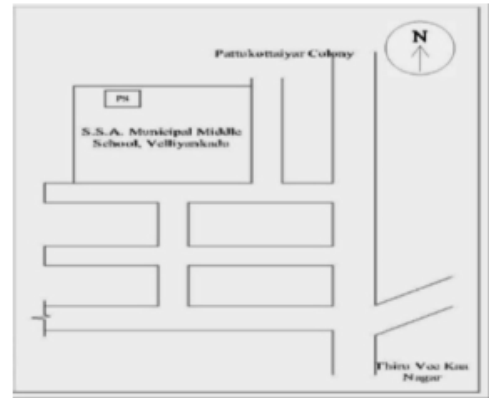

Google Map View

Polling Station Building Front View

Polling Station Front View

Elevation

Elevation

Cad View

Key MAP View

சட்டமன்றத் தொகுதியின் எண் மற்றும் பெயர் : 114-திருப்பூர் (தெற்கு)  
பிரிவு எண் மற்றும் பெயர் : 1-திருப்பூர் (மா), கோபால் நகர் 1வது வீதிவார்டுஎண்55