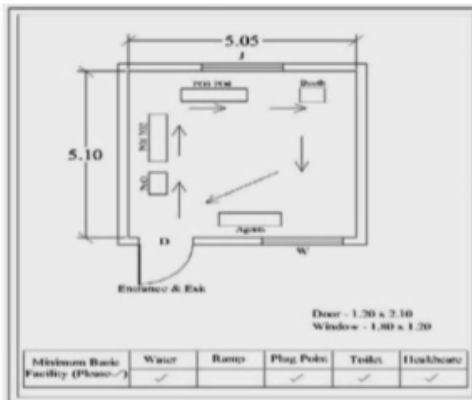

Google Map View

Polling Station Building Front View

Polling Station Front View

Elevation

Elevation

Cad View

Key MAP View

1	WDZ2712115	பெயர் : ரங்கநாதன் தந்தை பெயர்: ராமசாமி வீட்டு எண் : 0 வயது : 61 பாலினம் : ஆண்	Photo is available	2	WDZ0197327	பெயர் : பழனிசயம்மாள் கணவர் பெயர்: முருகேசன் வீட்டு எண் : 1 வயது : 68 பாலினம் : பெண்	Photo is available	3	WDZ1672542	பெயர் : சங்கலி தந்தை பெயர்: குருசாமி வீட்டு எண் : 1 வயது : 67 பாலினம் : ஆண்	Photo is available
4	WDZ1063338	பெயர் : ருக்குமணி கணவர் பெயர்: பழனிச்சாமி வீட்டு எண் : 1 வயது : 66 பாலினம் : பெண்	Photo is available	5	GDR3225521	பெயர் : சாந்தா கணவர் பெயர்: ஜெயராஜ் வீட்டு எண் : 1 வயது : 65 பாலினம் : பெண்	Photo is available	6	WDZ0197301	பெயர் : மணிமாறன் தந்தை பெயர்: மெய்வேல் வீட்டு எண் : 1 வயது : 60 பாலினம் : ஆண்	Photo is available
7	WDZ1601939	பெயர் : ராஜாமாணிக்கம் தந்தை பெயர்: ராமசாமி வீட்டு எண் : 1 வயது : 58 பாலினம் : ஆண்	Photo is available	8	WDZ0197293	பெயர் : சுமதி கணவர் பெயர்: மணிமாறன் வீட்டு எண் : 1 வயது : 58 பாலினம் : பெண்	Photo is available	9	WDZ1063320	பெயர் : ரமணன் தந்தை பெயர்: பாலகிருஷ்ணன் வீட்டு எண் : 1 வயது : 57 பாலினம் : ஆண்	Photo is available
10	WDZ1063221	பெயர் : தீலிப்குமார் தந்தை பெயர்: முத்தன்முதலி வீட்டு எண் : 1 வயது : 56 பாலினம் : ஆண்	Photo is available	11	WDZ1063494	பெயர் : செல்வம் தந்தை பெயர்: செல்லையா வீட்டு எண் : 1 வயது : 53 பாலினம் : ஆண்	Photo is available	12	WDZ1064955	பெயர் : பிச்சைமணி தந்தை பெயர்: கந்தசாமி வீட்டு எண் : 1 வயது : 52 பாலினம் : ஆண்	Photo is available
13	WDZ0668202	பெயர் : ராஜேஸ்வரி கணவர் பெயர்: சங்கிலிமுருகன் வீட்டு எண் : 1 வயது : 52 பாலினம் : பெண்	Photo is available	14	WDZ1064682	பெயர் : ராஜம் கணவர் பெயர்: ரமணன் வீட்டு எண் : 1 வயது : 51 பாலினம் : பெண்	Photo is available	15	WDZ0197376	பெயர் : ஜோதி கணவர் பெயர்: முருகேசன் வீட்டு எண் : 1 வயது : 49 பாலினம் : பெண்	Photo is available
16	WDZ1817188	பெயர் : ராஜேஸ்வரி கணவர் பெயர்: ஏழுமலை வீட்டு எண் : 1 வயது : 48 பாலினம் : பெண்	Photo is available	17	WDZ1062769	பெயர் : ஜோதி கணவர் பெயர்: செல்வம் வீட்டு எண் : 1 வயது : 47 பாலினம் : பெண்	Photo is available	18	WDZ1064948	பெயர் : சித்ரா கணவர் பெயர்: பிச்சைமணி வீட்டு எண் : 1 வயது : 45 பாலினம் : பெண்	Photo is available
19	WDZ0197343	பெயர் : சரவணக்குமார் தந்தை பெயர்: காமாட்சி வீட்டு எண் : 1 வயது : 45 பாலினம் : ஆண்	Photo is available	20	WDZ1063213	பெயர் : முத்துலட்சுமி கணவர் பெயர்: திலிப்குமார் வீட்டு எண் : 1 வயது : 42 பாலினம் : பெண்	Photo is available	21	WDZ0197350	பெயர் : மீனா கணவர் பெயர்: குமார் வீட்டு எண் : 1 வயது : 41 பாலினம் : பெண்	Photo is available
22	WDZ0197285	பெயர் : குமார் தந்தை பெயர்: கருப்புசாமி வீட்டு எண் : 1 வயது : 41 பாலினம் : ஆண்	Photo is available	23	WDZ0197335	பெயர் : அக்கம்மாள் கணவர் பெயர்: சரவணக்குமார் வீட்டு எண் : 1 வயது : 41 பாலினம் : பெண்	Photo is available	24	WDZ1063155	பெயர் : ஆனந்தபாபு தந்தை பெயர்: கணேசன் வீட்டு எண் : 1 வயது : 38 பாலினம் : ஆண்	Photo is available
25	WDZ1065317	பெயர் : சாந்தி கணவர் பெயர்: ஆனந்த பாபு வீட்டு எண் : 1 வயது : 38 பாலினம் : பெண்	Photo is available	26	WDZ1063957	பெயர் : ரமேஷ்பாண்டி தந்தை பெயர்: சுப்புராஜ் வீட்டு எண் : 1 வயது : 38 பாலினம் : ஆண்	Photo is available	27	WDZ1062777	பெயர் : பிரபு தந்தை பெயர்: கோபால் வீட்டு எண் : 1 வயது : 33 பாலினம் : ஆண்	Photo is available
28	WDZ1429729	பெயர் : சுரேஷ் தந்தை பெயர்: தட்சணாமூர்த்தி வீட்டு எண் : 1 வயது : 31 பாலினம் : ஆண்	Photo is available	29	WDZ1849660	பெயர் : பாலாஜி தந்தை பெயர்: ஏழுமலை வீட்டு எண் : 1 வயது : 28 பாலினம் : ஆண்	Photo is available	30	WDZ1849512	பெயர் : வள்ளி தந்தை பெயர்: சங்கிலி வீட்டு எண் : 1 வயது : 28 பாலினம் : பெண்	Photo is available