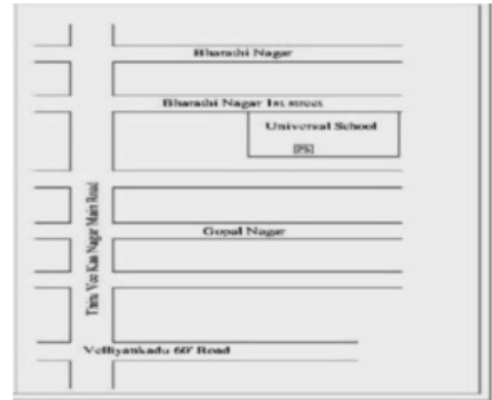

Google Map View

Polling Station Building Front View

Polling Station Front View

Elevation

Elevation

Cad View

Key MAP View

1	WDZ2712115	பெயர் : ரங்கநாதன் தந்தை பெயர்: ராமசாமி வீட்டு எண் : 0 வயது : 61 பாலினம் : ஆண்	Photo is available	2	WDZ0197327	பெயர் : பழனிசயம்மாள் கணவர் பெயர்: முருகேசன் வீட்டு எண் : 1 வயது : 68 பாலினம் : பெண்	Photo is available	3	WDZ1672542	பெயர் : சங்கலி தந்தை பெயர்: குருசாமி வீட்டு எண் : 1 வயது : 67 பாலினம் : ஆண்	Photo is available
4	WDZ1063338	பெயர் : ருக்குமணி கணவர் பெயர்: பழனிச்சாமி வீட்டு எண் : 1 வயது : 66 பாலினம் : பெண்	Photo is available	5	GDR3225521	பெயர் : சாந்தா கணவர் பெயர்: ஜெயராஜ் வீட்டு எண் : 1 வயது : 65 பாலினம் : பெண்	Photo is available	6	WDZ0197301	பெயர் : மணிமாறன் தந்தை பெயர்: மெய்வேல் வீட்டு எண் : 1 வயது : 60 பாலினம் : ஆண்	Photo is available
7	WDZ1601939	பெயர் : ராஜாமாணிக்கம் தந்தை பெயர்: ராமசாமி வீட்டு எண் : 1 வயது : 58 பாலினம் : ஆண்	Photo is available	8	WDZ0197293	பெயர் : சுமதி கணவர் பெயர்: மணிமாறன் வீட்டு எண் : 1 வயது : 58 பாலினம் : பெண்	Photo is available	9	WDZ1063320	பெயர் : ரமணன் தந்தை பெயர்: பாலகிருஷ்ணன் வீட்டு எண் : 1 வயது : 57 பாலினம் : ஆண்	Photo is available
10	WDZ1063221	பெயர் : தீலிப்குமார் தந்தை பெயர்: முத்தன்முதலி வீட்டு எண் : 1 வயது : 56 பாலினம் : ஆண்	Photo is available	11	WDZ1063494	பெயர் : செல்வம் தந்தை பெயர்: செல்லையா வீட்டு எண் : 1 வயது : 53 பாலினம் : ஆண்	Photo is available	12	WDZ1064955	பெயர் : பிச்சைமணி தந்தை பெயர்: கந்தசாமி வீட்டு எண் : 1 வயது : 52 பாலினம் : ஆண்	Photo is available
13	WDZ0668202	பெயர் : ராஜேஸ்வரி கணவர் பெயர்: சங்கிலிமுருகன் வீட்டு எண் : 1 வயது : 52 பாலினம் : பெண்	Photo is available	14	WDZ1064682	பெயர் : ராஜம் கணவர் பெயர்: ரமணன் வீட்டு எண் : 1 வயது : 51 பாலினம் : பெண்	Photo is available	15	WDZ0197376	பெயர் : ஜோதி கணவர் பெயர்: முருகேசன் வீட்டு எண் : 1 வயது : 49 பாலினம் : பெண்	Photo is available
16	WDZ1817188	பெயர் : ராஜேஸ்வரி கணவர் பெயர்: ஏழுமலை வீட்டு எண் : 1 வயது : 48 பாலினம் : பெண்	Photo is available	17	WDZ1062769	பெயர் : ஜோதி கணவர் பெயர்: செல்வம் வீட்டு எண் : 1 வயது : 47 பாலினம் : பெண்	Photo is available	18	WDZ1064948	பெயர் : சித்ரா கணவர் பெயர்: பிச்சைமணி வீட்டு எண் : 1 வயது : 45 பாலினம் : பெண்	Photo is available
19	WDZ0197343	பெயர் : சரவணக்குமார் தந்தை பெயர்: காமாட்சி வீட்டு எண் : 1 வயது : 45 பாலினம் : ஆண்	Photo is available	20	WDZ1063213	பெயர் : முத்துலட்சுமி கணவர் பெயர்: திலிப்குமார் வீட்டு எண் : 1 வயது : 42 பாலினம் : பெண்	Photo is available	21	WDZ0197350	பெயர் : மீனா கணவர் பெயர்: குமார் வீட்டு எண் : 1 வயது : 41 பாலினம் : பெண்	Photo is available
22	WDZ0197285	பெயர் : குமார் தந்தை பெயர்: கருப்புசாமி வீட்டு எண் : 1 வயது : 41 பாலினம் : ஆண்	Photo is available	23	WDZ0197335	பெயர் : அக்கம்மாள் கணவர் பெயர்: சரவணக்குமார் வீட்டு எண் : 1 வயது : 41 பாலினம் : பெண்	Photo is available	24	WDZ1063155	பெயர் : ஆனந்தபாபு தந்தை பெயர்: கணேசன் வீட்டு எண் : 1 வயது : 38 பாலினம் : ஆண்	Photo is available
25	WDZ1065317	பெயர் : சாந்தி கணவர் பெயர்: ஆனந்த பாபு வீட்டு எண் : 1 வயது : 38 பாலினம் : பெண்	Photo is available	26	WDZ1063957	பெயர் : ரமேஷ்பாண்டி தந்தை பெயர்: சுப்புராஜ் வீட்டு எண் : 1 வயது : 38 பாலினம் : ஆண்	Photo is available	27	WDZ1062777	பெயர் : பிரபு தந்தை பெயர்: கோபால் வீட்டு எண் : 1 வயது : 33 பாலினம் : ஆண்	Photo is available
28	WDZ1429729	பெயர் : சுரேஷ் தந்தை பெயர்: தட்சணாமூர்த்தி வீட்டு எண் : 1 வயது : 31 பாலினம் : ஆண்	Photo is available	29	WDZ1849660	பெயர் : பாலாஜி தந்தை பெயர்: ஏழுமலை வீட்டு எண் : 1 வயது : 28 பாலினம் : ஆண்	Photo is available	30	WDZ1849512	பெயர் : வள்ளி தந்தை பெயர்: சங்கிலி வீட்டு எண் : 1 வயது : 28 பாலினம் : பெண்	Photo is available