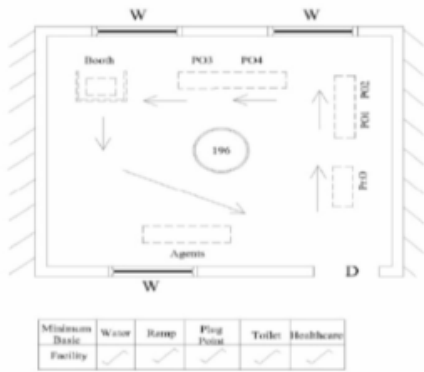

Google Map View

Polling Station Building Front View

Polling Station Front View

Cad View

Key MAP View

1	WDZ2465185	பெயர் : சந்தோஷ் குமார் தந்தை பெயர்: ஜெயகுமார் வீட்டு எண் : 0 வயது : 26 பாலினம் : ஆண்	Photo is available	2	WDZ1381110	பெயர் : சஸ்வரன் தந்தை பெயர்: சின்னச்சாமி வீட்டு எண் : 1 வயது : 48 பாலினம் : ஆண்	Photo is available	3	WDZ1071729	பெயர் : மகாராணி கணவர் பெயர்: அன்புசெல்வம் வீட்டு எண் : 1 வயது : 45 பாலினம் : பெண்	Photo is available
4	WDZ1071679	பெயர் : அன்புசெல்வம் தந்தை பெயர்: காந்தி வீட்டு எண் : 1 வயது : 45 பாலினம் : ஆண்	Photo is available	5	WDZ1876382	பெயர் : ஆனந்த குமார் தந்தை பெயர்: அமரசன் வீட்டு எண் : 1 வயது : 44 பாலினம் : ஆண்	Photo is available	6	WDZ1381128	பெயர் : கவிதா கணவர் பெயர்: சஸ்வரன் வீட்டு எண் : 1 வயது : 44 பாலினம் : பெண்	Photo is available
7	WDZ0679936	பெயர் : தினேஷ்குமார் தந்தை பெயர்: சோமசுந்தரம் வீட்டு எண் : 1 வயது : 35 பாலினம் : ஆண்	Photo is available	8	WDZ1750801	பெயர் : பவித்ரா சக்தி தந்தை பெயர்: முருகானந்தம் வீட்டு எண் : 1 வயது : 34 பாலினம் : பெண்	Photo is available	9	WDZ1750827	பெயர் : விஷ்ணுபரத் தந்தை பெயர்: முருகானந்தம் வீட்டு எண் : 1 வயது : 33 பாலினம் : ஆண்	Photo is available
10	WDZ2417780	பெயர் : ராஜபாண்டி தந்தை பெயர்: கண்ணன் வீட்டு எண் : 1 வயது : 24 பாலினம் : ஆண்	Photo is available	11	WDZ2668168	பெயர் : தர்ஷினி விபா தந்தை பெயர்: பொன்னுசாமி வீட்டு எண் : 1 வயது : 20 பாலினம் : பெண்	Photo is available	12	WDZ2746428	பெயர் : செளந்தர்யா தாயின் பெயர்: செல்வராணி வீட்டு எண் : 1/2 வயது : 23 பாலினம் : பெண்	Photo is available
13	WDZ1071307	பெயர் : ஜோதிமணி மு கணவர் பெயர்: முத்துசாமி வீட்டு எண் : 1/3 வயது : 47 பாலினம் : பெண்	Photo is available	14	WDZ1604495	பெயர் : சுந்தர்ராஜ் தந்தை பெயர்: தங்கராஜ் வீட்டு எண் : 1-5 வயது : 56 பாலினம் : ஆண்	Photo is available	15	WDZ1604487	பெயர் : மகேஸ்வரி கணவர் பெயர்: சுந்தர்ராஜ் வீட்டு எண் : 1-5 வயது : 46 பாலினம் : பெண்	Photo is available
16	WDZ2417749	பெயர் : ஹரி சங்கர் தந்தை பெயர்: மனோகரன் வீட்டு எண் : 1/19 வயது : 23 பாலினம் : ஆண்	Photo is available	17	WDZ2531176	பெயர் : சந்தோஷ் தந்தை பெயர்: அண்ணாதுரை வீட்டு எண் : 1/27 வயது : 22 பாலினம் : ஆண்	Photo is available	18	WDZ2476935	பெயர் : பவதாரிணி கணவர் பெயர்: சபரி ராஜா வீட்டு எண் : 1/42 வயது : 29 பாலினம் : பெண்	Photo is available
19	WDZ2787265	பெயர் : இசக்கி கணவர் பெயர்: செல்லப்பா வீட்டு எண் : 1/529 வயது : 39 பாலினம் : பெண்	Photo is available	# 20	WDZ2590370	பெயர் : சுதர்சனா சு தாயின் பெயர்: நம்பு ஜானகி வீட்டு எண் : 1/536 வயது : 22 பாலினம் : பெண்	Photo is available	21	WDZ1981992	பெயர் : ஜெயலட்சுமி தியாகராஜன் கணவர் பெயர்: தியாகராஜன் வீட்டு எண் : 1/536 ஏ வயது : 71 பாலினம் : பெண்	Photo is available
22	WDZ1982008	பெயர் : கலா தியாகராஜன் தந்தை பெயர்: தியாகராஜன் வீட்டு எண் : 1/536 ஏ வயது : 41 பாலினம் : பெண்	Photo is available	S2 23	WDZ2601177	பெயர் : சன்மதி தந்தை பெயர்: முருகன் வீட்டு எண் : 1/539 வயது : 22 பாலினம் : பெண்	Photo is available	24	WDZ0800193	பெயர் : அந்தோணிராஜ் தந்தை பெயர்: மதியழகன் வீட்டு எண் : 1/540 வயது : 50 பாலினம் : ஆண்	Photo is available
25	WDZ0800359	பெயர் : சாந்தி கணவர் பெயர்: அந்தோணிராஜ் வீட்டு எண் : 1/540 வயது : 49 பாலினம் : பெண்	Photo is available	26	WDZ1940204	பெயர் : கார்த்திகேயன் தந்தை பெயர்: அம்மாவாசை வீட்டு எண் : 1/540 வயது : 48 பாலினம் : ஆண்	Photo is available	27	WDZ2566578	பெயர் : வள்ளி கணவர் பெயர்: கார்த்திகேயன் வீட்டு எண் : 1/540 வயது : 40 பாலினம் : பெண்	Photo is available
28	WDZ2599033	பெயர் : விமலா கணவர் பெயர்: ராமகிருஷ்ணன் வீட்டு எண் : 1/540 வயது : 38 பாலினம் : பெண்	Photo is available	29	WDZ2608966	பெயர் : பிரதிப் குமார் தந்தை பெயர்: ராதாகிருஷ்ணன் வீட்டு எண் : 1/540 வயது : 35 பாலினம் : ஆண்	Photo is available	30	WDZ2736429	பெயர் : புவனேஸ்வரி செள தந்தை பெயர்: செளந்தர்ராஜன் ஜே வீட்டு எண் : 1/540 வயது : 20 பாலினம் : பெண்	Photo is available