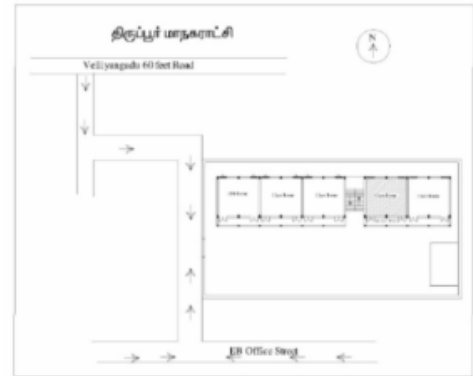

Google Map View

Polling Station Building Front View

Polling Station Front View

Cad View

Key MAP View

1	WDZ2465185	பெயர் : சந்தோஷ் குமார் தந்தை பெயர்: ஜெயகுமார் வீட்டு எண் : 0 வயது : 26 பாலினம் : ஆண்	Photo is available	2	WDZ1381110	பெயர் : சஸ்வரன் தந்தை பெயர்: சின்னச்சாமி வீட்டு எண் : 1 வயது : 48 பாலினம் : ஆண்	Photo is available	3	WDZ1071729	பெயர் : மகாராணி கணவர் பெயர்: அன்புசெல்வம் வீட்டு எண் : 1 வயது : 45 பாலினம் : பெண்	Photo is available
4	WDZ1071679	பெயர் : அன்புசெல்வம் தந்தை பெயர்: காந்தி வீட்டு எண் : 1 வயது : 45 பாலினம் : ஆண்	Photo is available	5	WDZ1876382	பெயர் : ஆனந்த குமார் தந்தை பெயர்: அமரசன் வீட்டு எண் : 1 வயது : 44 பாலினம் : ஆண்	Photo is available	6	WDZ1381128	பெயர் : கவிதா கணவர் பெயர்: சஸ்வரன் வீட்டு எண் : 1 வயது : 44 பாலினம் : பெண்	Photo is available
7	WDZ0679936	பெயர் : தினேஷ்குமார் தந்தை பெயர்: சோமசுந்தரம் வீட்டு எண் : 1 வயது : 35 பாலினம் : ஆண்	Photo is available	8	WDZ1750801	பெயர் : பவித்ரா சக்தி தந்தை பெயர்: முருகானந்தம் வீட்டு எண் : 1 வயது : 34 பாலினம் : பெண்	Photo is available	9	WDZ1750827	பெயர் : விஷ்ணுபரத் தந்தை பெயர்: முருகானந்தம் வீட்டு எண் : 1 வயது : 33 பாலினம் : ஆண்	Photo is available
10	WDZ2417780	பெயர் : ராஜபாண்டி தந்தை பெயர்: கண்ணன் வீட்டு எண் : 1 வயது : 24 பாலினம் : ஆண்	Photo is available	11	WDZ2668168	பெயர் : தர்ஷினி விபா தந்தை பெயர்: பொன்னுசாமி வீட்டு எண் : 1 வயது : 20 பாலினம் : பெண்	Photo is available	12	WDZ2746428	பெயர் : செளந்தர்யா தாயின் பெயர்: செல்வராணி வீட்டு எண் : 1/2 வயது : 23 பாலினம் : பெண்	Photo is available
13	WDZ1071307	பெயர் : ஜோதிமணி மு கணவர் பெயர்: முத்துசாமி வீட்டு எண் : 1/3 வயது : 47 பாலினம் : பெண்	Photo is available	14	WDZ1604495	பெயர் : சுந்தர்ராஜ் தந்தை பெயர்: தங்கராஜ் வீட்டு எண் : 1-5 வயது : 56 பாலினம் : ஆண்	Photo is available	15	WDZ1604487	பெயர் : மகேஸ்வரி கணவர் பெயர்: சுந்தர்ராஜ் வீட்டு எண் : 1-5 வயது : 46 பாலினம் : பெண்	Photo is available
16	WDZ2417749	பெயர் : ஹரி சங்கர் தந்தை பெயர்: மனோகரன் வீட்டு எண் : 1/19 வயது : 23 பாலினம் : ஆண்	Photo is available	17	WDZ2531176	பெயர் : சந்தோஷ் தந்தை பெயர்: அண்ணாதுரை வீட்டு எண் : 1/27 வயது : 22 பாலினம் : ஆண்	Photo is available	18	WDZ2476935	பெயர் : பவதாரிணி கணவர் பெயர்: சபரி ராஜா வீட்டு எண் : 1/42 வயது : 29 பாலினம் : பெண்	Photo is available
19	WDZ2787265	பெயர் : இசக்கி கணவர் பெயர்: செல்லப்பா வீட்டு எண் : 1/529 வயது : 39 பாலினம் : பெண்	Photo is available	# 20	WDZ2590370	பெயர் : சுதர்சனா சு தாயின் பெயர்: நம்பு ஜானகி வீட்டு எண் : 1/536 வயது : 22 பாலினம் : பெண்	Photo is available	21	WDZ1981992	பெயர் : ஜெயலட்சுமி தியாகராஜன் கணவர் பெயர்: தியாகராஜன் வீட்டு எண் : 1/536 ஏ வயது : 71 பாலினம் : பெண்	Photo is available
22	WDZ1982008	பெயர் : கலா தியாகராஜன் தந்தை பெயர்: தியாகராஜன் வீட்டு எண் : 1/536 ஏ வயது : 41 பாலினம் : பெண்	Photo is available	S2 23	WDZ2601177	பெயர் : சன்மதி தந்தை பெயர்: முருகன் வீட்டு எண் : 1/539 வயது : 22 பாலினம் : பெண்	Photo is available	24	WDZ0800193	பெயர் : அந்தோணிராஜ் தந்தை பெயர்: மதியழகன் வீட்டு எண் : 1/540 வயது : 50 பாலினம் : ஆண்	Photo is available
25	WDZ0800359	பெயர் : சாந்தி கணவர் பெயர்: அந்தோணிராஜ் வீட்டு எண் : 1/540 வயது : 49 பாலினம் : பெண்	Photo is available	26	WDZ1940204	பெயர் : கார்த்திகேயன் தந்தை பெயர்: அம்மாவாசை வீட்டு எண் : 1/540 வயது : 48 பாலினம் : ஆண்	Photo is available	27	WDZ2566578	பெயர் : வள்ளி கணவர் பெயர்: கார்த்திகேயன் வீட்டு எண் : 1/540 வயது : 40 பாலினம் : பெண்	Photo is available
28	WDZ2599033	பெயர் : விமலா கணவர் பெயர்: ராமகிருஷ்ணன் வீட்டு எண் : 1/540 வயது : 38 பாலினம் : பெண்	Photo is available	29	WDZ2608966	பெயர் : பிரதிப் குமார் தந்தை பெயர்: ராதாகிருஷ்ணன் வீட்டு எண் : 1/540 வயது : 35 பாலினம் : ஆண்	Photo is available	30	WDZ2736429	பெயர் : புவனேஸ்வரி செள தந்தை பெயர்: செளந்தர்ராஜன் ஜே வீட்டு எண் : 1/540 வயது : 20 பாலினம் : பெண்	Photo is available