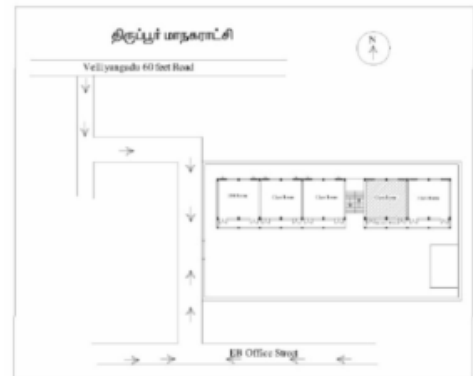

Google Map View

Polling Station Building Front View

Polling Station Front View

Cad View

Key MAP View

1	WDZ0873471	பெயர் : நல்லம்மாள் கணவர் பெயர் : சின்னன் வீட்டு எண் : 1 வயது : 72 பாலினம் : பெண்	Photo is available	2	WDZ1381227	பெயர் : தனம் கணவர் பெயர் : பெருமாள் வீட்டு எண் : 1 வயது : 65 பாலினம் : பெண்	Photo is available	3	GDR3593829	பெயர் : பாலசுப்பிரமணியம் தந்தை பெயர் : பாட்டப்பன் வீட்டு எண் : 1 வயது : 63 பாலினம் : ஆண்	Photo is available
4	WDZ1069970	பெயர் : வெங்கடாசலபதி தந்தை பெயர் : ஆறுசாமி வீட்டு எண் : 1 வயது : 63 பாலினம் : ஆண்	Photo is available	5	WDZ0201749	பெயர் : ஜெயபிரகாஷ் தந்தை பெயர் : அமராபதி வீட்டு எண் : 1 வயது : 62 பாலினம் : ஆண்	Photo is available	6	GDR3593837	பெயர் : ஈஸ்வரி கணவர் பெயர் : பாலசுப்பிரமணியம் வீட்டு எண் : 1 வயது : 56 பாலினம் : பெண்	Photo is available
7	WDZ0201517	பெயர் : தங்கராசு தந்தை பெயர் : அய்யசாமி வீட்டு எண் : 1 வயது : 56 பாலினம் : ஆண்	Photo is available	8	WDZ1604537	பெயர் : செல்வி கணவர் பெயர் : ராமசாமி வீட்டு எண் : 1 வயது : 51 பாலினம் : பெண்	Photo is available	9	WDZ1068220	பெயர் : சம்பத்துமார் தந்தை பெயர் : வேலுச்சாமி வீட்டு எண் : 1 வயது : 51 பாலினம் : ஆண்	Photo is available
10	WDZ1070622	பெயர் : செந்தில் முருகன் தந்தை பெயர் : பொன்னுசாமி வீட்டு எண் : 1 வயது : 51 பாலினம் : ஆண்	Photo is available	11	WDZ1070580	பெயர் : மாலதி கணவர் பெயர் : செந்தில்முருகன் வீட்டு எண் : 1 வயது : 50 பாலினம் : பெண்	Photo is available	12	XSW1499722	பெயர் : ஜெகன் தந்தை பெயர் : வனராஜ் வீட்டு எண் : 1 வயது : 50 பாலினம் : ஆண்	Photo is available
13	WDZ1604552	பெயர் : கலைவாணன் தந்தை பெயர் : கோவிந்தராஜ் வீட்டு எண் : 1 வயது : 46 பாலினம் : ஆண்	Photo is available	14	WDZ1069780	பெயர் : கவிதாமணி கணவர் பெயர் : பிரகாஷ் வீட்டு எண் : 1 வயது : 45 பாலினம் : பெண்	Photo is available	15	WDZ1908995	பெயர் : அழகர் தந்தை பெயர் : முத்தையா வீட்டு எண் : 1 வயது : 45 பாலினம் : ஆண்	Photo is available
16	WDZ1604529	பெயர் : சுமதி கணவர் பெயர் : கலைவாணன் வீட்டு எண் : 1 வயது : 44 பாலினம் : பெண்	Photo is available	17	WDZ2501864	பெயர் : பிரியா கணவர் பெயர் : செந்தில் குமார் வீட்டு எண் : 1 வயது : 41 பாலினம் : பெண்	Photo is available	18	WDZ2767150	பெயர் : உதயராணி கணவர் பெயர் : கணேசன் வீட்டு எண் : 1 வயது : 40 பாலினம் : பெண்	Photo is available
19	GDR3593902	பெயர் : சுரேஷ் குமார் தந்தை பெயர் : சதாசிவம் வீட்டு எண் : 1 வயது : 39 பாலினம் : ஆண்	Photo is available	20	WDZ1069988	பெயர் : சங்கீதா கணவர் பெயர் : குப்புசாமி வீட்டு எண் : 1 வயது : 38 பாலினம் : பெண்	Photo is available	21	WDZ1940154	பெயர் : சத்யகுமார் தந்தை பெயர் : குப்புசாமி வீட்டு எண் : 1 வயது : 37 பாலினம் : ஆண்	Photo is available
22	WDZ1069996	பெயர் : ஆனந்த் தந்தை பெயர் : வெங்கடாசலபதி வீட்டு எண் : 1 வயது : 36 பாலினம் : ஆண்	Photo is available	23	WDZ1067800	பெயர் : சிவப்பிரகாஸ் தந்தை பெயர் : வெள்ளியங்கிரி வீட்டு எண் : 1 வயது : 33 பாலினம் : ஆண்	Photo is available	24	WDZ1750504	பெயர் : சரண்யா கணவர் பெயர் : சுரேஷ்குமார் வீட்டு எண் : 1 வயது : 30 பாலினம் : பெண்	Photo is available
25	WDZ1908987	பெயர் : செல்வகுமார் தந்தை பெயர் : அழகர் வீட்டு எண் : 1 வயது : 28 பாலினம் : ஆண்	Photo is available	26	WDZ2417939	பெயர் : ஹரி பிரசாத் தந்தை பெயர் : பொன்னுசாமி வீட்டு எண் : 1 வயது : 25 பாலினம் : ஆண்	Photo is available	27	WDZ2417616	பெயர் : பூநிவாஸ் பாண்டியன் தந்தை பெயர் : பாண்டியன் வீட்டு எண் : 1 வயது : 23 பாலினம் : ஆண்	Photo is available
28	WDZ2775385	பெயர் : பிரியதர்ஷினி அ தந்தை பெயர் : அப்துல் அஜீஸ் வீட்டு எண் : 1 வயது : 19 பாலினம் : பெண்	Photo is available	29	WDZ2418077	பெயர் : பழனிவேல் தந்தை பெயர் : சாமிநாதன் வீட்டு எண் : 1/1 வயது : 53 பாலினம் : ஆண்	Photo is available	30	WDZ0203364	பெயர் : விஜயகுமாரி கணவர் பெயர் : ஜெயபிரகாஷ் வீட்டு எண் : 1-1 வயது : 51 பாலினம் : பெண்	Photo is available