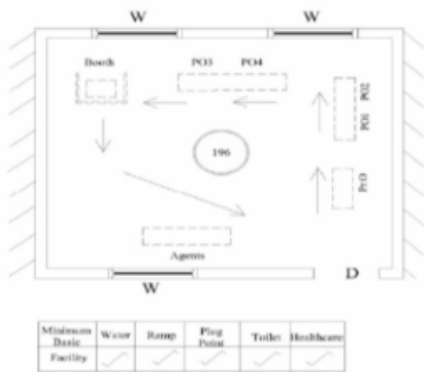

Google Map View

Polling Station Building Front View

Polling Station Front View

Cad View

Key MAP View

1	WDZ0873471	பெயர் : நல்லம்மாள் கணவர் பெயர் : சின்னன் வீட்டு எண் : 1 வயது : 72 பாலினம் : பெண்	Photo is available	2	WDZ1381227	பெயர் : தனம் கணவர் பெயர் : பெருமாள் வீட்டு எண் : 1 வயது : 65 பாலினம் : பெண்	Photo is available	3	GDR3593829	பெயர் : பாலசுப்பிரமணியம் தந்தை பெயர் : பாட்டப்பன் வீட்டு எண் : 1 வயது : 63 பாலினம் : ஆண்	Photo is available
4	WDZ1069970	பெயர் : வெங்கடாசலபதி தந்தை பெயர் : ஆறுசாமி வீட்டு எண் : 1 வயது : 63 பாலினம் : ஆண்	Photo is available	5	WDZ0201749	பெயர் : ஜெயபிரகாஷ் தந்தை பெயர் : அமராபதி வீட்டு எண் : 1 வயது : 62 பாலினம் : ஆண்	Photo is available	6	GDR3593837	பெயர் : ஈஸ்வரி கணவர் பெயர் : பாலசுப்பிரமணியம் வீட்டு எண் : 1 வயது : 56 பாலினம் : பெண்	Photo is available
7	WDZ0201517	பெயர் : தங்கராசு தந்தை பெயர் : அய்யசாமி வீட்டு எண் : 1 வயது : 56 பாலினம் : ஆண்	Photo is available	8	WDZ1604537	பெயர் : செல்வி கணவர் பெயர் : ராமசாமி வீட்டு எண் : 1 வயது : 51 பாலினம் : பெண்	Photo is available	9	WDZ1068220	பெயர் : சம்பத்துமார் தந்தை பெயர் : வேலுச்சாமி வீட்டு எண் : 1 வயது : 51 பாலினம் : ஆண்	Photo is available
10	WDZ1070622	பெயர் : செந்தில் முருகன் தந்தை பெயர் : பொன்னுசாமி வீட்டு எண் : 1 வயது : 51 பாலினம் : ஆண்	Photo is available	11	WDZ1070580	பெயர் : மாலதி கணவர் பெயர் : செந்தில்முருகன் வீட்டு எண் : 1 வயது : 50 பாலினம் : பெண்	Photo is available	12	XSW1499722	பெயர் : ஜெகன் தந்தை பெயர் : வனராஜ் வீட்டு எண் : 1 வயது : 50 பாலினம் : ஆண்	Photo is available
13	WDZ1604552	பெயர் : கலைவாணன் தந்தை பெயர் : கோவிந்தராஜ் வீட்டு எண் : 1 வயது : 46 பாலினம் : ஆண்	Photo is available	14	WDZ1069780	பெயர் : கவிதாமணி கணவர் பெயர் : பிரகாஷ் வீட்டு எண் : 1 வயது : 45 பாலினம் : பெண்	Photo is available	15	WDZ1908995	பெயர் : அழகர் தந்தை பெயர் : முத்தையா வீட்டு எண் : 1 வயது : 45 பாலினம் : ஆண்	Photo is available
16	WDZ1604529	பெயர் : சுமதி கணவர் பெயர் : கலைவாணன் வீட்டு எண் : 1 வயது : 44 பாலினம் : பெண்	Photo is available	17	WDZ2501864	பெயர் : பிரியா கணவர் பெயர் : செந்தில் குமார் வீட்டு எண் : 1 வயது : 41 பாலினம் : பெண்	Photo is available	18	WDZ2767150	பெயர் : உதயராணி கணவர் பெயர் : கணேசன் வீட்டு எண் : 1 வயது : 40 பாலினம் : பெண்	Photo is available
19	GDR3593902	பெயர் : சுரேஷ் குமார் தந்தை பெயர் : சதாசிவம் வீட்டு எண் : 1 வயது : 39 பாலினம் : ஆண்	Photo is available	20	WDZ1069988	பெயர் : சங்கீதா கணவர் பெயர் : குப்புசாமி வீட்டு எண் : 1 வயது : 38 பாலினம் : பெண்	Photo is available	21	WDZ1940154	பெயர் : சத்யகுமார் தந்தை பெயர் : குப்புசாமி வீட்டு எண் : 1 வயது : 37 பாலினம் : ஆண்	Photo is available
22	WDZ1069996	பெயர் : ஆனந்த் தந்தை பெயர் : வெங்கடாசலபதி வீட்டு எண் : 1 வயது : 36 பாலினம் : ஆண்	Photo is available	23	WDZ1067800	பெயர் : சிவப்பிரகாஸ் தந்தை பெயர் : வெள்ளியங்கிரி வீட்டு எண் : 1 வயது : 33 பாலினம் : ஆண்	Photo is available	24	WDZ1750504	பெயர் : சரண்யா கணவர் பெயர் : சுரேஷ்குமார் வீட்டு எண் : 1 வயது : 30 பாலினம் : பெண்	Photo is available
25	WDZ1908987	பெயர் : செல்வகுமார் தந்தை பெயர் : அழகர் வீட்டு எண் : 1 வயது : 28 பாலினம் : ஆண்	Photo is available	26	WDZ2417939	பெயர் : ஹரி பிரசாத் தந்தை பெயர் : பொன்னுசாமி வீட்டு எண் : 1 வயது : 25 பாலினம் : ஆண்	Photo is available	27	WDZ2417616	பெயர் : பூநிவாஸ் பாண்டியன் தந்தை பெயர் : பாண்டியன் வீட்டு எண் : 1 வயது : 23 பாலினம் : ஆண்	Photo is available
28	WDZ2775385	பெயர் : பிரியதர்ஷினி அ தந்தை பெயர் : அப்துல் அஜீஸ் வீட்டு எண் : 1 வயது : 19 பாலினம் : பெண்	Photo is available	29	WDZ2418077	பெயர் : பழனிவேல் தந்தை பெயர் : சாமிநாதன் வீட்டு எண் : 1/1 வயது : 53 பாலினம் : ஆண்	Photo is available	30	WDZ0203364	பெயர் : விஜயகுமாரி கணவர் பெயர் : ஜெயபிரகாஷ் வீட்டு எண் : 1-1 வயது : 51 பாலினம் : பெண்	Photo is available