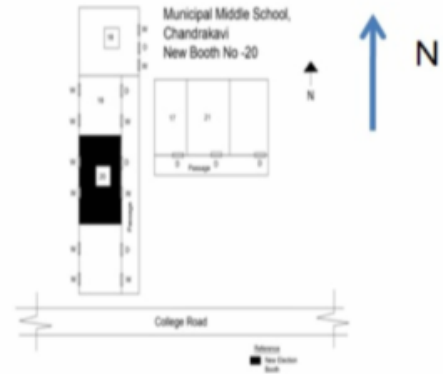

Google Map View

Polling Station Building Front View

Polling Station Front View

Cad View

Key MAP View

1 பெயர் : ஹரிஷ் ராஜேந்தரன் தந்தை பெயர்: ராஜேந்தரன் வீட்டு எண் : 155 வயது : 21 பாலினம் : ஆண் Photo is available	WDZ2657880	2 பெயர் : லோகநாதன் தந்தை பெயர்: சோமசுந்தரம் வீட்டு எண் : 160 வயது : 44 பாலினம் : ஆண் Photo is available	GDR5970652	3 பெயர் : நளினி கணவர் பெயர்: லோகநாதன் வீட்டு எண் : 160 வயது : 37 பாலினம் : பெண் Photo is available	WDZ1157312
4 பெயர் : சரண்யா தாயின் பெயர்: மைதிலி வீட்டு எண் : 164 வயது : 27 பாலினம் : பெண் Photo is available	WDZ1824614	5 பெயர் : ஈஸ்வரி தாயின் பெயர்: பழனியம்மாள் வீட்டு எண் : 165 வயது : 61 பாலினம் : பெண் Photo is available	WDZ0910620	6 பெயர் : பிரியாங்க தந்தை பெயர்: தர்மலிகம் வீட்டு எண் : 168/470 வயது : 20 பாலினம் : பெண் Photo is available	WDZ2689115
7 பெயர் : ஆறுமுகம் தந்தை பெயர்: கருப்புசாமி வீட்டு எண் : 170 வயது : 77 பாலினம் : ஆண் Photo is available	GDR2039477	8 பெயர் : சரசு கணவர் பெயர்: சுப்பிரமணி வீட்டு எண் : 170 வயது : 59 பாலினம் : பெண் Photo is available	WDZ0015370	9 பெயர் : கன்னியம்மாள் கணவர் பெயர்: ராயப்பன் வீட்டு எண் : 172 வயது : 58 பாலினம் : பெண் Photo is available	GDR3585932
10 பெயர் : சாந்து பீவி கணவர் பெயர்: ராஜா வீட்டு எண் : 174/462 வயது : 44 பாலினம் : பெண் Photo is available	GDR6064331	11 பெயர் : நீலவேணி கணவர் பெயர்: ராமமூர்த்தி வீட்டு எண் : 176 வயது : 36 பாலினம் : பெண் Photo is available	WDZ0910489	12 பெயர் : முனீனாபானு கணவர் பெயர்: உபேஷ் வீட்டு எண் : 176/458 வயது : 24 பாலினம் : பெண் Photo is available	WDZ2776938
13 பெயர் : ரம்ஜான்அலி தந்தை பெயர்: முஹம்மதுமீராஉசேன் வீட்டு எண் : 178 வயது : 58 பாலினம் : ஆண் Photo is available	GDR2486694	14 பெயர் : சுபைதாபேகம் கணவர் பெயர்: முஹம்மதுமீராஉசேன் வீட்டு எண் : 178 வயது : 48 பாலினம் : பெண் Photo is available	GDR2491645	15 பெயர் : ஷேக்அப்துல்லா தந்தை பெயர்: முஹம்மதுமீராஉசேன் வீட்டு எண் : 178 வயது : 48 பாலினம் : ஆண் Photo is available	WDZ2025534
16 பெயர் : ஃபஹ்மீதா ஃபாஸ்லின் தந்தை பெயர்: ரம்ஜான் அலி வீட்டு எண் : 178 வயது : 32 பாலினம் : பெண் Photo is available	WDZ0912089	17 பெயர் : ஃபஹ்மா தஹ்ளீன் தந்தை பெயர்: ரம்ஜான் அலி வீட்டு எண் : 178 வயது : 30 பாலினம் : பெண் Photo is available	WDZ1276104	18 பெயர் : ஆஸிஃபா தஸ்லீம் தந்தை பெயர்: ரம்ஜான் அலி வீட்டு எண் : 178/372 வயது : 26 பாலினம் : பெண் Photo is available	WDZ1883586
19 பெயர் : ரம்ஜான்பேகம் கணவர் பெயர்: காதர்மீரா வீட்டு எண் : 178/454 வயது : 45 பாலினம் : பெண் Photo is available	WDZ2604122	20 பெயர் : விஜயராஜ் தந்தை பெயர்: ரத்தினம் வீட்டு எண் : 182 வயது : 67 பாலினம் : ஆண் Photo is available	WDZ2025542	21 பெயர் : கலாராணி கணவர் பெயர்: ஏசுதாஸ் வீட்டு எண் : 182 வயது : 55 பாலினம் : பெண் Photo is available	WDZ0015651
22 பெயர் : விமல் தந்தை பெயர்: விஜயராஜ் வீட்டு எண் : 182 வயது : 32 பாலினம் : ஆண் Photo is available	WDZ0911255	23 பெயர் : கௌதம் தந்தை பெயர்: ஏசுதாஸ் வீட்டு எண் : 182 வயது : 32 பாலினம் : ஆண் Photo is available	WDZ1157544	24 பெயர் : பேபி கணவர் பெயர்: விஜயராஜ் வீட்டு எண் : 184 வயது : 61 பாலினம் : பெண் Photo is available	WDZ2025559
25 பெயர் : சாபிரா கணவர் பெயர்: முஹம்மத் வீட்டு எண் : 188 வயது : 47 பாலினம் : பெண் Photo is available	WDZ1157189	26 பெயர் : ஹரிபிரசாத் தாயின் பெயர்: ஈஸ்வரி வீட்டு எண் : 188 வயது : 31 பாலினம் : ஆண் Photo is available	WDZ1636539	27 பெயர் : உஷா கணவர் பெயர்: கருணாநிதி வீட்டு எண் : 190 வயது : 61 பாலினம் : பெண் Photo is available	WDZ2025583
28 பெயர் : ஈஸ்வரி கணவர் பெயர்: கார்த்திகேயன் வீட்டு எண் : 190 வயது : 55 பாலினம் : பெண் Photo is available	WDZ2025591	29 பெயர் : கார்த்திகேயன் தந்தை பெயர்: சின்னம்ப்பி வீட்டு எண் : 192 வயது : 68 பாலினம் : ஆண் Photo is available	WDZ2025609	30 பெயர் : சரசு கணவர் பெயர்: கோபால் வீட்டு எண் : 194 வயது : 60 பாலினம் : பெண் Photo is available	GDR2040509