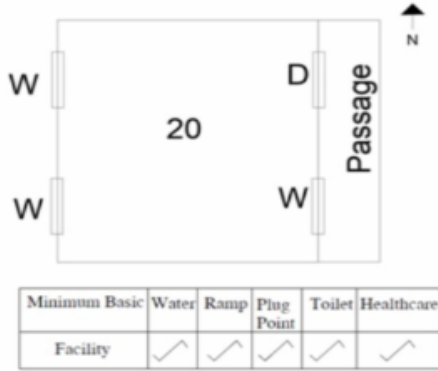

Google Map View

Polling Station Building Front View

Polling Station Front View

Cad View

Key MAP View

1 பெயர் : ஹரிஷ் ராஜேந்தரன் தந்தை பெயர்: ராஜேந்தரன் வீட்டு எண் : 155 வயது : 21 பாலினம் : ஆண் Photo is available	WDZ2657880	2 பெயர் : லோகநாதன் தந்தை பெயர்: சோமசுந்தரம் வீட்டு எண் : 160 வயது : 44 பாலினம் : ஆண் Photo is available	GDR5970652	3 பெயர் : நளினி கணவர் பெயர்: லோகநாதன் வீட்டு எண் : 160 வயது : 37 பாலினம் : பெண் Photo is available	WDZ1157312
4 பெயர் : சரண்யா தாயின் பெயர்: மைதிலி வீட்டு எண் : 164 வயது : 27 பாலினம் : பெண் Photo is available	WDZ1824614	5 பெயர் : ஈஸ்வரி தாயின் பெயர்: பழனியம்மாள் வீட்டு எண் : 165 வயது : 61 பாலினம் : பெண் Photo is available	WDZ0910620	6 பெயர் : பிரியாங்க தந்தை பெயர்: தர்மலிகம் வீட்டு எண் : 168/470 வயது : 20 பாலினம் : பெண் Photo is available	WDZ2689115
7 பெயர் : ஆறுமுகம் தந்தை பெயர்: கருப்புசாமி வீட்டு எண் : 170 வயது : 77 பாலினம் : ஆண் Photo is available	GDR2039477	8 பெயர் : சரசு கணவர் பெயர்: சுப்பிரமணி வீட்டு எண் : 170 வயது : 59 பாலினம் : பெண் Photo is available	WDZ0015370	9 பெயர் : கன்னியம்மாள் கணவர் பெயர்: ராயப்பன் வீட்டு எண் : 172 வயது : 58 பாலினம் : பெண் Photo is available	GDR3585932
10 பெயர் : சாந்து பீவி கணவர் பெயர்: ராஜா வீட்டு எண் : 174/462 வயது : 44 பாலினம் : பெண் Photo is available	GDR6064331	11 பெயர் : நீலவேணி கணவர் பெயர்: ராமமூர்த்தி வீட்டு எண் : 176 வயது : 36 பாலினம் : பெண் Photo is available	WDZ0910489	12 பெயர் : முனீனாபானு கணவர் பெயர்: உபேஷ் வீட்டு எண் : 176/458 வயது : 24 பாலினம் : பெண் Photo is available	WDZ2776938
13 பெயர் : ரம்ஜான்அலி தந்தை பெயர்: முஹம்மதுமீராஉசேன் வீட்டு எண் : 178 வயது : 58 பாலினம் : ஆண் Photo is available	GDR2486694	14 பெயர் : சுபைதாபேகம் கணவர் பெயர்: முஹம்மதுமீராஉசேன் வீட்டு எண் : 178 வயது : 48 பாலினம் : பெண் Photo is available	GDR2491645	15 பெயர் : ஷேக்அப்துல்லா தந்தை பெயர்: முஹம்மதுமீராஉசேன் வீட்டு எண் : 178 வயது : 48 பாலினம் : ஆண் Photo is available	WDZ2025534
16 பெயர் : ஃபஹ்மீதா ஃபாஸ்லின் தந்தை பெயர்: ரம்ஜான் அலி வீட்டு எண் : 178 வயது : 32 பாலினம் : பெண் Photo is available	WDZ0912089	17 பெயர் : ஃபஹ்மா தஹ்ளீன் தந்தை பெயர்: ரம்ஜான் அலி வீட்டு எண் : 178 வயது : 30 பாலினம் : பெண் Photo is available	WDZ1276104	18 பெயர் : ஆஸிஃபா தஸ்லீம் தந்தை பெயர்: ரம்ஜான் அலி வீட்டு எண் : 178/372 வயது : 26 பாலினம் : பெண் Photo is available	WDZ1883586
19 பெயர் : ரம்ஜான்பேகம் கணவர் பெயர்: காதர்மீரா வீட்டு எண் : 178/454 வயது : 45 பாலினம் : பெண் Photo is available	WDZ2604122	20 பெயர் : விஜயராஜ் தந்தை பெயர்: ரத்தினம் வீட்டு எண் : 182 வயது : 67 பாலினம் : ஆண் Photo is available	WDZ2025542	21 பெயர் : கலாராணி கணவர் பெயர்: ஏசுதாஸ் வீட்டு எண் : 182 வயது : 55 பாலினம் : பெண் Photo is available	WDZ0015651
22 பெயர் : விமல் தந்தை பெயர்: விஜயராஜ் வீட்டு எண் : 182 வயது : 32 பாலினம் : ஆண் Photo is available	WDZ0911255	23 பெயர் : கௌதம் தந்தை பெயர்: ஏசுதாஸ் வீட்டு எண் : 182 வயது : 32 பாலினம் : ஆண் Photo is available	WDZ1157544	24 பெயர் : பேபி கணவர் பெயர்: விஜயராஜ் வீட்டு எண் : 184 வயது : 61 பாலினம் : பெண் Photo is available	WDZ2025559
25 பெயர் : சாபிரா கணவர் பெயர்: முஹம்மத் வீட்டு எண் : 188 வயது : 47 பாலினம் : பெண் Photo is available	WDZ1157189	26 பெயர் : ஹரிபிரசாத் தாயின் பெயர்: ஈஸ்வரி வீட்டு எண் : 188 வயது : 31 பாலினம் : ஆண் Photo is available	WDZ1636539	27 பெயர் : உஷா கணவர் பெயர்: கருணாநிதி வீட்டு எண் : 190 வயது : 61 பாலினம் : பெண் Photo is available	WDZ2025583
28 பெயர் : ஈஸ்வரி கணவர் பெயர்: கார்த்திகேயன் வீட்டு எண் : 190 வயது : 55 பாலினம் : பெண் Photo is available	WDZ2025591	29 பெயர் : கார்த்திகேயன் தந்தை பெயர்: சின்னம்ப்பி வீட்டு எண் : 192 வயது : 68 பாலினம் : ஆண் Photo is available	WDZ2025609	30 பெயர் : சரசு கணவர் பெயர்: கோபால் வீட்டு எண் : 194 வயது : 60 பாலினம் : பெண் Photo is available	GDR2040509