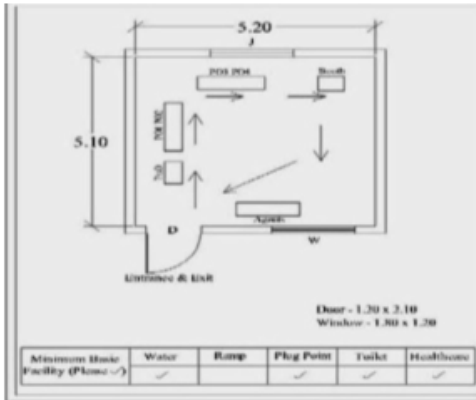

Google Map View

Polling Station Building Front View

Polling Station Front View

Elevation

Elevation

Cad View

Key MAP View

1 பெயர் : மாரியப்பன் தந்தை பெயர் : ஆவுக்காரகவுண்டர் வீட்டு எண் : 1 வயது : 76 பாலினம் : ஆண்	GDR7403934 Photo is available	2 பெயர் : கோசலை கணவர் பெயர் : மாரியப்பன் வீட்டு எண் : 1 வயது : 57 பாலினம் : பெண்	WDZ0668434 Photo is available	3 பெயர் : தமிழ்செல்வி கணவர் பெயர் : மனேகர் வீட்டு எண் : 1 வயது : 52 பாலினம் : பெண்	WDZ0764365 Photo is available
4 பெயர் : மயிலாத்தாள் கணவர் பெயர் : குப்புச்சாமி வீட்டு எண் : 2 வயது : 72 பாலினம் : பெண்	WDZ2148682 Photo is available	5 பெயர் : அன்புச்செல்வி கணவர் பெயர் : ரவி வீட்டு எண் : 3 வயது : 44 பாலினம் : பெண்	WDZ1673607 Photo is available	6 பெயர் : கௌசல்யா கணவர் பெயர் : அசோக் குமார் வீட்டு எண் : 4/3உ வயது : 27 பாலினம் : பெண்	WDZ2418879 Photo is available
7 பெயர் : வெள்ளியங்கிரி தந்தை பெயர் : ராமசாமி வீட்டு எண் : 4-6 வயது : 68 பாலினம் : ஆண்	GDR2225514 Photo is available	8 பெயர் : திலகவதி கணவர் பெயர் : வெள்ளியங்கிரி வீட்டு எண் : 4-6 வயது : 58 பாலினம் : பெண்	GDR2225522 Photo is available	9 பெயர் : ரத்தினம் கணவர் பெயர் : நடராஜ் வீட்டு எண் : 5 வயது : 59 பாலினம் : பெண்	WDZ2148690 Photo is available
10 பெயர் : சதீஸ்குமார் தந்தை பெயர் : சண்முகம் வீட்டு எண் : 5 வயது : 31 பாலினம் : ஆண்	WDZ1504190 Photo is available	11 பெயர் : மகேஸ்வரன் தந்தை பெயர் : நஞ்சப்பன் வீட்டு எண் : 5/2 வயது : 75 பாலினம் : ஆண்	WDZ2418861 Photo is available	12 பெயர் : லதா கணவர் பெயர் : குமார் வீட்டு எண் : 6 வயது : 58 பாலினம் : பெண்	WDZ1817782 Photo is available
13 பெயர் : கலைவாணி கணவர் பெயர் : அருண்ப்ரசாத் வீட்டு எண் : 6/3 வயது : 34 பாலினம் : பெண்	WDZ2502086 Photo is available	14 பெயர் : இந்துமதி கணவர் பெயர் : லோகநாதன் வீட்டு எண் : 6/3 வயது : 26 பாலினம் : பெண்	WDZ2502003 Photo is available	15 பெயர் : சிவசங்கர் தந்தை பெயர் : ராமசாமி வீட்டு எண் : 7 வயது : 46 பாலினம் : ஆண்	GDR7402100 Photo is available
16 பெயர் : ராஜேஸ்வரி தந்தை பெயர் : அங்கமுத்து வீட்டு எண் : 7 வயது : 41 பாலினம் : பெண்	GDR7076367 Photo is available	17 பெயர் : திவாகர் ப தந்தை பெயர் : பழனிசுமார் வீட்டு எண் : 7 வயது : 20 பாலினம் : ஆண்	WDZ2656080 Photo is available	18 பெயர் : சரஸ்வதி கணவர் பெயர் : முத்துச்சாமி வீட்டு எண் : 8 வயது : 66 பாலினம் : பெண்	WDZ0668459 Photo is available
19 பெயர் : ராமகிருஷ்ணன் ராமசாமி தந்தை பெயர் : ராமசாமி வீட்டு எண் : 8 வயது : 36 பாலினம் : ஆண்	WDZ0764373 Photo is available	20 பெயர் : இரா சதீஸ் குமார் தந்தை பெயர் : ராமசாமி வீட்டு எண் : 8 வயது : 30 பாலினம் : ஆண்	WDZ1504208 Photo is available	21 பெயர் : சாவித்திரி கணவர் பெயர் : வேலுச்சாமி வீட்டு எண் : 9 வயது : 64 பாலினம் : பெண்	WDZ2148716 Photo is available
22 பெயர் : அங்குராஜ் தந்தை பெயர் : வேலுசாமி வீட்டு எண் : 9 வயது : 44 பாலினம் : ஆண்	GDR7400633 Photo is available	23 பெயர் : கணேசன் தந்தை பெயர் : வேலுசாமி வீட்டு எண் : 9 வயது : 43 பாலினம் : ஆண்	GDR7400666 Photo is available	# 24 பெயர் : பூர்ணிமா யு கணவர் பெயர் : யுவராஜ் வீட்டு எண் : 9 வயது : 35 பாலினம் : பெண்	WDZ0668467 Photo is available
# 25 பெயர் : மகாலட்சுமி கணவர் பெயர் : நாகராஜன் வீட்டு எண் : 9/18, வயது : 38 பாலினம் : பெண்	GLR5489521 Photo is available	26 பெயர் : நாகராஜன் தந்தை பெயர் : ஆறுமுகம் வீட்டு எண் : 9/18, வயது : 39 பாலினம் : ஆண்	GLR5453345 Photo is available	27 பெயர் : சரவணன் தந்தை பெயர் : மருதநாயகம் வீட்டு எண் : 10 வயது : 53 பாலினம் : ஆண்	WDZ1379916 Photo is available
Q 28 பெயர் : யுவராஜ் தந்தை பெயர் : செல்வராஜ் வீட்டு எண் : 10 வயது : 33 பாலினம் : ஆண்	WDZ1225952 Photo is available	Q 29 பெயர் : தீபக் தந்தை பெயர் : செல்வராஜ் வீட்டு எண் : 10-13 வயது : 32 பாலினம் : ஆண்	WDZ1504216 Photo is available	Q 30 பெயர் : செல்வராஜ் தந்தை பெயர் : தங்கவேலு வீட்டு எண் : 10A வயது : 60 பாலினம் : ஆண்	WDZ0668475 Photo is available