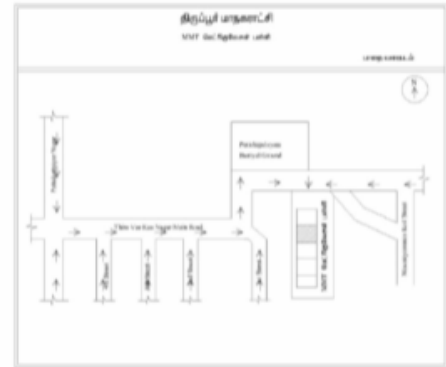

வாக்காளர் பதிவு அலுவலரின்
கையொப்பம்

Nazri Naksha

Google Map View

Polling Station Building Front View

Polling Station Front View

Cad View

Key MAP View

| Maximum Basic Facility | Water | Ramp | Ping Point | Toilet | Handicapped |
|------------------------|-------------------------------------|-------------------------------------|-------------------------------------|-------------------------------------|-------------------------------------|
| | <input checked="" type="checkbox"/> | <input checked="" type="checkbox"/> | <input checked="" type="checkbox"/> | <input checked="" type="checkbox"/> | <input checked="" type="checkbox"/> |