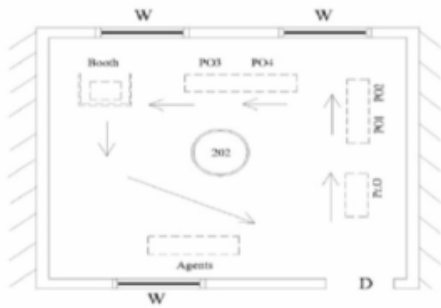

வாக்காளர் பதிவு அலுவலரின்
கையொப்பம்

Nazri Naksha

Google Map View

Polling Station Building Front View

Polling Station Front View

Cad View

Key MAP View

| Maximum Basic Facility | Water | Ramp | Ping Point | Toilet | Handicapped |
|------------------------|-------------------------------------|-------------------------------------|-------------------------------------|-------------------------------------|-------------------------------------|
| | <input checked="" type="checkbox"/> | <input checked="" type="checkbox"/> | <input checked="" type="checkbox"/> | <input checked="" type="checkbox"/> | <input checked="" type="checkbox"/> |