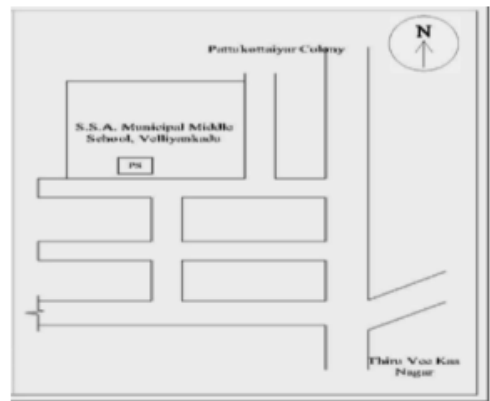

Cad View

Key MAP View