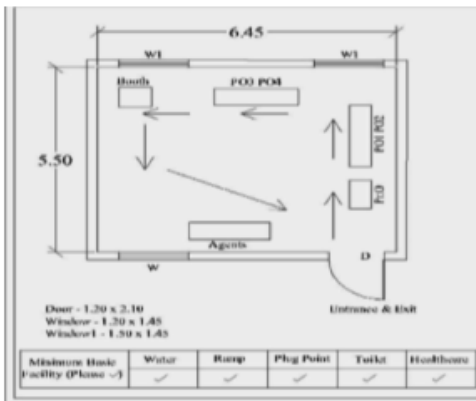

Google Map View

Polling Station Building Front View

Polling Station Front View

Elevation

Elevation

Cad View

Key MAP View

1 பெயர் : சரோஜா கணவர் பெயர்: ரங்கநாதன் வீட்டு எண் : 1 வயது : 78 பாலினம் : பெண்	WDZ0196857 Photo is available	2 பெயர் : ரெஜினா கணவர் பெயர்: சின்னப்பன் வீட்டு எண் : 1 வயது : 73 பாலினம் : பெண்	WDZ1892587 Photo is available	3 பெயர் : செல்வம்மாள் கணவர் பெயர்: சின்னசாமி வீட்டு எண் : 1 வயது : 70 பாலினம் : பெண்	WDZ1672591 Photo is available
4 பெயர் : சாந்தி கணவர் பெயர்: வீராச்சாமி வீட்டு எண் : 1 வயது : 67 பாலினம் : பெண்	WDZ1602119 Photo is available	5 பெயர் : சரோஜா கணவர் பெயர்: மாறசாமி வீட்டு எண் : 1 வயது : 65 பாலினம் : பெண்	WDZ1376656 Photo is available	6 பெயர் : ஐயப்பன் தந்தை பெயர்: சந்திரசுப்பிரமணியம் வீட்டு எண் : 1 வயது : 58 பாலினம் : ஆண்	WDZ0408245 Photo is available
7 பெயர் : ஆறுமுகம் தந்தை பெயர்: துரைசாமி வீட்டு எண் : 1 வயது : 58 பாலினம் : ஆண்	WDZ1601756 Photo is available	8 பெயர் : ராஜா தந்தை பெயர்: கமலா வீட்டு எண் : 1 வயது : 58 பாலினம் : ஆண்	WDZ0197129 Photo is available	9 பெயர் : பாண்டியீனா கணவர் பெயர்: ராஜா வீட்டு எண் : 1 வயது : 56 பாலினம் : பெண்	WDZ0197111 Photo is available
10 பெயர் : கணேசன் தந்தை பெயர்: பெரியகருப்பன் வீட்டு எண் : 1 வயது : 55 பாலினம் : ஆண்	WDZ2339943 Photo is available	11 பெயர் : அம்சவேணி கணவர் பெயர்: ஐயப்பன் வீட்டு எண் : 1 வயது : 51 பாலினம் : பெண்	WDZ0408252 Photo is available	12 பெயர் : சந்திரன் தந்தை பெயர்: பெரியசாமி வீட்டு எண் : 1 வயது : 51 பாலினம் : ஆண்	WDZ0408401 Photo is available
S2 13 பெயர் : துளசி பிருந்தா கணவர் பெயர்: மாணவரன் வீட்டு எண் : 1 வயது : 50 பாலினம் : பெண்	WDZ1377019 Photo is available	14 பெயர் : கோபாலகிருஷ்ணன் தந்தை பெயர்: நல்லான் வீட்டு எண் : 1 வயது : 49 பாலினம் : ஆண்	WDZ0196345 Photo is available	15 பெயர் : நாராயணன் தந்தை பெயர்: பெரியாண்டி வீட்டு எண் : 1 வயது : 48 பாலினம் : ஆண்	WDZ1376730 Photo is available
16 பெயர் : முனியம்மா கணவர் பெயர்: அழகுமலை வீட்டு எண் : 1 வயது : 48 பாலினம் : பெண்	WDZ1377571 Photo is available	17 பெயர் : ரங்கநாயகி கணவர் பெயர்: கோபாலகிருஷ்ணன் வீட்டு எண் : 1 வயது : 46 பாலினம் : பெண்	WDZ0196352 Photo is available	18 பெயர் : கலாவதி கணவர் பெயர்: குமரவேல் வீட்டு எண் : 1 வயது : 46 பாலினம் : பெண்	WDZ1377407 Photo is available
19 பெயர் : சுப்பிரமணியன் தந்தை பெயர்: ராஜேந்திரன் வீட்டு எண் : 1 வயது : 44 பாலினம் : ஆண்	WDZ0196329 Photo is available	20 பெயர் : நாகராஜ் தந்தை பெயர்: காந்தசாமி வீட்டு எண் : 1 வயது : 44 பாலினம் : ஆண்	WDZ0667691 Photo is available	21 பெயர் : ராஜேந்திரன் தந்தை பெயர்: ராஜேந்திரன் வீட்டு எண் : 1 வயது : 43 பாலினம் : ஆண்	WDZ1377514 Photo is available
22 பெயர் : பசுபதி தந்தை பெயர்: சூரியமூர்த்தி வீட்டு எண் : 1 வயது : 43 பாலினம் : ஆண்	WDZ1377332 Photo is available	23 பெயர் : மணிவண்ணன் தந்தை பெயர்: தங்கையன் வீட்டு எண் : 1 வயது : 43 பாலினம் : ஆண்	WDZ1377258 Photo is available	24 பெயர் : சத்தியபாமா கணவர் பெயர்: மணிவண்ணன் வீட்டு எண் : 1 வயது : 42 பாலினம் : பெண்	WDZ1377266 Photo is available
25 பெயர் : லட்சுமி கணவர் பெயர்: ராஜேந்திரன் வீட்டு எண் : 1 வயது : 41 பாலினம் : பெண்	WDZ1377522 Photo is available	26 பெயர் : மீனா கணவர் பெயர்: பாலசுப்பிரமணியம் வீட்டு எண் : 1 வயது : 41 பாலினம் : பெண்	WDZ1377688 Photo is available	27 பெயர் : கலாராணி கணவர் பெயர்: செந்தில் வடிவேல் வீட்டு எண் : 1 வயது : 41 பாலினம் : பெண்	WDZ1748383 Photo is available
28 பெயர் : பார்வதி தந்தை பெயர்: அழகிரி வீட்டு எண் : 1 வயது : 41 பாலினம் : பெண்	WDZ1790153 Photo is available	29 பெயர் : இந்திரா கணவர் பெயர்: நாராயணன் வீட்டு எண் : 1 வயது : 41 பாலினம் : பெண்	WDZ1377548 Photo is available	30 பெயர் : ஈஸ்வரி தந்தை பெயர்: ராஜேந்திரன் வீட்டு எண் : 1 வயது : 39 பாலினம் : பெண்	WDZ0196337 Photo is available