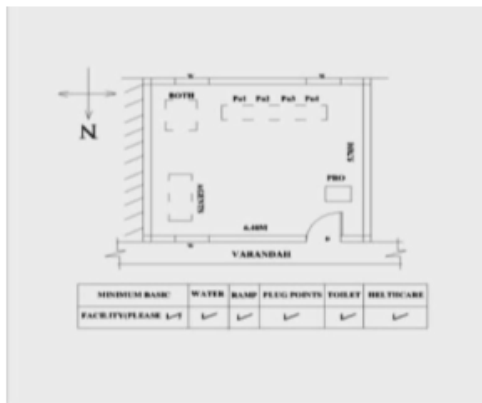

Google Map View

Polling Station Building Front View

Elevation

Polling Station Front View

Elevation

Cad View

Key MAP View

1 பெயர் : சூரியா பேகம் கணவர் பெயர்: அப்துல் ரஷீத் வீட்டு எண் : 0 வயது : 45 பாலினம் : பெண் Photo is available	WDZ2458123	2 பெயர் : முகமது அசிக் தந்தை பெயர்: முகமது அலி வீட்டு எண் : 0 வயது : 26 பாலினம் : ஆண் Photo is available	WDZ2654655	3 பெயர் : ஜெஸினா கணவர் பெயர்: மன்கூர் வீட்டு எண் : 1 வயது : 38 பாலினம் : பெண் Photo is available	WDZ2780518
4 பெயர் : வேளாங்கண்ணி தந்தை பெயர்: சேசு வீட்டு எண் : 1 வயது : 21 பாலினம் : ஆண் Photo is available	WDZ2621902	5 பெயர் : அபிதா பேகம் கணவர் பெயர்: முகமது அய்யூப் வீட்டு எண் : 1/1 வயது : 58 பாலினம் : பெண் Photo is available	GDR2202117	6 பெயர் : அப்துல்லா தந்தை பெயர்: ஜாபர் அலி வீட்டு எண் : 1/41 வயது : 30 பாலினம் : ஆண் Photo is available	WDZ2419612
7 பெயர் : ரமலா பேகம் தந்தை பெயர்: சலீம் வீட்டு எண் : 1-41A வயது : 30 பாலினம் : பெண் Photo is available	WDZ1382118	8 பெயர் : முஹம்மத் ரஷீத் தந்தை பெயர்: ஆஷத் வீட்டு எண் : 1/45 வயது : 21 பாலினம் : ஆண் Photo is available	WDZ2591105	# 9 பெயர் : ரஹியா தந்தை பெயர்: ஆசாத்அகமது வீட்டு எண் : 1பி வயது : 32 பாலினம் : பெண் Photo is available	UKW0438226
10 பெயர் : யமுனா தந்தை பெயர்: மாணிக்கம் வீட்டு எண் : 2/2 வயது : 24 பாலினம் : பெண் Photo is available	WDZ2666303	11 பெயர் : ஜெய்லாப்தின் தந்தை பெயர்: அல்லாபக்ஸ் வீட்டு எண் : 3 வயது : 53 பாலினம் : ஆண் Photo is available	WDZ0664276	12 பெயர் : சூபினா பர்வீன் தந்தை பெயர்: கமர்தீன் வீட்டு எண் : 3 வயது : 35 பாலினம் : பெண் Photo is available	YNK0644716
13 பெயர் : முகமது இலியாஸ் தந்தை பெயர்: முஸ்தபா வீட்டு எண் : 3 வயது : 29 பாலினம் : ஆண் Photo is available	WDZ2465599	14 பெயர் : தஸ்மீமா கணவர் பெயர்: சதாம் உசேன் வீட்டு எண் : 3/24 வயது : 30 பாலினம் : பெண் Photo is available	WDZ2502383	15 பெயர் : முகமது முஸ்தபா தந்தை பெயர்: அப்துல் அஜீஸ் வீட்டு எண் : 4 வயது : 70 பாலினம் : ஆண் Photo is available	WDZ1227735
S2 16 பெயர் : பர்கத் நிஷாரு தந்தை பெயர்: சையத் முஸ்தபா வீட்டு எண் : 4 வயது : 23 பாலினம் : பெண் Photo is available	WDZ2540748	17 பெயர் : பாஷித் தந்தை பெயர்: பதுருதீன் வீட்டு எண் : 4 வயது : 22 பாலினம் : ஆண் Photo is available	WDZ2648079	18 பெயர் : யாசர் பி தந்தை பெயர்: பாடனருதீன் வீட்டு எண் : 4 வயது : 20 பாலினம் : ஆண் Photo is available	WDZ2648244
19 பெயர் : அஜராபேகம் கணவர் பெயர்: முகம்மது சுல்தான் வீட்டு எண் : 5 வயது : 60 பாலினம் : பெண் Photo is available	WDZ2419570	20 பெயர் : ஜாபர் அலி தந்தை பெயர்: சையத் முஸ்தபா வீட்டு எண் : 5 வயது : 25 பாலினம் : ஆண் Photo is available	WDZ2477156	21 பெயர் : ஷிபா மன்கூர் அலி தந்தை பெயர்: மன்கூர் அலி வீட்டு எண் : 5 வயது : 22 பாலினம் : பெண் Photo is available	WDZ2591048
22 பெயர் : சாருமதி தந்தை பெயர்: ரமேஷ் வீட்டு எண் : 5 வயது : 21 பாலினம் : பெண் Photo is available	WDZ2591022	23 பெயர் : சீதாலக்ஷ்மி கணவர் பெயர்: லக்ஷ்மணன் வீட்டு எண் : 5-7 வயது : 55 பாலினம் : பெண் Photo is available	WDZ0205120	24 பெயர் : அமித் சரிப் தந்தை பெயர்: அப்பாஸ் சாஹிம் வீட்டு எண் : 5-9 வயது : 70 பாலினம் : ஆண் Photo is available	WDZ1605286
25 பெயர் : நசீர் அஹ்மத் தந்தை பெயர்: அமித் சரிப் வீட்டு எண் : 5-9 வயது : 44 பாலினம் : ஆண் Photo is available	WDZ1605278	# 26 பெயர் : ரிஜ்வானா தாயின் பெயர்: நஜியாபேகம் வீட்டு எண் : 5/25 வயது : 27 பாலினம் : பெண் Photo is available	WDZ2544385	27 பெயர் : பெனாசீர் ஜாபர் சேட் ஜாபர் சேட் தாயின் பெயர்: நஜியாபேகம் வீட்டு எண் : 5/25 வயது : 26 பாலினம் : பெண் Photo is available	WDZ2544369
# 28 பெயர் : ரியாஜ் அகமது ஜா தாயின் பெயர்: நஜியாபேகம் வீட்டு எண் : 5/25 வயது : 22 பாலினம் : ஆண் Photo is available	WDZ2544377	29 பெயர் : சபிரா கணவர் பெயர்: அமீர்அலி வீட்டு எண் : 6/35ஏ வயது : 31 பாலினம் : பெண் Photo is available	WDZ2645901	30 பெயர் : சபுருன்நிசா கணவர் பெயர்: மன்கூர் அலி வீட்டு எண் : 7 வயது : 52 பாலினம் : பெண் Photo is available	WDZ0409730