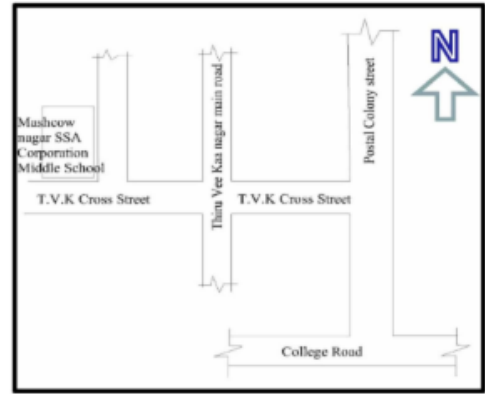

Key MAP View