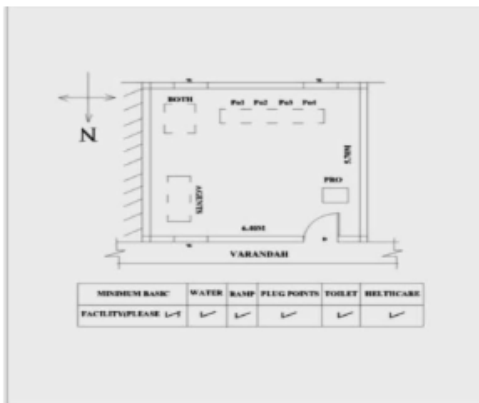

Google Map View

Polling Station Building Front View

Polling Station Front View

Cad View

Key MAP View

1 பெயர் : கருணையம்மாள் கணவர் பெயர்: சின்னப்பன் வீட்டு எண் : 1 வயது : 74 பாலினம் : பெண்	WDZ2163871 Photo is available	2 பெயர் : முத்துகிருஷ்ணன் தந்தை பெயர்: குப்புசாமி வீட்டு எண் : 1 வயது : 74 பாலினம் : ஆண்	WDZ2163889 Photo is available	3 பெயர் : மும்தாஜ் கணவர் பெயர்: அஸ்மத்துல்லா வீட்டு எண் : 1 வயது : 71 பாலினம் : பெண்	WDZ0411637 Photo is available
4 பெயர் : காதரியான் தந்தை பெயர்: பகீர்ரான் வீட்டு எண் : 1 வயது : 64 பாலினம் : ஆண்	WDZ0411686 Photo is available	5 பெயர் : கத்திஜாயீ கணவர் பெயர்: காதரியான் வீட்டு எண் : 1 வயது : 61 பாலினம் : பெண்	WDZ0411694 Photo is available	6 பெயர் : முஹம்மது ரஃபீக் தந்தை பெயர்: அப்துல் ரஹீம் வீட்டு எண் : 1 வயது : 53 பாலினம் : ஆண்	WDZ0688853 Photo is available
7 பெயர் : பஸ்கீஸ் கணவர் பெயர்: முஹம்மது ரஃபீக் வீட்டு எண் : 1 வயது : 50 பாலினம் : பெண்	WDZ0688861 Photo is available	8 பெயர் : அக்பர் அலி தந்தை பெயர்: சிராஜ்தீன் வீட்டு எண் : 1 வயது : 50 பாலினம் : ஆண்	WDZ0875013 Photo is available	9 பெயர் : ஆரிஃபா பேகம் கணவர் பெயர்: அக்பர் அலி வீட்டு எண் : 1 வயது : 49 பாலினம் : பெண்	WDZ0875021 Photo is available
10 பெயர் : நாசர் தந்தை பெயர்: முகமதுஅலி வீட்டு எண் : 1 வயது : 47 பாலினம் : ஆண்	WDZ0208744 Photo is available	11 பெயர் : நஸலத் பேகம் கணவர் பெயர்: நாசர் வீட்டு எண் : 1 வயது : 45 பாலினம் : பெண்	WDZ0208793 Photo is available	12 பெயர் : ஜாபர்உல்லா தந்தை பெயர்: அஸ்மத்துல்லா வீட்டு எண் : 1 வயது : 44 பாலினம் : ஆண்	WDZ0411611 Photo is available
13 பெயர் : உம்முல் அய்மன் கணவர் பெயர்: ஜாஃபர் சாதீக் வீட்டு எண் : 1 வயது : 42 பாலினம் : பெண்	WDZ0688887 Photo is available	14 பெயர் : கமுருன்மீ முகம்மது செரிப் கணவர் பெயர்: முகம்மது செரிப் வீட்டு எண் : 1 வயது : 41 பாலினம் : பெண்	WDZ0411702 Photo is available	15 பெயர் : முகமது கௌஸ் தந்தை பெயர்: அஹமது வீட்டு எண் : 1 வயது : 38 பாலினம் : ஆண்	WDZ0688879 Photo is available
16 பெயர் : மெகுருன்மீ தந்தை பெயர்: காதரியான் வீட்டு எண் : 1 வயது : 38 பாலினம் : பெண்	WDZ0411645 Photo is available	17 பெயர் : ஷம்முமீ தந்தை பெயர்: காதரியான் வீட்டு எண் : 1 வயது : 37 பாலினம் : பெண்	WDZ0411652 Photo is available	18 பெயர் : ஜுநால்ஜாரியா கணவர் பெயர்: ஜாபர்உல்லா வீட்டு எண் : 1 வயது : 35 பாலினம் : பெண்	WDZ0411629 Photo is available
19 பெயர் : முகமது உசேன் தந்தை பெயர்: முகமது ரபீக் வீட்டு எண் : 1 வயது : 32 பாலினம் : ஆண்	WDZ1385723 Photo is available	20 பெயர் : முகமது சுல்தான் தந்தை பெயர்: முகமது ரபீக் வீட்டு எண் : 1 வயது : 30 பாலினம் : ஆண்	WDZ1385293 Photo is available	21 பெயர் : முகமது அன்சாரி தந்தை பெயர்: முகமது ரபீக் வீட்டு எண் : 1 வயது : 30 பாலினம் : ஆண்	WDZ1385350 Photo is available
22 பெயர் : முஹமது யாசின் தந்தை பெயர்: முஹமது அப்துல்லா வீட்டு எண் : 1 வயது : 29 பாலினம் : ஆண்	WDZ2503118 Photo is available	23 பெயர் : தஸ்மீமா பிரவீன் தந்தை பெயர்: முபாரக் வீட்டு எண் : 1 வயது : 22 பாலினம் : பெண்	WDZ2648301 Photo is available	24 பெயர் : நிசர்ருதீன் தந்தை பெயர்: சையது இப்ராஹிம் வீட்டு எண் : 1 வயது : 22 பாலினம் : ஆண்	WDZ2654911 Photo is available
25 பெயர் : அலீமா கணவர் பெயர்: முஸ்தபா பாபு வீட்டு எண் : 1ஏ வயது : 47 பாலினம் : பெண்	WDZ2503084 Photo is available	# 26 பெயர் : அமாஜுல்லா தந்தை பெயர்: நூர்ஜகான் வீட்டு எண் : 2 வயது : 56 பாலினம் : ஆண்	WDZ0208736 Photo is available	27 பெயர் : முகமதுஇர்ஃபான் தந்தை பெயர்: சாதிக் பாஷா வீட்டு எண் : 2 வயது : 21 பாலினம் : ஆண்	WDZ2596393 Photo is available
28 பெயர் : கமாலுதீன் தந்தை பெயர்: அப்துல் ரஹ்மான் வீட்டு எண் : 3 வயது : 38 பாலினம் : ஆண்	WDZ0211797 Photo is available	29 பெயர் : ஜெய்ன் முத்து தந்தை பெயர்: முஹம்மது வீட்டு எண் : 3 வயது : 35 பாலினம் : பெண்	WDZ1508043 Photo is available	30 பெயர் : பாப்பாத்தி கணவர் பெயர்: முத்துசாமி வீட்டு எண் : 3 வயது : 31 பாலினம் : பெண்	WDZ2163913 Photo is available