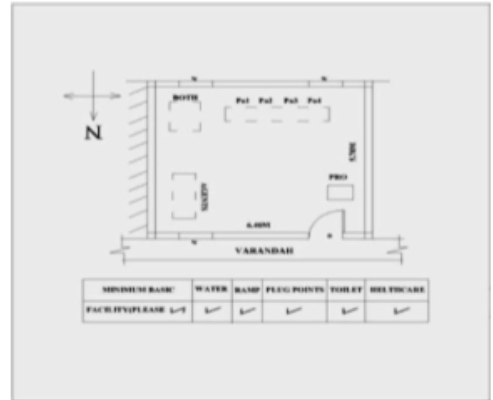

வாக்காளர் பதிவு அலுவலரின்  
கையொப்பம்

Nazri Naksha

Google Map View

Polling Station Building Front View

Polling Station Front View

Cad View

Key MAP View

|    |            |  |                    |    |            |   |                    |    |            |   |                    |
|----|------------|--|--------------------|----|------------|---|--------------------|----|------------|---|--------------------|
| 1  | WDZ1087097 | பெயர் : மரியா<br>கணவர் பெயர்: ஜோசப் லூயிஸ்<br>வீட்டு எண் : 1<br>வயது : 64 பாலினம் : பெண்           | Photo is available | 2  | WDZ1087006 | பெயர் : சரவணன்<br>தந்தை பெயர்: முத்துசாமி<br>வீட்டு எண் : 1<br>வயது : 54 பாலினம் : ஆண்                              | Photo is available | 3  | WDZ0209981 | பெயர் : உபைத்துல்லா<br>தந்தை பெயர்: அப்துல் ரஹ்மான்<br>வீட்டு எண் : 1<br>வயது : 49 பாலினம் : ஆண்      | Photo is available |
| 4  | WDZ1139336 | பெயர் : ராஜசேகர்<br>தந்தை பெயர்: கந்தசாமி<br>வீட்டு எண் : 1<br>வயது : 45 பாலினம் : ஆண்             | Photo is available | 5  | WDZ1877190 | பெயர் : கோமதி<br>கணவர் பெயர்: சின்னவர் எ குரியன்<br>வீட்டு எண் : 1<br>வயது : 44 பாலினம் : பெண்                      | Photo is available | 6  | WDZ1232248 | பெயர் : ஹக்கிம்<br>தந்தை பெயர்: அக்பர் அலி<br>வீட்டு எண் : 1<br>வயது : 41 பாலினம் : ஆண்               | Photo is available |
| 7  | WDZ0687913 | பெயர் : சிராஜ் நிஷா<br>கணவர் பெயர்: அப்துல் ஜப்பார்<br>வீட்டு எண் : 1<br>வயது : 38 பாலினம் : பெண்  | Photo is available | 8  | WDZ2780534 | பெயர் : நஜ்முன்னிஷா<br>கணவர் பெயர்: மஹபூ பட்ஷா<br>வீட்டு எண் : 1<br>வயது : 37 பாலினம் : பெண்                        | Photo is available | 9  | WDZ0687897 | பெயர் : பௌசியா பாணு<br>கணவர் பெயர்: முகமது அலி<br>வீட்டு எண் : 1<br>வயது : 36 பாலினம் : பெண்          | Photo is available |
| 10 | WDZ1087121 | பெயர் : தீபக் லூயிஸ்<br>தந்தை பெயர்: மரியா<br>வீட்டு எண் : 1<br>வயது : 35 பாலினம் : ஆண்            | Photo is available | 11 | WDZ1607282 | பெயர் : கௌரீசங்கர்<br>தந்தை பெயர்: தாராபகதூர்<br>வீட்டு எண் : 1<br>வயது : 34 பாலினம் : ஆண்                          | Photo is available | 12 | WDZ1388156 | பெயர் : சல்மான் பாரிஸ்<br>தந்தை பெயர்: அனீபா<br>வீட்டு எண் : 1<br>வயது : 32 பாலினம் : ஆண்             | Photo is available |
| 13 | WDZ1087139 | பெயர் : சிநேகா<br>கணவர் பெயர்: மரியா<br>வீட்டு எண் : 1<br>வயது : 31 பாலினம் : பெண்                 | Photo is available | 14 | WDZ2729069 | பெயர் : அப்ரோஜ் பாணு<br>கணவர் பெயர்: ஆசிக் ராஜா<br>வீட்டு எண் : 1<br>வயது : 30 பாலினம் : பெண்                       | Photo is available | 15 | WDZ272895  | பெயர் : மோனிஷா வெங்கடேசன்<br>கணவர் பெயர்: செல்வக்குமார்<br>வீட்டு எண் : 1<br>வயது : 25 பாலினம் : பெண் | Photo is available |
| 16 | WDZ2780542 | பெயர் : ம அபுபக்கர் சித்திக்<br>தந்தை பெயர்: மஹபூபாஷா<br>வீட்டு எண் : 1<br>வயது : 20 பாலினம் : ஆண் | Photo is available | 17 | WDZ2699460 | பெயர் : முகமது அர்சத்<br>தந்தை பெயர்: நௌசத்<br>வீட்டு எண் : 1 நாட்சிமுத்து<br>காம்பௌண்ட்<br>வயது : 26 பாலினம் : ஆண் | Photo is available | 18 | WDZ1509827 | பெயர் : இஸ்மாயில்<br>தந்தை பெயர்: இப்ராஹிம்<br>வீட்டு எண் : 2<br>வயது : 52 பாலினம் : ஆண்              | Photo is available |
| 19 | GDR2238533 | பெயர் : ஜக்கிலா<br>கணவர் பெயர்: இஸ்மாயில்<br>வீட்டு எண் : 2-2<br>வயது : 48 பாலினம் : பெண்          | Photo is available | 20 | WDZ1877331 | பெயர் : காலக்<br>தந்தை பெயர்: இப்ராஹிம்<br>வீட்டு எண் : 3<br>வயது : 84 பாலினம் : ஆண்                                | Photo is available | 21 | WDZ1877323 | பெயர் : அப்சரி<br>கணவர் பெயர்: காலக்<br>வீட்டு எண் : 3<br>வயது : 72 பாலினம் : பெண்                    | Photo is available |
| 22 | GDR2233559 | பெயர் : ஜீனந்திஷா<br>கணவர் பெயர்: அனீபா<br>வீட்டு எண் : 3<br>வயது : 50 பாலினம் : பெண்              | Photo is available | 23 | WDZ0687947 | பெயர் : ஆசிக்<br>தந்தை பெயர்: கமால்<br>வீட்டு எண் : 3<br>வயது : 41 பாலினம் : ஆண்                                    | Photo is available | 24 | WDZ0211102 | பெயர் : விவேகானந்தன்<br>தந்தை பெயர்: மகேந்திரன்<br>வீட்டு எண் : 3<br>வயது : 39 பாலினம் : ஆண்          | Photo is available |
| 25 | GDR2233567 | பெயர் : அனீபா<br>தந்தை பெயர்: முகமதுஈசுப்<br>வீட்டு எண் : 3-1<br>வயது : 56 பாலினம் : ஆண்           | Photo is available | 26 | WDZ0209122 | பெயர் : பாத்திமா<br>கணவர் பெயர்: கனி<br>வீட்டு எண் : 3B<br>வயது : 71 பாலினம் : பெண்                                 | Photo is available | 27 | WDZ0687996 | பெயர் : ஷிபானா<br>கணவர் பெயர்: முஜிபுர் ரஹ்மான்<br>வீட்டு எண் : 3b<br>வயது : 39 பாலினம் : பெண்        | Photo is available |
| 28 | WDZ0210039 | பெயர் : கலீல் ரஹ்மான்<br>தந்தை பெயர்: குத்தாஸ்<br>வீட்டு எண் : 3-1<br>வயது : 69 பாலினம் : ஆண்      | Photo is available | 29 | WDZ0210070 | பெயர் : அப்பாஸ்<br>தந்தை பெயர்: அப்துல் மஜிது<br>வீட்டு எண் : 3-1<br>வயது : 50 பாலினம் : ஆண்                        | Photo is available | 30 | WDZ2169126 | பெயர் : தண்டபாணி<br>தந்தை பெயர்: தட்சணாமூர்த்தி<br>வீட்டு எண் : 4<br>வயது : 66 பாலினம் : ஆண்          | Photo is available |