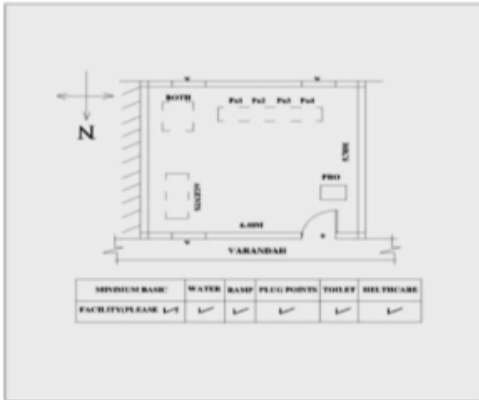

வாக்காளர் பதிவு அலுவலரின்  
கையொப்பம்

Nazri Naksha

Google Map View

Polling Station Building Front View

Polling Station Front View

Cad View

Key MAP View

|    |            |  |                    |    |            |   |                    |    |            |   |                    |
|----|------------|--|--------------------|----|------------|---|--------------------|----|------------|---|--------------------|
| 1  | WDZ1087097 | பெயர் : மரியா<br>கணவர் பெயர்: ஜோசப் லூயிஸ்<br>வீட்டு எண் : 1<br>வயது : 64 பாலினம் : பெண்           | Photo is available | 2  | WDZ1087006 | பெயர் : சரவணன்<br>தந்தை பெயர்: முத்துசாமி<br>வீட்டு எண் : 1<br>வயது : 54 பாலினம் : ஆண்                              | Photo is available | 3  | WDZ0209981 | பெயர் : உபைத்துல்லா<br>தந்தை பெயர்: அப்துல் ரஹ்மான்<br>வீட்டு எண் : 1<br>வயது : 49 பாலினம் : ஆண்      | Photo is available |
| 4  | WDZ1139336 | பெயர் : ராஜசேகர்<br>தந்தை பெயர்: கந்தசாமி<br>வீட்டு எண் : 1<br>வயது : 45 பாலினம் : ஆண்             | Photo is available | 5  | WDZ1877190 | பெயர் : கோமதி<br>கணவர் பெயர்: சின்னவர் எ குரியன்<br>வீட்டு எண் : 1<br>வயது : 44 பாலினம் : பெண்                      | Photo is available | 6  | WDZ1232248 | பெயர் : ஹக்கிம்<br>தந்தை பெயர்: அக்பர் அலி<br>வீட்டு எண் : 1<br>வயது : 41 பாலினம் : ஆண்               | Photo is available |
| 7  | WDZ0687913 | பெயர் : சிராஜ் நிஷா<br>கணவர் பெயர்: அப்துல் ஜப்பார்<br>வீட்டு எண் : 1<br>வயது : 38 பாலினம் : பெண்  | Photo is available | 8  | WDZ2780534 | பெயர் : நஜ்முன்னிஷா<br>கணவர் பெயர்: மஹபூ பட்ஷா<br>வீட்டு எண் : 1<br>வயது : 37 பாலினம் : பெண்                        | Photo is available | 9  | WDZ0687897 | பெயர் : பௌசியா பாணு<br>கணவர் பெயர்: முகமது அலி<br>வீட்டு எண் : 1<br>வயது : 36 பாலினம் : பெண்          | Photo is available |
| 10 | WDZ1087121 | பெயர் : தீபக் லூயிஸ்<br>தந்தை பெயர்: மரியா<br>வீட்டு எண் : 1<br>வயது : 35 பாலினம் : ஆண்            | Photo is available | 11 | WDZ1607282 | பெயர் : கௌரீசங்கர்<br>தந்தை பெயர்: தாராபகதூர்<br>வீட்டு எண் : 1<br>வயது : 34 பாலினம் : ஆண்                          | Photo is available | 12 | WDZ1388156 | பெயர் : சல்மான் பாரிஸ்<br>தந்தை பெயர்: அனீபா<br>வீட்டு எண் : 1<br>வயது : 32 பாலினம் : ஆண்             | Photo is available |
| 13 | WDZ1087139 | பெயர் : சிநேகா<br>கணவர் பெயர்: மரியா<br>வீட்டு எண் : 1<br>வயது : 31 பாலினம் : பெண்                 | Photo is available | 14 | WDZ2729069 | பெயர் : அப்ரோஜ் பாணு<br>கணவர் பெயர்: ஆசிக் ராஜா<br>வீட்டு எண் : 1<br>வயது : 30 பாலினம் : பெண்                       | Photo is available | 15 | WDZ272895  | பெயர் : மோனிஷா வெங்கடேசன்<br>கணவர் பெயர்: செல்வக்குமார்<br>வீட்டு எண் : 1<br>வயது : 25 பாலினம் : பெண் | Photo is available |
| 16 | WDZ2780542 | பெயர் : ம அபுபக்கர் சித்திக்<br>தந்தை பெயர்: மஹபூபாஷா<br>வீட்டு எண் : 1<br>வயது : 20 பாலினம் : ஆண் | Photo is available | 17 | WDZ2699460 | பெயர் : முகமது அர்சத்<br>தந்தை பெயர்: நௌசத்<br>வீட்டு எண் : 1 நாட்சிமுத்து<br>காம்பௌண்ட்<br>வயது : 26 பாலினம் : ஆண் | Photo is available | 18 | WDZ1509827 | பெயர் : இஸ்மாயில்<br>தந்தை பெயர்: இப்ராஹிம்<br>வீட்டு எண் : 2<br>வயது : 52 பாலினம் : ஆண்              | Photo is available |
| 19 | GDR2238533 | பெயர் : ஜக்கிலா<br>கணவர் பெயர்: இஸ்மாயில்<br>வீட்டு எண் : 2-2<br>வயது : 48 பாலினம் : பெண்          | Photo is available | 20 | WDZ1877331 | பெயர் : காலக்<br>தந்தை பெயர்: இப்ராஹிம்<br>வீட்டு எண் : 3<br>வயது : 84 பாலினம் : ஆண்                                | Photo is available | 21 | WDZ1877323 | பெயர் : அப்சரி<br>கணவர் பெயர்: காலக்<br>வீட்டு எண் : 3<br>வயது : 72 பாலினம் : பெண்                    | Photo is available |
| 22 | GDR2233559 | பெயர் : ஜீனந்திஷா<br>கணவர் பெயர்: அனீபா<br>வீட்டு எண் : 3<br>வயது : 50 பாலினம் : பெண்              | Photo is available | 23 | WDZ0687947 | பெயர் : ஆசிக்<br>தந்தை பெயர்: கமால்<br>வீட்டு எண் : 3<br>வயது : 41 பாலினம் : ஆண்                                    | Photo is available | 24 | WDZ0211102 | பெயர் : விவேகானந்தன்<br>தந்தை பெயர்: மகேந்திரன்<br>வீட்டு எண் : 3<br>வயது : 39 பாலினம் : ஆண்          | Photo is available |
| 25 | GDR2233567 | பெயர் : அனீபா<br>தந்தை பெயர்: முகமதுஈசுப்<br>வீட்டு எண் : 3-1<br>வயது : 56 பாலினம் : ஆண்           | Photo is available | 26 | WDZ0209122 | பெயர் : பாத்திமா<br>கணவர் பெயர்: கனி<br>வீட்டு எண் : 3B<br>வயது : 71 பாலினம் : பெண்                                 | Photo is available | 27 | WDZ0687996 | பெயர் : ஷிபானா<br>கணவர் பெயர்: முஜிபுர் ரஹ்மான்<br>வீட்டு எண் : 3b<br>வயது : 39 பாலினம் : பெண்        | Photo is available |
| 28 | WDZ0210039 | பெயர் : கலீல் ரஹ்மான்<br>தந்தை பெயர்: குத்தாஸ்<br>வீட்டு எண் : 3-1<br>வயது : 69 பாலினம் : ஆண்      | Photo is available | 29 | WDZ0210070 | பெயர் : அப்பாஸ்<br>தந்தை பெயர்: அப்துல் மஜிது<br>வீட்டு எண் : 3-1<br>வயது : 50 பாலினம் : ஆண்                        | Photo is available | 30 | WDZ2169126 | பெயர் : தண்டபாணி<br>தந்தை பெயர்: தட்சணாமூர்த்தி<br>வீட்டு எண் : 4<br>வயது : 66 பாலினம் : ஆண்          | Photo is available |