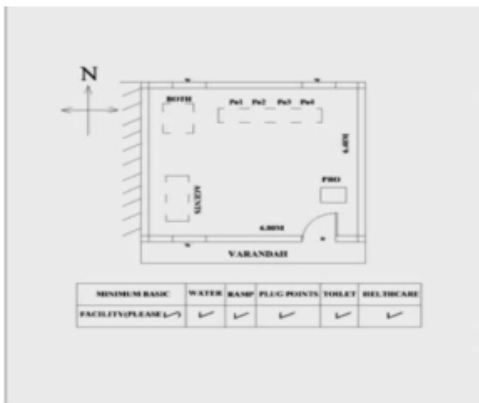

**Google Map View**

**Polling Station Building Front View**

**Polling Station Front View**

**Cad View**

**Key MAP View**

1 பெயர் : வெங்கடேஸ்வரி கணவர் பெயர்: ரங்கசாமி வீட்டு எண் : 1 வயது : 61 பாலினம் : பெண் Photo is available	WDZ0876763	2 பெயர் : சுரியாபாணு கணவர் பெயர்: சையத்தஸ்தீகர் வீட்டு எண் : 1 வயது : 57 பாலினம் : பெண் Photo is available	WDZ2173441	3 பெயர் : வாஹீதா பேகம் தந்தை பெயர்: சையத்தஸ்தீகர் வீட்டு எண் : 1 வயது : 35 பாலினம் : பெண் Photo is available	WDZ0716076
4 பெயர் : ஆயிஷா பேகம் கணவர் பெயர்: கான் வீட்டு எண் : 2 வயது : 74 பாலினம் : பெண் Photo is available	WDZ1388685	5 பெயர் : பாலசுப்ரமணியம் தந்தை பெயர்: பழனிசாமி வீட்டு எண் : 2 வயது : 61 பாலினம் : ஆண் Photo is available	WDZ0213090	6 பெயர் : முருகேசன் தந்தை பெயர்: பழனிசாமி வீட்டு எண் : 2 வயது : 58 பாலினம் : ஆண் Photo is available	WDZ0213108
7 பெயர் : ஹரிபுல்லா கான் தந்தை பெயர்: கான் வீட்டு எண் : 2 வயது : 48 பாலினம் : ஆண் Photo is available	WDZ1388693	8 பெயர் : முத்துலட்சுமி கணவர் பெயர்: முருகேசன் வீட்டு எண் : 2 வயது : 47 பாலினம் : பெண் Photo is available	WDZ0213116	9 பெயர் : கிருத்திகா கணவர் பெயர்: ஸ்டாலின் வீட்டு எண் : 2 வயது : 43 பாலினம் : பெண் Photo is available	GDR3360773
10 பெயர் : பிரபுசங்கர் தந்தை பெயர்: பழனிச்சாமி வீட்டு எண் : 2 வயது : 35 பாலினம் : ஆண் Photo is available	WDZ0319269	11 பெயர் : ஷோபிகா தந்தை பெயர்: முருகேசன் வீட்டு எண் : 2 வயது : 26 பாலினம் : பெண் Photo is available	WDZ2429009	12 பெயர் : பிரணவிகா மு மு தந்தை பெயர்: முருகேசன் வீட்டு எண் : 2 வயது : 23 பாலினம் : பெண் Photo is available	WDZ2595536
13 பெயர் : ரம்யா கணவர் பெயர்: விஜய் வீட்டு எண் : 2c வயது : 38 பாலினம் : பெண் Photo is available	WDZ1389055	14 பெயர் : புஷ்பலதா கணவர் பெயர்: மாரிமுத்து வீட்டு எண் : 3 வயது : 79 பாலினம் : பெண் Photo is available	WDZ0876607	15 பெயர் : வெங்கடேசன் தந்தை பெயர்: வில்வநாதன் வீட்டு எண் : 3 வயது : 59 பாலினம் : ஆண் Photo is available	WDZ1958404
#2 16 பெயர் : சுஜாதா கந்தசாமி கணவர் பெயர்: கந்தசாமி வீட்டு எண் : 3 வயது : 54 பாலினம் : பெண் Photo is available	WDZ0716118	S2 17 பெயர் : சித்தார்தன் தந்தை பெயர்: கந்தசாமி வீட்டு எண் : 3 வயது : 33 பாலினம் : ஆண் Photo is available	WDZ1088699	# 18 பெயர் : நிவாஸ் மூ தந்தை பெயர்: மூர்த்தி வீட்டு எண் : 3 வயது : 28 பாலினம் : ஆண் Photo is available	WDZ1752708
19 பெயர் : முகமது அப்சல் மு ஷ தந்தை பெயர்: முகமது ஷெரிஃப் வீட்டு எண் : 3, வயது : 22 பாலினம் : ஆண் Photo is available	WDZ2783132	20 பெயர் : தஸ்மீமா மு ஷ தந்தை பெயர்: முகமது ஷெரிஃப் வீட்டு எண் : 3, வயது : 19 பாலினம் : பெண் Photo is available	WDZ2783124	21 பெயர் : ருத்ரமூர்த்தி செ தந்தை பெயர்: செந்தில் வீட்டு எண் : 3,கதிர் நகர் வயது : 20 பாலினம் : ஆண் Photo is available	WDZ2698967
22 பெயர் : அசீனா பேகம் கணவர் பெயர்: அப்துல் காதர் வீட்டு எண் : 4 வயது : 78 பாலினம் : பெண் Photo is available	WDZ1793538	23 பெயர் : முகமது கான் தந்தை பெயர்: மொகிதீன் கான் வீட்டு எண் : 4 வயது : 59 பாலினம் : ஆண் Photo is available	WDZ1793512	24 பெயர் : சாகிதா பேகம் கணவர் பெயர்: முகமது கான் வீட்டு எண் : 4 வயது : 53 பாலினம் : பெண் Photo is available	WDZ1793520
25 பெயர் : பஜ்ஜீலா பர்வீன் தந்தை பெயர்: முகமது கான் வீட்டு எண் : 4 வயது : 29 பாலினம் : பெண் Photo is available	WDZ1793553	26 பெயர் : ஜெஃப்ரின் தந்தை பெயர்: டேவிட் வீட்டு எண் : 4 வயது : 27 பாலினம் : பெண் Photo is available	WDZ1852227	27 பெயர் : சமீரா பர்வீன் தந்தை பெயர்: முகமது கான் வீட்டு எண் : 4 வயது : 23 பாலினம் : பெண் Photo is available	WDZ2503423
28 பெயர் : பிரேமா கணவர் பெயர்: கோவிந்தசாமி வீட்டு எண் : 5 வயது : 61 பாலினம் : பெண் Photo is available	WDZ2173458	# 29 பெயர் : தியாகராஜன் தந்தை பெயர்: மாணிக்கவேலன் வீட்டு எண் : 5 வயது : 55 பாலினம் : ஆண் Photo is available	WDZ1088632	30 பெயர் : மதுமலா செல்வி கணவர் பெயர்: தியாகராஜன் வீட்டு எண் : 5 வயது : 48 பாலினம் : பெண் Photo is available	WDZ1139559