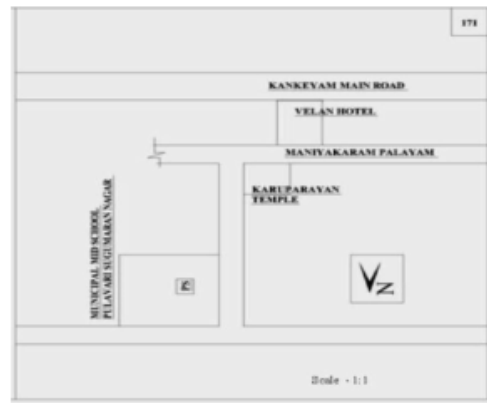

**Google Map View**

**Polling Station Building Front View**

**Polling Station Front View**

**Cad View**

**Key MAP View**

1 பெயர் : வெங்கடேஸ்வரி கணவர் பெயர்: ரங்கசாமி வீட்டு எண் : 1 வயது : 61 பாலினம் : பெண் Photo is available	WDZ0876763	2 பெயர் : சுரியாபாணு கணவர் பெயர்: சையத்தஸ்தீகர் வீட்டு எண் : 1 வயது : 57 பாலினம் : பெண் Photo is available	WDZ2173441	3 பெயர் : வாஹீதா பேகம் தந்தை பெயர்: சையத்தஸ்தீகர் வீட்டு எண் : 1 வயது : 35 பாலினம் : பெண் Photo is available	WDZ0716076
4 பெயர் : ஆயிஷா பேகம் கணவர் பெயர்: கான் வீட்டு எண் : 2 வயது : 74 பாலினம் : பெண் Photo is available	WDZ1388685	5 பெயர் : பாலசுப்ரமணியம் தந்தை பெயர்: பழனிசாமி வீட்டு எண் : 2 வயது : 61 பாலினம் : ஆண் Photo is available	WDZ0213090	6 பெயர் : முருகேசன் தந்தை பெயர்: பழனிசாமி வீட்டு எண் : 2 வயது : 58 பாலினம் : ஆண் Photo is available	WDZ0213108
7 பெயர் : ஹரிபுல்லா கான் தந்தை பெயர்: கான் வீட்டு எண் : 2 வயது : 48 பாலினம் : ஆண் Photo is available	WDZ1388693	8 பெயர் : முத்துலட்சுமி கணவர் பெயர்: முருகேசன் வீட்டு எண் : 2 வயது : 47 பாலினம் : பெண் Photo is available	WDZ0213116	9 பெயர் : கிருத்திகா கணவர் பெயர்: ஸ்டாலின் வீட்டு எண் : 2 வயது : 43 பாலினம் : பெண் Photo is available	GDR3360773
10 பெயர் : பிரபுசங்கர் தந்தை பெயர்: பழனிச்சாமி வீட்டு எண் : 2 வயது : 35 பாலினம் : ஆண் Photo is available	WDZ0319269	11 பெயர் : ஷோபிகா தந்தை பெயர்: முருகேசன் வீட்டு எண் : 2 வயது : 26 பாலினம் : பெண் Photo is available	WDZ2429009	12 பெயர் : பிரணவிகா மு மு தந்தை பெயர்: முருகேசன் வீட்டு எண் : 2 வயது : 23 பாலினம் : பெண் Photo is available	WDZ2595536
13 பெயர் : ரம்யா கணவர் பெயர்: விஜய் வீட்டு எண் : 2c வயது : 38 பாலினம் : பெண் Photo is available	WDZ1389055	14 பெயர் : புஷ்பலதா கணவர் பெயர்: மாரிமுத்து வீட்டு எண் : 3 வயது : 79 பாலினம் : பெண் Photo is available	WDZ0876607	15 பெயர் : வெங்கடேசன் தந்தை பெயர்: வில்வநாதன் வீட்டு எண் : 3 வயது : 59 பாலினம் : ஆண் Photo is available	WDZ1958404
#2 16 பெயர் : சுஜாதா கந்தசாமி கணவர் பெயர்: கந்தசாமி வீட்டு எண் : 3 வயது : 54 பாலினம் : பெண் Photo is available	WDZ0716118	S2 17 பெயர் : சித்தார்தன் தந்தை பெயர்: கந்தசாமி வீட்டு எண் : 3 வயது : 33 பாலினம் : ஆண் Photo is available	WDZ1088699	# 18 பெயர் : நிவாஸ் மூ தந்தை பெயர்: மூர்த்தி வீட்டு எண் : 3 வயது : 28 பாலினம் : ஆண் Photo is available	WDZ1752708
19 பெயர் : முகமது அப்சல் மு ஷ தந்தை பெயர்: முகமது ஷெரிஃப் வீட்டு எண் : 3, வயது : 22 பாலினம் : ஆண் Photo is available	WDZ2783132	20 பெயர் : தஸ்மீமா மு ஷ தந்தை பெயர்: முகமது ஷெரிஃப் வீட்டு எண் : 3, வயது : 19 பாலினம் : பெண் Photo is available	WDZ2783124	21 பெயர் : ருத்ரமூர்த்தி செ தந்தை பெயர்: செந்தில் வீட்டு எண் : 3,கதிர் நகர் வயது : 20 பாலினம் : ஆண் Photo is available	WDZ2698967
22 பெயர் : அசீனா பேகம் கணவர் பெயர்: அப்துல் காதர் வீட்டு எண் : 4 வயது : 78 பாலினம் : பெண் Photo is available	WDZ1793538	23 பெயர் : முகமது கான் தந்தை பெயர்: மொகிதீன் கான் வீட்டு எண் : 4 வயது : 59 பாலினம் : ஆண் Photo is available	WDZ1793512	24 பெயர் : சாகிதா பேகம் கணவர் பெயர்: முகமது கான் வீட்டு எண் : 4 வயது : 53 பாலினம் : பெண் Photo is available	WDZ1793520
25 பெயர் : பஜ்ஜீலா பர்வீன் தந்தை பெயர்: முகமது கான் வீட்டு எண் : 4 வயது : 29 பாலினம் : பெண் Photo is available	WDZ1793553	26 பெயர் : ஜெஃப்ரின் தந்தை பெயர்: டேவிட் வீட்டு எண் : 4 வயது : 27 பாலினம் : பெண் Photo is available	WDZ1852227	27 பெயர் : சமீரா பர்வீன் தந்தை பெயர்: முகமது கான் வீட்டு எண் : 4 வயது : 23 பாலினம் : பெண் Photo is available	WDZ2503423
28 பெயர் : பிரேமா கணவர் பெயர்: கோவிந்தசாமி வீட்டு எண் : 5 வயது : 61 பாலினம் : பெண் Photo is available	WDZ2173458	# 29 பெயர் : தியாகராஜன் தந்தை பெயர்: மாணிக்கவேலன் வீட்டு எண் : 5 வயது : 55 பாலினம் : ஆண் Photo is available	WDZ1088632	30 பெயர் : மதுமலா செல்வி கணவர் பெயர்: தியாகராஜன் வீட்டு எண் : 5 வயது : 48 பாலினம் : பெண் Photo is available	WDZ1139559