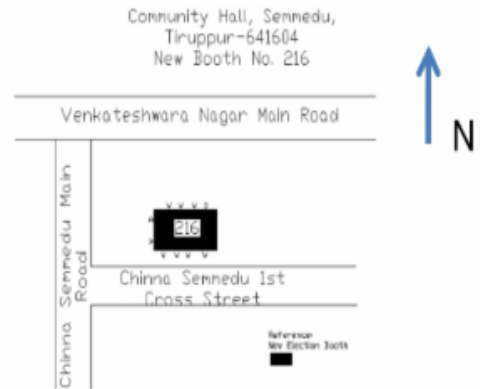

Polling Station Front View

Cad View

Minimum Basic Facility	Water	Ramp	Ping Point	Toilet	Healthcare
	✓	✓	✓	✓	✓

Key MAP View

1 பெயர் : ஆர்த்தி சி தந்தை பெயர்: சிவகுமார் அ வீட்டு எண் : 0 வயது : 20 பாலினம் : பெண்	WDZ2669109 Photo is available	2 பெயர் : சுப்பிரமணி தந்தை பெயர்: முத்தான் வீட்டு எண் : 1 வயது : 87 பாலினம் : ஆண்	GDR2214526 Photo is available	3 பெயர் : கிட்டுச்சாமி தந்தை பெயர்: ராயன் வீட்டு எண் : 1 வயது : 66 பாலினம் : ஆண்	WDZ2181121 Photo is available
4 பெயர் : முருகன் தந்தை பெயர்: முத்தான் வீட்டு எண் : 1 வயது : 65 பாலினம் : ஆண்	GDR2214476 Photo is available	5 பெயர் : அவினாசியப்பன் தந்தை பெயர்: நாச்சி வீட்டு எண் : 1 வயது : 60 பாலினம் : ஆண்	GDR2219483 Photo is available	6 பெயர் : பழனிசாமி தந்தை பெயர்: இராமன் வீட்டு எண் : 1 வயது : 60 பாலினம் : ஆண்	GDR2214559 Photo is available
7 பெயர் : பால்ராஜ் தந்தை பெயர்: ராஜமாணிக்கம் வீட்டு எண் : 1 வயது : 60 பாலினம் : ஆண்	GDR2214500 Photo is available	8 பெயர் : வாசுகி கணவர் பெயர்: ஜெயராமன் வீட்டு எண் : 1 வயது : 59 பாலினம் : பெண்	GDR2219475 Photo is available	9 பெயர் : ரவி தந்தை பெயர்: முத்தான் வீட்டு எண் : 1 வயது : 59 பாலினம் : ஆண்	WDZ0715656 Photo is available
10 பெயர் : மாயவன் தந்தை பெயர்: திருமன் வீட்டு எண் : 1 வயது : 59 பாலினம் : ஆண்	WDZ1818483 Photo is available	11 பெயர் : சகுந்தலா கணவர் பெயர்: சுப்பிரமணியம் வீட்டு எண் : 1 வயது : 57 பாலினம் : பெண்	GDR2214732 Photo is available	12 பெயர் : மாணிக்கம் தந்தை பெயர்: பழனி வீட்டு எண் : 1 வயது : 56 பாலினம் : ஆண்	GDR2215069 Photo is available
13 பெயர் : சகுந்தலா கணவர் பெயர்: கிட்டுச்சாமி வீட்டு எண் : 1 வயது : 56 பாலினம் : பெண்	WDZ2181147 Photo is available	14 பெயர் : செல்வி கணவர் பெயர்: பழனிச்சாமி வீட்டு எண் : 1 வயது : 55 பாலினம் : பெண்	GDR2214864 Photo is available	15 பெயர் : சாந்தி கணவர் பெயர்: பால்ராஜ் வீட்டு எண் : 1 வயது : 55 பாலினம் : பெண்	WDZ2181154 Photo is available
16 பெயர் : பூஷ்பா கணவர் பெயர்: அவினாசியப்பன் வீட்டு எண் : 1 வயது : 54 பாலினம் : பெண்	GDR8760324 Photo is available	17 பெயர் : மாசாணி கணவர் பெயர்: மாயவன் வீட்டு எண் : 1 வயது : 54 பாலினம் : பெண்	WDZ0717348 Photo is available	18 பெயர் : சுப்பிரமணி தந்தை பெயர்: ராயன் வீட்டு எண் : 1 வயது : 54 பாலினம் : ஆண்	WDZ2181162 Photo is available
19 பெயர் : பழனாள் கணவர் பெயர்: சுப்ரமணி வீட்டு எண் : 1 வயது : 52 பாலினம் : பெண்	WDZ0715631 Photo is available	20 பெயர் : பத்மா கணவர் பெயர்: பழனிசாமி வீட்டு எண் : 1 வயது : 49 பாலினம் : பெண்	GDR7324742 Photo is available	21 பெயர் : பகவதிராஜா தந்தை பெயர்: பாட்டப்பன் வீட்டு எண் : 1 வயது : 48 பாலினம் : ஆண்	GDR2488922 Photo is available
22 பெயர் : சந்திரசேகர் தந்தை பெயர்: குப்புசாமி வீட்டு எண் : 1 வயது : 46 பாலினம் : ஆண்	GDR8752966 Photo is available	23 பெயர் : பொன்றாஜ் தந்தை பெயர்: சுப்ரமணி வீட்டு எண் : 1 வயது : 46 பாலினம் : ஆண்	GDR8752974 Photo is available	24 பெயர் : ரேவதி கணவர் பெயர்: சந்திரசேகர் வீட்டு எண் : 1 வயது : 44 பாலினம் : பெண்	GDR8754780 Photo is available
25 பெயர் : ராஜசேகர் தந்தை பெயர்: குப்புசாமி வீட்டு எண் : 1 வயது : 44 பாலினம் : ஆண்	GDR8752982 Photo is available	26 பெயர் : பிரபு தந்தை பெயர்: மாயவன் வீட்டு எண் : 1 வயது : 37 பாலினம் : ஆண்	GDR3529153 Photo is available	27 பெயர் : தெளஃபியா தந்தை பெயர்: அப்துல் காதர் வீட்டு எண் : 1 வயது : 37 பாலினம் : பெண்	WDZ1753003 Photo is available
28 பெயர் : துரைசாமி தந்தை பெயர்: கிட்டுசாமி வீட்டு எண் : 1 வயது : 36 பாலினம் : ஆண்	WDZ0215434 Photo is available	29 பெயர் : சிவராஜ் தந்தை பெயர்: சுப்ரமணி வீட்டு எண் : 1 வயது : 36 பாலினம் : ஆண்	WDZ0715649 Photo is available	30 பெயர் : மோகன்ராஜ் தந்தை பெயர்: மாயவன் வீட்டு எண் : 1 வயது : 34 பாலினம் : ஆண்	WDZ0716274 Photo is available