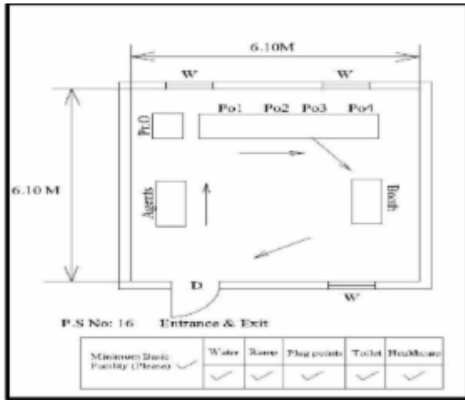

Google Map View

Polling Station Building Front View

Polling Station Front View

Cad View

Key MAP View

1 பெயர் : ஹரிஸ் தந்தை பெயர்: ரமேஷ் குமார் வீட்டு எண் : 1 வயது : 22 பாலினம் : ஆண்	WDZ2525616 Photo is available	2 பெயர் : சினேக லட்சுமி தாயின் பெயர்: பாலசக்தி வீட்டு எண் : 1 வயது : 20 பாலினம் : பெண்	WDZ2704997 Photo is available	3 பெயர் : அபர்ணா தந்தை பெயர்: ராஜமாணிக்கம் வீட்டு எண் : 1/3 வயது : 20 பாலினம் : பெண்	WDZ2736379 Photo is available
4 பெயர் : பாலமணி தாயின் பெயர்: மாலதி வீட்டு எண் : 1/ஏ வயது : 29 பாலினம் : பெண்	WDZ2457729 Photo is available	5 பெயர் : ரங்கராஜ் தந்தை பெயர்: சுந்தவடிவேல் வீட்டு எண் : 1 ஆர்ஆர் இல்லம் வயது : 81 பாலினம் : ஆண்	WDZ1538081 Photo is available	6 பெயர் : போதும் பொண்ணு கணவர் பெயர்: ராஜ் குமார் வீட்டு எண் : 2 வயது : 31 பாலினம் : பெண்	WDZ2490910 Photo is available
7 பெயர் : மணிகண்டன் தந்தை பெயர்: முத்தையா வீட்டு எண் : 2, கே.வி.கே தோட்டம் வயது : 29 பாலினம் : ஆண்	WDZ1708718 Photo is available	8 பெயர் : தரணி கணவர் பெயர்: தினேஷ் குமார் வீட்டு எண் : 2 வயது : 22 பாலினம் : பெண்	WDZ2673127 Photo is available	9 பெயர் : சாம்காட்வின் தந்தை பெயர்: ராஜேந்திரன் வீட்டு எண் : 2 (4) வயது : 23 பாலினம் : ஆண்	WDZ2728285 Photo is available
10 பெயர் : லீலாவதி கணவர் பெயர்: பழனிச்சாமி வீட்டு எண் : 2-23 வயது : 78 பாலினம் : பெண்	WDZ0938126 Photo is available	11 பெயர் : உமாகிருத்திகா தந்தை பெயர்: பழனிச்சாமி வீட்டு எண் : 2-23 வயது : 38 பாலினம் : பெண்	WDZ0938167 Photo is available	12 பெயர் : சரண்யா தந்தை பெயர்: ரவி வீட்டு எண் : 4 வயது : 31 பாலினம் : பெண்	WDZ1438233 Photo is available
13 பெயர் : ரவி தந்தை பெயர்: ராமையா வீட்டு எண் : 4A வயது : 56 பாலினம் : ஆண்	WDZ1276658 Photo is available	14 பெயர் : லட்சுமி கணவர் பெயர்: ரவி வீட்டு எண் : 4A வயது : 53 பாலினம் : பெண்	WDZ1276641 Photo is available	15 பெயர் : பூரணி தந்தை பெயர்: ரவி வீட்டு எண் : 4A வயது : 34 பாலினம் : பெண்	WDZ1276666 Photo is available
16 பெயர் : கோபிநாத் தந்தை பெயர்: வேல்முருகன் வீட்டு எண் : 6/29 வயது : 24 பாலினம் : ஆண்	WDZ2490886 Photo is available	S 17 பெயர் : பிரேம் குமார் தந்தை பெயர்: ஆறுமுகம் வீட்டு எண் : 7 வயது : 30 பாலினம் : ஆண்	WDZ1636612 Photo is available	18 பெயர் : கௌசல்யா கணவர் பெயர்: பாண்டியன் வீட்டு எண் : 9 வயது : 39 பாலினம் : பெண்	WDZ1538073 Photo is available
19 பெயர் : அங்குராஜ் தந்தை பெயர்: சுந்தசாமி வீட்டு எண் : 12 வயது : 57 பாலினம் : ஆண்	WDZ0912683 Photo is available	20 பெயர் : வசந்தி கணவர் பெயர்: அங்குராஜ் வீட்டு எண் : 12 வயது : 47 பாலினம் : பெண்	WDZ0912691 Photo is available	21 பெயர் : கல்பனா கணவர் பெயர்: சரவணன் வீட்டு எண் : 12 வயது : 40 பாலினம் : பெண்	WDZ0912675 Photo is available
22 பெயர் : ருஷ்ணமூர்த்தி தந்தை பெயர்: முருகேஷன் வீட்டு எண் : 14 வயது : 70 பாலினம் : ஆண்	WDZ1277011 Photo is available	23 பெயர் : மரகதம் கணவர் பெயர்: கிருஷ்ணமூர்த்தி வீட்டு எண் : 14 வயது : 61 பாலினம் : பெண்	WDZ1277029 Photo is available	24 பெயர் : மஞ்சு தந்தை பெயர்: சரவணன் வீட்டு எண் : 15A வயது : 27 பாலினம் : பெண்	WDZ1824853 Photo is available
25 பெயர் : துளசியம்மாள் கணவர் பெயர்: சுப்ரமணி வீட்டு எண் : 16 வயது : 69 பாலினம் : பெண்	WDZ0022756 Photo is available	26 பெயர் : பூந்தர் தந்தை பெயர்: குமார் வீட்டு எண் : 16 வயது : 19 பாலினம் : ஆண்	WDZ2736221 Photo is available	27 பெயர் : பரஞ்சோதி தந்தை பெயர்: கருப்பண்ணன் வீட்டு எண் : 19-3 வயது : 57 பாலினம் : ஆண்	WDZ0554428 Photo is available
28 பெயர் : வேலுச்சாமி தந்தை பெயர்: பழனிச்சாமி வீட்டு எண் : 20 வயது : 54 பாலினம் : ஆண்	GDR5973573 Photo is available	29 பெயர் : கலைச்செல்வி கணவர் பெயர்: முத்துலிங்கம் வீட்டு எண் : 20A- வயது : 64 பாலினம் : பெண்	WDZ1157767 Photo is available	30 பெயர் : வள்ளியம்மாள் கணவர் பெயர்: பாரதி வீட்டு எண் : 21 வயது : 60 பாலினம் : பெண்	WDZ0358911 Photo is available