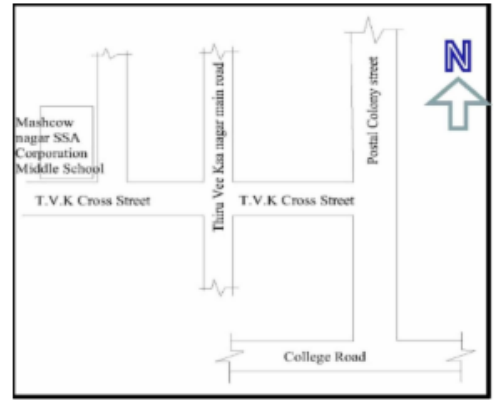

Cad View

Key MAP View