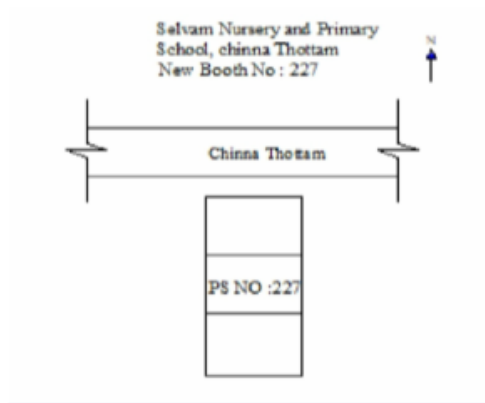

Google Map View

Polling Station Building Front View

Polling Station Front View

Cad View

Key MAP View

<p># 1</p> <p>WDZ2207124</p> <p>பெயர் : ஷே ஷாஜஹான்                      தந்தை பெயர்: சேக்மைதீன்                      வீட்டு எண் : 1                      வயது : 66 பாலினம் : ஆண்</p> <p>Photo is available</p>	<p>2</p> <p>WDZ2207132</p> <p>பெயர் : சக்கிலாபானு                      கணவர் பெயர்: ஷாஜஹான்                      வீட்டு எண் : 1                      வயது : 58 பாலினம் : பெண்</p> <p>Photo is available</p>	<p>3</p> <p>WDZ2207231</p> <p>பெயர் : ரஹமத்தூல்லா                      தந்தை பெயர்: முகமதுஹனிபா                      வீட்டு எண் : 5                      வயது : 54 பாலினம் : ஆண்</p> <p>Photo is available</p>
<p>4</p> <p>WDZ1106541</p> <p>பெயர் : சக்கீலா பானு                      கணவர் பெயர்: சையது இப்ராஹீம்                      வீட்டு எண் : 11 பி                      வயது : 43 பாலினம் : பெண்</p> <p>Photo is available</p>	<p>5</p> <p>GDR3642105</p> <p>பெயர் : தமிழ்ச்செல்வன்                      தந்தை பெயர்: சதாசிவம்                      வீட்டு எண் : 23-26                      வயது : 37 பாலினம் : ஆண்</p> <p>Photo is available</p>	<p>6</p> <p>WDZ2431047</p> <p>பெயர் : ரேஜியா சுல்தானா                      தாயின் பெயர்: ஃபாத்திமா ஃபர்ஹநா                      வீட்டு எண் : 30/4                      வயது : 25 பாலினம் : பெண்</p> <p>Photo is available</p>
<p>7</p> <p>WDZ1512854</p> <p>பெயர் : ஷாமிரா பேகம்                      தந்தை பெயர்: ஷாஜு                      வீட்டு எண் : 34                      வயது : 30 பாலினம் : ஆண்</p> <p>Photo is available</p>	<p>8</p> <p>WDZ2431054</p> <p>பெயர் : பவித்ரா                      தந்தை பெயர்: ராஜேந்தரன்                      வீட்டு எண் : 41/39                      வயது : 24 பாலினம் : பெண்</p> <p>Photo is available</p>	