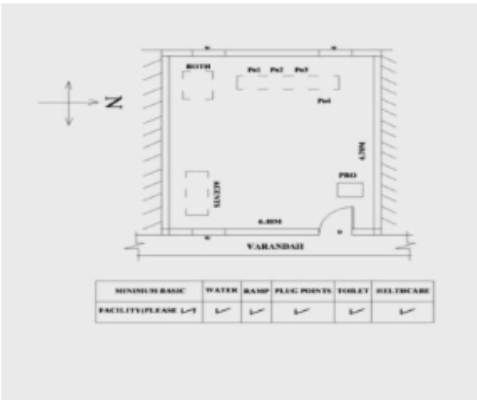

Google Map View

Polling Station Building Front View

Polling Station Front View

Cad View

Key MAP View

சட்டமன்றத் தொகுதியின் எண் மற்றும் பெயர் : 114-திருப்பூர் (தெற்கு)
பிரிவு எண் மற்றும் பெயர் : 1-திருப்பூர் (மா), புஷ்பாநகர் 1வது தெருவார்டுஎண்-50