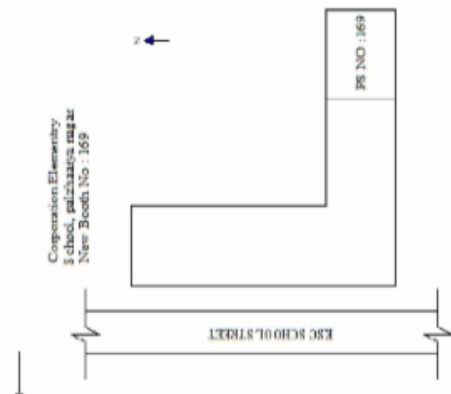

Google Map View

Polling Station Building Front View

Polling Station Front View

Cad View

Key MAP View

1 பெயர் : பரிதா பேகம் கணவர் பெயர் : அப்துல் அஜீஸ் வீட்டு எண் : 1 வயது : 91 பாலினம் : பெண் Photo is available	WDZ0683599	2 பெயர் : சண்முகம் தந்தை பெயர் : கந்தசாமி வீட்டு எண் : 1 வயது : 67 பாலினம் : ஆண் Photo is available	WDZ0683581	3 பெயர் : பென்னுசாமி தந்தை பெயர் : கருப்புசாமி வீட்டு எண் : 1 வயது : 61 பாலினம் : ஆண் Photo is available	GDR3356680
4 பெயர் : பழனிமாமாள் கணவர் பெயர் : சித்திரைவேல் வீட்டு எண் : 1 வயது : 53 பாலினம் : பெண் Photo is available	WDZ2551877	5 பெயர் : காந்திமதி தந்தை பெயர் : பென்னுசாமி வீட்டு எண் : 1 வயது : 50 பாலினம் : பெண் Photo is available	WDZ0441162	6 பெயர் : விஜயா கணவர் பெயர் : கருப்புசாமி வீட்டு எண் : 1 வயது : 48 பாலினம் : பெண் Photo is available	WDZ1610989
7 பெயர் : செந்தில் குமார் தந்தை பெயர் : தியாகராஜன் வீட்டு எண் : 1 வயது : 45 பாலினம் : ஆண் Photo is available	WDZ1611144	8 பெயர் : நவரத்தினம் கணவர் பெயர் : செந்தில்குமார் வீட்டு எண் : 1 வயது : 43 பாலினம் : பெண் Photo is available	WDZ1611151	9 பெயர் : ஹயாத்முஹம்மது தந்தை பெயர் : ஷாகுல் ஹமீது வீட்டு எண் : 1 வயது : 41 பாலினம் : ஆண் Photo is available	WDZ1239417
10 பெயர் : பிரசாந்த் தந்தை பெயர் : சாண்முகம் வீட்டு எண் : 1 வயது : 35 பாலினம் : ஆண் Photo is available	WDZ0683607	11 பெயர் : சத்ய பிரியா தந்தை பெயர் : கருப்புசாமி வீட்டு எண் : 1 வயது : 22 பாலினம் : பெண் Photo is available	WDZ2566834	12 பெயர் : அருண் குமார் தந்தை பெயர் : கருப்புசாமி வீட்டு எண் : 1/3 வயது : 24 பாலினம் : ஆண் Photo is available	WDZ2431476
13 பெயர் : முகமது அப்பாஸ் தந்தை பெயர் : ராஜ் வீட்டு எண் : 2 வயது : 49 பாலினம் : ஆண் Photo is available	WDZ0683615	14 பெயர் : ரவி தந்தை பெயர் : குருசாமி வீட்டு எண் : 2 வயது : 40 பாலினம் : ஆண் Photo is available	WDZ0226621	15 பெயர் : பாரதிராஜா தந்தை பெயர் : பாலாசுப்பிரமணி வீட்டு எண் : 2 வயது : 35 பாலினம் : ஆண் Photo is available	WDZ1239524
16 பெயர் : சண்முகவேல் தந்தை பெயர் : குருசாமி வீட்டு எண் : 3 வயது : 68 பாலினம் : ஆண் Photo is available	WDZ0683649	17 பெயர் : பழனிமாமாள் கணவர் பெயர் : பழனிச்சாமி வீட்டு எண் : 3 வயது : 64 பாலினம் : பெண் Photo is available	WDZ2107993	#2 18 பெயர் : ந உமாசாந்தி தந்தை பெயர் : முருகேசன் வீட்டு எண் : 3 வயது : 64 பாலினம் : ஆண் Photo is available	GDR2770428
19 பெயர் : கௌரி கணவர் பெயர் : கிருஷ்ணன் வீட்டு எண் : 3 வயது : 61 பாலினம் : பெண் Photo is available	WDZ2593572	20 பெயர் : சின்னம்மாள் ஆர் இதரர் பெயர் : ராஜாமணி ஆர் வீட்டு எண் : 3 வயது : 55 பாலினம் : பெண் Photo is available	WDZ2481711	21 பெயர் : பூங்கொடி தந்தை பெயர் : ரத்தினசாமி வீட்டு எண் : 3 வயது : 40 பாலினம் : பெண் Photo is available	WDZ0226670
22 பெயர் : நாககுமார் தந்தை பெயர் : கிருஷ்ணன் வீட்டு எண் : 3 வயது : 36 பாலினம் : ஆண் Photo is available	WDZ0683623	23 பெயர் : சரவணன் இதரர் பெயர் : நாககுமார் வீட்டு எண் : 3 வயது : 28 பாலினம் : ஆண் Photo is available	WDZ2593549	24 பெயர் : செல்வராஜ் தந்தை பெயர் : பழனிசாமி வீட்டு எண் : 4 வயது : 74 பாலினம் : ஆண் Photo is available	WDZ2108009
25 பெயர் : சரோஜா கணவர் பெயர் : செல்வராஜ் வீட்டு எண் : 4 வயது : 60 பாலினம் : பெண் Photo is available	WDZ2108017	26 பெயர் : சாவித்ரி கணவர் பெயர் : ராஜ் வீட்டு எண் : 4 வயது : 50 பாலினம் : பெண் Photo is available	GDR2223113	27 பெயர் : பொன்னணி தந்தை பெயர் : செல்வராஜ் வீட்டு எண் : 4 வயது : 39 பாலினம் : ஆண் Photo is available	WDZ0226761
28 பெயர் : கீதா தந்தை பெயர் : செல்வராஜ் வீட்டு எண் : 4 வயது : 38 பாலினம் : பெண் Photo is available	WDZ0226803	29 பெயர் : ஷப்ராபி தந்தை பெயர் : முகம்மதுஷபியுல்லா வீட்டு எண் : 04 வயது : 30 பாலினம் : பெண் Photo is available	UYR1039932	30 பெயர் : முருகேசன் தந்தை பெயர் : ஆறுமுகம் வீட்டு எண் : 5 வயது : 57 பாலினம் : ஆண் Photo is available	WDZ2108041