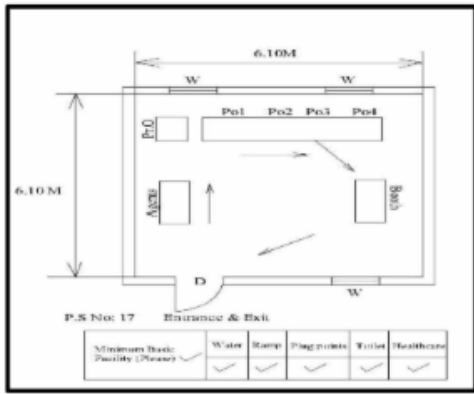

Google Map View

Polling Station Building Front View

Polling Station Front View

Cad View

Key MAP View

1 பெயர் : முகமது இர்ஜாத் தந்தை பெயர்: ராமநாதன் வீட்டு எண் : 1 வயது : 35 பாலினம் : ஆண்	WDZ1808070 Photo is available	2 பெயர் : பவிதாரா ரா தாயின் பெயர்: லீமா எஸ் வீட்டு எண் : 7 வயது : 19 பாலினம் : பெண்	WDZ2733921 Photo is available	3 பெயர் : ராபியாபானு தந்தை பெயர்: அஹமத்பாட்ஷா வீட்டு எண் : 9/6 வயது : 20 பாலினம் : பெண்	WDZ2620599 Photo is available
4 பெயர் : பிரின்ஸ் பிலவேந்திரன் தந்தை பெயர்: அந்தோனி குருஷ் வீட்டு எண் : 9/10 வயது : 35 பாலினம் : ஆண்	WDZ2422145 Photo is available	5 பெயர் : சந்தியா இதரர் பெயர்: பால்ராஜ் வீட்டு எண் : 15ஏ வயது : 26 பாலினம் : பெண்	WDZ2422053 Photo is available	6 பெயர் : பாண்டி மீன தந்தை பெயர்: தாவப்பாண்டியன் வீட்டு எண் : 19 ஏ வயது : 21 பாலினம் : பெண்	WDZ2733244 Photo is available
7 பெயர் : பத்ரிநாத் தந்தை பெயர்: குரு ராகவேந்திரன் வீட்டு எண் : 20 வயது : 26 பாலினம் : ஆண்	WDZ2422079 Photo is available	8 பெயர் : ரோஜா தந்தை பெயர்: செல்வராஜ் வீட்டு எண் : 21 வயது : 37 பாலினம் : பெண்	WDZ1808088 Photo is available	9 பெயர் : செல்வராணி ச கணவர் பெயர்: சரவணகுமார் வீட்டு எண் : 23 (5) வயது : 34 பாலினம் : பெண்	WDZ2733822 Photo is available
10 பெயர் : ராமசுந்தரம் தந்தை பெயர்: வீரப்பன் வீட்டு எண் : na வயது : 73 பாலினம் : ஆண்	WDZ0709618 Photo is available	11 பெயர் : சின்னத்தாய் கணவர் பெயர்: ராமசுந்தரம் வீட்டு எண் : na வயது : 67 பாலினம் : பெண்	WDZ0663393 Photo is available		