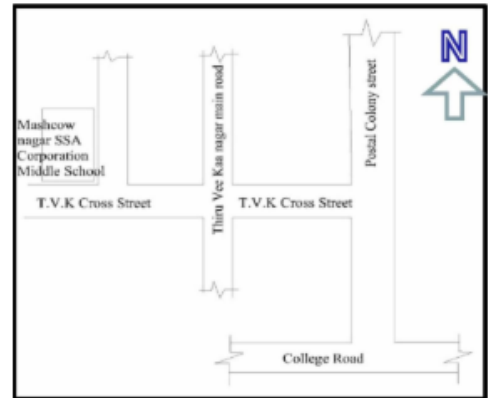

Google Map View

Polling Station Building Front View

Polling Station Front View

Cad View

Key MAP View

1 பெயர் : முகமது இர்ஜாத் தந்தை பெயர்: ராமநாதன் வீட்டு எண் : 1 வயது : 35 பாலினம் : ஆண்	WDZ1808070 Photo is available	2 பெயர் : பவிதாரா ரா தாயின் பெயர்: லீமா எஸ் வீட்டு எண் : 7 வயது : 19 பாலினம் : பெண்	WDZ2733921 Photo is available	3 பெயர் : ராபியாபானு தந்தை பெயர்: அஹமத்பாட்ஷா வீட்டு எண் : 9/6 வயது : 20 பாலினம் : பெண்	WDZ2620599 Photo is available
4 பெயர் : பிரின்ஸ் பிலவேந்திரன் தந்தை பெயர்: அந்தோனி குருஷ் வீட்டு எண் : 9/10 வயது : 35 பாலினம் : ஆண்	WDZ2422145 Photo is available	5 பெயர் : சந்தியா இதரர் பெயர்: பால்ராஜ் வீட்டு எண் : 15ஏ வயது : 26 பாலினம் : பெண்	WDZ2422053 Photo is available	6 பெயர் : பாண்டி மீன தந்தை பெயர்: தாவப்பாண்டியன் வீட்டு எண் : 19 ஏ வயது : 21 பாலினம் : பெண்	WDZ2733244 Photo is available
7 பெயர் : பத்ரிநாத் தந்தை பெயர்: குரு ராகவேந்திரன் வீட்டு எண் : 20 வயது : 26 பாலினம் : ஆண்	WDZ2422079 Photo is available	8 பெயர் : ரோஜா தந்தை பெயர்: செல்வராஜ் வீட்டு எண் : 21 வயது : 37 பாலினம் : பெண்	WDZ1808088 Photo is available	9 பெயர் : செல்வராணி ச கணவர் பெயர்: சரவணகுமார் வீட்டு எண் : 23 (5) வயது : 34 பாலினம் : பெண்	WDZ2733822 Photo is available
10 பெயர் : ராமசுந்தரம் தந்தை பெயர்: வீரப்பன் வீட்டு எண் : na வயது : 73 பாலினம் : ஆண்	WDZ0709618 Photo is available	11 பெயர் : சின்னத்தாய் கணவர் பெயர்: ராமசுந்தரம் வீட்டு எண் : na வயது : 67 பாலினம் : பெண்	WDZ0663393 Photo is available		