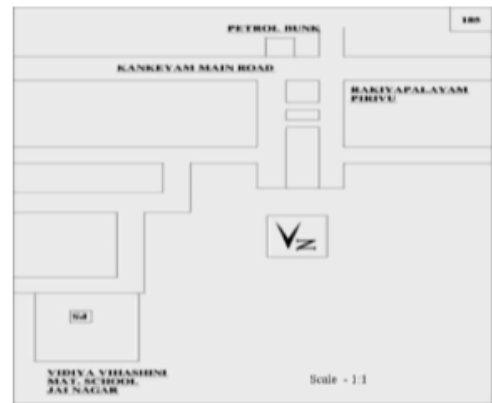

Google Map View

Polling Station Building Front View

Polling Station Front View

Elevation

Cad View

Key MAP View

1	WDZ1117704	பெயர் : தமயந்தி கணவர் பெயர்: பூபாலன் வீட்டு எண் : 1 வயது : 42 பாலினம் : பெண்	Photo is available	2	WDZ1243047	பெயர் : அம்பிகா கணவர் பெயர்: ராஜக்கண்ணு வீட்டு எண் : 1 வயது : 39 பாலினம் : பெண்	Photo is available	3	WDZ2567550	பெயர் : ஏ மோகன் ராஜ் தந்தை பெயர்: ஆறுமுகம் வீட்டு எண் : 1 வயது : 28 பாலினம் : ஆண்	Photo is available
4	GDR3618238	பெயர் : சையதுபாத்திமா கணவர் பெயர்: ருப்பேஷ் வீட்டு எண் : 1-3 வயது : 59 பாலினம் : பெண்	Photo is available	5	WDZ2433530	பெயர் : அப்துல் ரஹீம் தாயின் பெயர்: சாயிரா பாணு வீட்டு எண் : 1/25 வயது : 23 பாலினம் : ஆண்	Photo is available	6	WDZ1613736	பெயர் : வள்ளிநாயகம் தந்தை பெயர்: அய்யம்பெருமாள் வீட்டு எண் : 1e வயது : 45 பாலினம் : ஆண்	Photo is available
7	WDZ1613728	பெயர் : நாகப்பிரியா கணவர் பெயர்: வள்ளிநாயகம் வீட்டு எண் : 1e வயது : 42 பாலினம் : பெண்	Photo is available	#2 8	WDZ1112853	பெயர் : காயத்ரி பாலசுப்ரமணி கணவர் பெயர்: பாலசுப்பிரமணியன் வீட்டு எண் : 320 வயது : 36 பாலினம் : பெண்	Photo is available	9	WDZ0727487	பெயர் : முருகாயி கணவர் பெயர்: நாகராஜ் வீட்டு எண் : 3 வயது : 56 பாலினம் : பெண்	Photo is available
10	WDZ1117126	பெயர் : நாகேந்திரன் தந்தை பெயர்: அய்யாவு வீட்டு எண் : 3 வயது : 53 பாலினம் : ஆண்	Photo is available	11	WDZ1944982	பெயர் : உதயகுமார் பீ தந்தை பெயர்: பன்னீர்செல்வம் வீ வீட்டு எண் : 3/34 வயது : 26 பாலினம் : ஆண்	Photo is available	12	WDZ0880765	பெயர் : ராணி கணவர் பெயர்: மகாதேவன் வீட்டு எண் : 4 வயது : 46 பாலினம் : பெண்	Photo is available
13	WDZ0727503	பெயர் : சதீஸ்குமார் தந்தை பெயர்: மூர்த்தி வீட்டு எண் : 4 வயது : 39 பாலினம் : ஆண்	Photo is available	14	WDZ2364693	பெயர் : செளமியா ம தந்தை பெயர்: மகேந்திரன் வீட்டு எண் : 5/1 வயது : 24 பாலினம் : பெண்	Photo is available	15	WDZ2547586	பெயர் : பிரியா கணவர் பெயர்: காளீஸ்வரன் வீட்டு எண் : 5 பந் ஜெய் நகர் வயது : 25 பாலினம் : பெண்	Photo is available
16	WDZ1243054	பெயர் : ராஜக்கண்ணு தந்தை பெயர்: வீரையா வீட்டு எண் : 6 வயது : 45 பாலினம் : ஆண்	Photo is available	17	WDZ1855311	பெயர் : செல்வி எஸ் கணவர் பெயர்: சண்முகம் வீட்டு எண் : 6 வயது : 43 பாலினம் : பெண்	Photo is available	18	WDZ1894245	பெயர் : கொங்குராஜ் தந்தை பெயர்: சிவன்மலைக் கவுண்டர் வீட்டு எண் : 7/1 வயது : 56 பாலினம் : ஆண்	Photo is available
19	WDZ1894252	பெயர் : ஜமுனாராணி கணவர் பெயர்: கொங்குராஜ் வீட்டு எண் : 7/1 வயது : 48 பாலினம் : பெண்	Photo is available	20	WDZ1894260	பெயர் : சந்தோஷ் குமார் தந்தை பெயர்: கொங்குராஜ் வீட்டு எண் : 7/1 வயது : 28 பாலினம் : ஆண்	Photo is available	21	WDZ2466381	பெயர் : தில்லைராஜ் தந்தை பெயர்: மாயகிருஷ்ணன் வீட்டு எண் : 7பல்பூ வயது : 24 பாலினம் : ஆண்	Photo is available
22	WDZ1142249	பெயர் : செந்தூர் பாண்டி தந்தை பெயர்: பாண்டி வீட்டு எண் : 8 வயது : 63 பாலினம் : ஆண்	Photo is available	23	WDZ2362598	பெயர் : சாந்தி கணவர் பெயர்: நாகப்பன் வீட்டு எண் : 8 வயது : 32 பாலினம் : பெண்	Photo is available	24	WDZ2433597	பெயர் : பாணு கணவர் பெயர்: கமல் வீட்டு எண் : 11 வயது : 59 பாலினம் : பெண்	Photo is available
25	WDZ2433548	பெயர் : ஹபிஸ் முஹமத் தந்தை பெயர்: கமல் வீட்டு எண் : 11 வயது : 38 பாலினம் : ஆண்	Photo is available	26	WDZ1680230	பெயர் : ராபியத்துல் பஸரியா கணவர் பெயர்: ஷாஜஹான் வீட்டு எண் : 11 வயது : 34 பாலினம் : பெண்	Photo is available	27	WDZ2433589	பெயர் : பரிதா சுல்தானா கணவர் பெயர்: ஹபிஸ் முஹமத் வீட்டு எண் : 11 வயது : 34 பாலினம் : பெண்	Photo is available
28	WDZ2433555	பெயர் : ஹமீது முஹம்மத் தந்தை பெயர்: கமல் வீட்டு எண் : 11 வயது : 29 பாலினம் : ஆண்	Photo is available	29	WDZ2521268	பெயர் : பத்மினி கணவர் பெயர்: ராஜ் மோகன் வீட்டு எண் : 12 வயது : 48 பாலினம் : பெண்	Photo is available	30	WDZ1613660	பெயர் : பருவநீசா கணவர் பெயர்: சையது அப்துல் நாசர் வீட்டு எண் : 12 வயது : 41 பாலினம் : பெண்	Photo is available