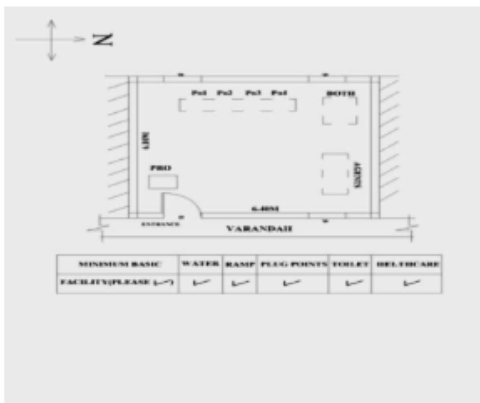

Google Map View

Polling Station Building Front View

Polling Station Front View

Elevation

Cad View

Key MAP View

1	WDZ1117704	பெயர் : தமயந்தி கணவர் பெயர்: பூபாலன் வீட்டு எண் : 1 வயது : 42 பாலினம் : பெண்	Photo is available	2	WDZ1243047	பெயர் : அம்பிகா கணவர் பெயர்: ராஜக்கண்ணு வீட்டு எண் : 1 வயது : 39 பாலினம் : பெண்	Photo is available	3	WDZ2567550	பெயர் : ஏ மோகன் ராஜ் தந்தை பெயர்: ஆறுமுகம் வீட்டு எண் : 1 வயது : 28 பாலினம் : ஆண்	Photo is available
4	GDR3618238	பெயர் : சையதுபாத்திமா கணவர் பெயர்: ருப்பேஷ் வீட்டு எண் : 1-3 வயது : 59 பாலினம் : பெண்	Photo is available	5	WDZ2433530	பெயர் : அப்துல் ரஹீம் தாயின் பெயர்: சாயிரா பாணு வீட்டு எண் : 1/25 வயது : 23 பாலினம் : ஆண்	Photo is available	6	WDZ1613736	பெயர் : வள்ளிநாயகம் தந்தை பெயர்: அய்யம்பெருமாள் வீட்டு எண் : 1e வயது : 45 பாலினம் : ஆண்	Photo is available
7	WDZ1613728	பெயர் : நாகப்பிரியா கணவர் பெயர்: வள்ளிநாயகம் வீட்டு எண் : 1e வயது : 42 பாலினம் : பெண்	Photo is available	#2 8	WDZ1112853	பெயர் : காயத்ரி பாலசுப்ரமணி கணவர் பெயர்: பாலசுப்பிரமணியன் வீட்டு எண் : 320 வயது : 36 பாலினம் : பெண்	Photo is available	9	WDZ0727487	பெயர் : முருகாயி கணவர் பெயர்: நாகராஜ் வீட்டு எண் : 3 வயது : 56 பாலினம் : பெண்	Photo is available
10	WDZ1117126	பெயர் : நாகேந்திரன் தந்தை பெயர்: அய்யாவு வீட்டு எண் : 3 வயது : 53 பாலினம் : ஆண்	Photo is available	11	WDZ1944982	பெயர் : உதயகுமார் பீ தந்தை பெயர்: பன்னீர்செல்வம் வீ வீட்டு எண் : 3/34 வயது : 26 பாலினம் : ஆண்	Photo is available	12	WDZ0880765	பெயர் : ராணி கணவர் பெயர்: மகாதேவன் வீட்டு எண் : 4 வயது : 46 பாலினம் : பெண்	Photo is available
13	WDZ0727503	பெயர் : சதீஸ்குமார் தந்தை பெயர்: மூர்த்தி வீட்டு எண் : 4 வயது : 39 பாலினம் : ஆண்	Photo is available	14	WDZ2364693	பெயர் : செளமியா ம தந்தை பெயர்: மகேந்திரன் வீட்டு எண் : 5/1 வயது : 24 பாலினம் : பெண்	Photo is available	15	WDZ2547586	பெயர் : பிரியா கணவர் பெயர்: காளீஸ்வரன் வீட்டு எண் : 5 பந் ஜெய் நகர் வயது : 25 பாலினம் : பெண்	Photo is available
16	WDZ1243054	பெயர் : ராஜக்கண்ணு தந்தை பெயர்: வீரையா வீட்டு எண் : 6 வயது : 45 பாலினம் : ஆண்	Photo is available	17	WDZ1855311	பெயர் : செல்வி எஸ் கணவர் பெயர்: சண்முகம் வீட்டு எண் : 6 வயது : 43 பாலினம் : பெண்	Photo is available	18	WDZ1894245	பெயர் : கொங்குராஜ் தந்தை பெயர்: சிவன்மலைக் கவுண்டர் வீட்டு எண் : 7/1 வயது : 56 பாலினம் : ஆண்	Photo is available
19	WDZ1894252	பெயர் : ஜமுனாராணி கணவர் பெயர்: கொங்குராஜ் வீட்டு எண் : 7/1 வயது : 48 பாலினம் : பெண்	Photo is available	20	WDZ1894260	பெயர் : சந்தோஷ் குமார் தந்தை பெயர்: கொங்குராஜ் வீட்டு எண் : 7/1 வயது : 28 பாலினம் : ஆண்	Photo is available	21	WDZ2466381	பெயர் : தில்லைராஜ் தந்தை பெயர்: மாயகிருஷ்ணன் வீட்டு எண் : 7பல்பூ வயது : 24 பாலினம் : ஆண்	Photo is available
22	WDZ1142249	பெயர் : செந்தூர் பாண்டி தந்தை பெயர்: பாண்டி வீட்டு எண் : 8 வயது : 63 பாலினம் : ஆண்	Photo is available	23	WDZ2362598	பெயர் : சாந்தி கணவர் பெயர்: நாகப்பன் வீட்டு எண் : 8 வயது : 32 பாலினம் : பெண்	Photo is available	24	WDZ2433597	பெயர் : பாணு கணவர் பெயர்: கமல் வீட்டு எண் : 11 வயது : 59 பாலினம் : பெண்	Photo is available
25	WDZ2433548	பெயர் : ஹபிஸ் முஹமத் தந்தை பெயர்: கமல் வீட்டு எண் : 11 வயது : 38 பாலினம் : ஆண்	Photo is available	26	WDZ1680230	பெயர் : ராபியத்துல் பஸரியா கணவர் பெயர்: ஷாஜஹான் வீட்டு எண் : 11 வயது : 34 பாலினம் : பெண்	Photo is available	27	WDZ2433589	பெயர் : பரிதா சுல்தானா கணவர் பெயர்: ஹபிஸ் முஹமத் வீட்டு எண் : 11 வயது : 34 பாலினம் : பெண்	Photo is available
28	WDZ2433555	பெயர் : ஹமீது முஹம்மத் தந்தை பெயர்: கமல் வீட்டு எண் : 11 வயது : 29 பாலினம் : ஆண்	Photo is available	29	WDZ2521268	பெயர் : பத்மினி கணவர் பெயர்: ராஜ் மோகன் வீட்டு எண் : 12 வயது : 48 பாலினம் : பெண்	Photo is available	30	WDZ1613660	பெயர் : பருவநீசா கணவர் பெயர்: சையது அப்துல் நாசர் வீட்டு எண் : 12 வயது : 41 பாலினம் : பெண்	Photo is available