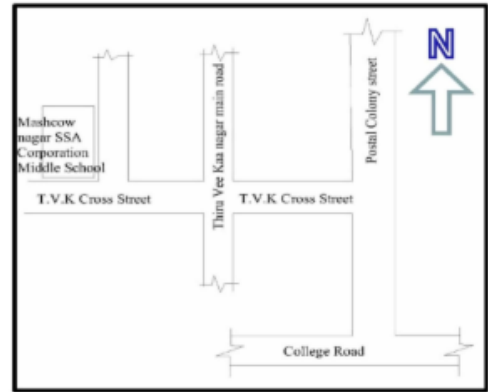

Cad View

Key MAP View