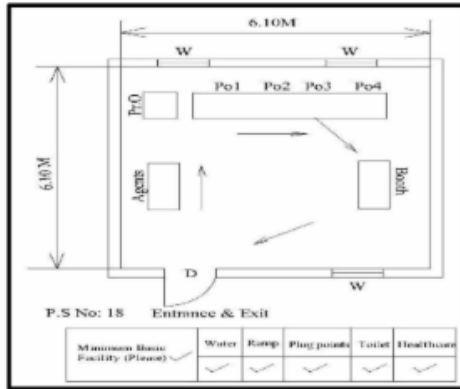

Cad View

Key MAP View