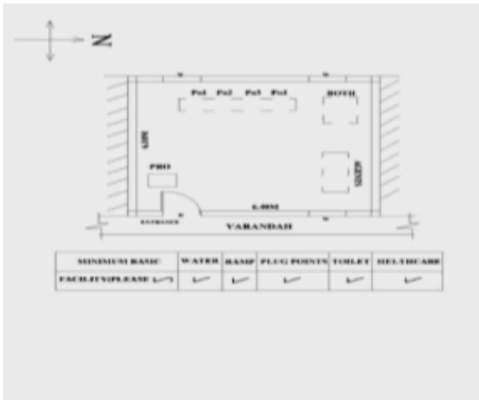

Google Map View

Polling Station Building Front View

Polling Station Front View

Elevation

Elevation

Cad View

Key MAP View

1 பெயர் : ஜானகி கணவர் பெயர்: கிட்டப்பன் வீட்டு எண் : 1 வயது : 83 பாலினம் : பெண்	WDZ0018382 Photo is available	2 பெயர் : நவமணி தந்தை பெயர்: நவமணி வீட்டு எண் : 1 வயது : 76 பாலினம் : ஆண்	WDZ0733824 Photo is available	3 பெயர் : மாரியப்பன் தந்தை பெயர்: வேலுசாமி வீட்டு எண் : 1 வயது : 69 பாலினம் : ஆண்	WDZ0238964 Photo is available
4 பெயர் : அல்போன்ஸ் தந்தை பெயர்: நவமணி வீட்டு எண் : 1 வயது : 68 பாலினம் : பெண்	WDZ0732933 Photo is available	5 பெயர் : சுப்பிரமணி இதர பெயர்: ராஜேஸ்வரி வீட்டு எண் : 1 வயது : 63 பாலினம் : ஆண்	WDZ0413484 Photo is available	6 பெயர் : ராணி கணவர் பெயர்: மணி வீட்டு எண் : 1 வயது : 61 பாலினம் : பெண்	WDZ1128594 Photo is available
7 பெயர் : ராஜேஸ்வரி கணவர் பெயர்: சுப்பிரமணி வீட்டு எண் : 1 வயது : 54 பாலினம் : பெண்	WDZ0413765 Photo is available	8 பெயர் : சுந்தர் தந்தை பெயர்: நவமணி வீட்டு எண் : 1 வயது : 48 பாலினம் : ஆண்	WDZ0734426 Photo is available	9 பெயர் : ஆரோன் தந்தை பெயர்: ஜோஸ்வான் வீட்டு எண் : 1 வயது : 48 பாலினம் : ஆண்	WDZ0734418 Photo is available
10 பெயர் : இளவரசி கணவர் பெயர்: ரவிஆரோன் வீட்டு எண் : 1 வயது : 44 பாலினம் : பெண்	WDZ0732941 Photo is available	11 பெயர் : சங்கர் தந்தை பெயர்: நவமணி வீட்டு எண் : 1 வயது : 40 பாலினம் : ஆண்	WDZ0734434 Photo is available	12 பெயர் : சத்யா கணவர் பெயர்: சுரேஷ் வீட்டு எண் : 1 வயது : 39 பாலினம் : பெண்	WDZ1143767 Photo is available
13 பெயர் : எட்வீனா கணவர் பெயர்: சுந்தர் வீட்டு எண் : 1 வயது : 37 பாலினம் : பெண்	WDZ0732925 Photo is available	14 பெயர் : கதிர்வேல் தந்தை பெயர்: மணி வீட்டு எண் : 1 வயது : 34 பாலினம் : ஆண்	WDZ1756717 Photo is available	15 பெயர் : ரம்யா தந்தை பெயர்: மணி வீட்டு எண் : 1 வயது : 33 பாலினம் : பெண்	WDZ1143775 Photo is available
16 பெயர் : நார் ஹகான் கணவர் பெயர்: சவகத் அலி வீட்டு எண் : 1A வயது : 53 பாலினம் : பெண்	WDZ1246388 Photo is available	17 பெயர் : ஜெனிபர்ரோஸ்லின் கணவர் பெயர்: லெனின் தியாகராஜன் வீட்டு எண் : 4 வயது : 50 பாலினம் : பெண்	WDZ0732966 Photo is available	18 பெயர் : காமாட்சி கணவர் பெயர்: வாசுதேவன் வீட்டு எண் : 4-52B வயது : 68 பாலினம் : பெண்	GDR3227014 Photo is available
19 பெயர் : சுப்பிரமணியன் தந்தை பெயர்: நாச்சிமுத்து வீட்டு எண் : 5 வயது : 67 பாலினம் : ஆண்	WDZ0734970 Photo is available	20 பெயர் : சிவகாமி கணவர் பெயர்: ஆறுமுகம் வீட்டு எண் : 5 வயது : 54 பாலினம் : பெண்	WDZ1126226 Photo is available	21 பெயர் : பாருக் தந்தை பெயர்: பீர்முகமது வீட்டு எண் : 5 வயது : 27 பாலினம் : ஆண்	WDZ1855972 Photo is available
22 பெயர் : மகாலிங்கம் தந்தை பெயர்: அங்கமுத்து செட்டியார் வீட்டு எண் : 5/1 வயது : 56 பாலினம் : ஆண்	GDR2332302 Photo is available	23 பெயர் : ராஜேந்திரகுமார் தந்தை பெயர்: சந்திரசேகரன் வீட்டு எண் : 5w வயது : 51 பாலினம் : ஆண்	WDZ0733857 Photo is available	24 பெயர் : சிவகாமசெல்வி கணவர் பெயர்: ராஜேந்திரகுமார் வீட்டு எண் : 5w வயது : 50 பாலினம் : பெண்	WDZ0733865 Photo is available
25 பெயர் : ஸ்டெல்லா கணவர் பெயர்: ராமசாமி வீட்டு எண் : 6 வயது : 43 பாலினம் : பெண்	WDZ0238972 Photo is available	26 பெயர் : அருண் தந்தை பெயர்: ராமசாமி வீட்டு எண் : 6 வயது : 31 பாலினம் : ஆண்	WDZ1143825 Photo is available	27 பெயர் : அனீதா தந்தை பெயர்: ராமசாமி வீட்டு எண் : 6 வயது : 29 பாலினம் : பெண்	WDZ1615517 Photo is available
28 பெயர் : ராஜு தந்தை பெயர்: மாரிமுத்து வீட்டு எண் : 6-1 வயது : 78 பாலினம் : ஆண்	WDZ2158459 Photo is available	29 பெயர் : பூங்கொடி கணவர் பெயர்: ராஜு வீட்டு எண் : 6-89 வயது : 71 பாலினம் : பெண்	WDZ2158467 Photo is available	30 பெயர் : சௌந்தரயம்மாள் கணவர் பெயர்: குப்புசாமி வீட்டு எண் : 8-59 வயது : 71 பாலினம் : பெண்	WDZ2158475 Photo is available