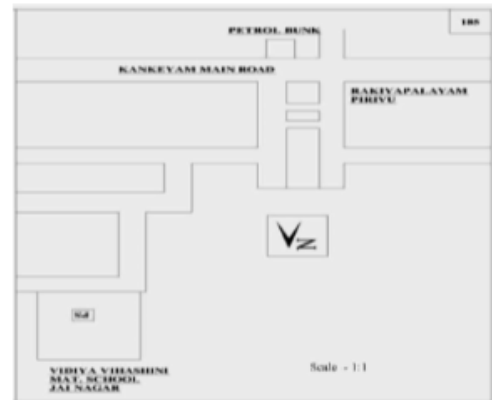

Google Map View

Polling Station Building Front View

Polling Station Front View

Elevation

Elevation

Cad View

Key MAP View

1 பெயர் : ஜானகி கணவர் பெயர்: கிட்டப்பன் வீட்டு எண் : 1 வயது : 83 பாலினம் : பெண்	WDZ0018382 Photo is available	2 பெயர் : நவமணி தந்தை பெயர்: நவமணி வீட்டு எண் : 1 வயது : 76 பாலினம் : ஆண்	WDZ0733824 Photo is available	3 பெயர் : மாரியப்பன் தந்தை பெயர்: வேலுசாமி வீட்டு எண் : 1 வயது : 69 பாலினம் : ஆண்	WDZ0238964 Photo is available
4 பெயர் : அல்போன்ஸ் தந்தை பெயர்: நவமணி வீட்டு எண் : 1 வயது : 68 பாலினம் : பெண்	WDZ0732933 Photo is available	5 பெயர் : சுப்பிரமணி இதர பெயர்: ராஜேஸ்வரி வீட்டு எண் : 1 வயது : 63 பாலினம் : ஆண்	WDZ0413484 Photo is available	6 பெயர் : ராணி கணவர் பெயர்: மணி வீட்டு எண் : 1 வயது : 61 பாலினம் : பெண்	WDZ1128594 Photo is available
7 பெயர் : ராஜேஸ்வரி கணவர் பெயர்: சுப்பிரமணி வீட்டு எண் : 1 வயது : 54 பாலினம் : பெண்	WDZ0413765 Photo is available	8 பெயர் : சுந்தர் தந்தை பெயர்: நவமணி வீட்டு எண் : 1 வயது : 48 பாலினம் : ஆண்	WDZ0734426 Photo is available	9 பெயர் : ஆரோன் தந்தை பெயர்: ஜோஸ்வான் வீட்டு எண் : 1 வயது : 48 பாலினம் : ஆண்	WDZ0734418 Photo is available
10 பெயர் : இளவரசி கணவர் பெயர்: ரவிஆரோன் வீட்டு எண் : 1 வயது : 44 பாலினம் : பெண்	WDZ0732941 Photo is available	11 பெயர் : சங்கர் தந்தை பெயர்: நவமணி வீட்டு எண் : 1 வயது : 40 பாலினம் : ஆண்	WDZ0734434 Photo is available	12 பெயர் : சத்யா கணவர் பெயர்: சுரேஷ் வீட்டு எண் : 1 வயது : 39 பாலினம் : பெண்	WDZ1143767 Photo is available
13 பெயர் : எட்வீனா கணவர் பெயர்: சுந்தர் வீட்டு எண் : 1 வயது : 37 பாலினம் : பெண்	WDZ0732925 Photo is available	14 பெயர் : கதிர்வேல் தந்தை பெயர்: மணி வீட்டு எண் : 1 வயது : 34 பாலினம் : ஆண்	WDZ1756717 Photo is available	15 பெயர் : ரம்யா தந்தை பெயர்: மணி வீட்டு எண் : 1 வயது : 33 பாலினம் : பெண்	WDZ1143775 Photo is available
16 பெயர் : நார் ஹகான் கணவர் பெயர்: சவகத் அலி வீட்டு எண் : 1A வயது : 53 பாலினம் : பெண்	WDZ1246388 Photo is available	17 பெயர் : ஜெனிபர்ரோஸ்லின் கணவர் பெயர்: லெனின் தியாகராஜன் வீட்டு எண் : 4 வயது : 50 பாலினம் : பெண்	WDZ0732966 Photo is available	18 பெயர் : காமாட்சி கணவர் பெயர்: வாசுதேவன் வீட்டு எண் : 4-52B வயது : 68 பாலினம் : பெண்	GDR3227014 Photo is available
19 பெயர் : சுப்பிரமணியன் தந்தை பெயர்: நாச்சிமுத்து வீட்டு எண் : 5 வயது : 67 பாலினம் : ஆண்	WDZ0734970 Photo is available	20 பெயர் : சிவகாமி கணவர் பெயர்: ஆறுமுகம் வீட்டு எண் : 5 வயது : 54 பாலினம் : பெண்	WDZ1126226 Photo is available	21 பெயர் : பாருக் தந்தை பெயர்: பீர்முகமது வீட்டு எண் : 5 வயது : 27 பாலினம் : ஆண்	WDZ1855972 Photo is available
22 பெயர் : மகாலிங்கம் தந்தை பெயர்: அங்கமுத்து செட்டியார் வீட்டு எண் : 5/1 வயது : 56 பாலினம் : ஆண்	GDR2332302 Photo is available	23 பெயர் : ராஜேந்திரகுமார் தந்தை பெயர்: சந்திரசேகரன் வீட்டு எண் : 5w வயது : 51 பாலினம் : ஆண்	WDZ0733857 Photo is available	24 பெயர் : சிவகாமசெல்வி கணவர் பெயர்: ராஜேந்திரகுமார் வீட்டு எண் : 5w வயது : 50 பாலினம் : பெண்	WDZ0733865 Photo is available
25 பெயர் : ஸ்டெல்லா கணவர் பெயர்: ராமசாமி வீட்டு எண் : 6 வயது : 43 பாலினம் : பெண்	WDZ0238972 Photo is available	26 பெயர் : அருண் தந்தை பெயர்: ராமசாமி வீட்டு எண் : 6 வயது : 31 பாலினம் : ஆண்	WDZ1143825 Photo is available	27 பெயர் : அனீதா தந்தை பெயர்: ராமசாமி வீட்டு எண் : 6 வயது : 29 பாலினம் : பெண்	WDZ1615517 Photo is available
28 பெயர் : ராஜு தந்தை பெயர்: மாரிமுத்து வீட்டு எண் : 6-1 வயது : 78 பாலினம் : ஆண்	WDZ2158459 Photo is available	29 பெயர் : பூங்கொடி கணவர் பெயர்: ராஜு வீட்டு எண் : 6-89 வயது : 71 பாலினம் : பெண்	WDZ2158467 Photo is available	30 பெயர் : சௌந்தரயம்மாள் கணவர் பெயர்: குப்புசாமி வீட்டு எண் : 8-59 வயது : 71 பாலினம் : பெண்	WDZ2158475 Photo is available