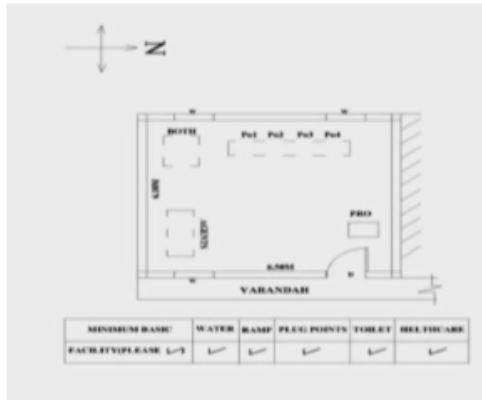

Google Map View

Polling Station Building Front View

Polling Station Front View

Cad View

Key MAP View

1 பெயர் : மனோகரன் தந்தை பெயர்: அருணாசலம் வீட்டு எண் : 1 வயது : 59 பாலினம் : ஆண்	GDR3608809 Photo is available	2 பெயர் : தர்மராஜ் தந்தை பெயர்: சண்முகம் வீட்டு எண் : 1 வயது : 39 பாலினம் : ஆண்	WDZ0279778 Photo is available	3 பெயர் : யமுனாதேவி தந்தை பெயர்: மனோகரன் வீட்டு எண் : 1 வயது : 34 பாலினம் : பெண்	WDZ0881573 Photo is available
4 பெயர் : சூரியகலா கணவர் பெயர்: ராயப்பன் வீட்டு எண் : 1-90 வயது : 54 பாலினம் : பெண்	WDZ1246628 Photo is available	5 பெயர் : ராயப்பன் தந்தை பெயர்: சவுரி முத்து வீட்டு எண் : 1-90 வயது : 50 பாலினம் : ஆண்	WDZ1246610 Photo is available	6 பெயர் : செ ஹரிபிரணவ் தந்தை பெயர்: வெ சீ செந்தில்குமார் வீட்டு எண் : 1 சி கணபதி அடுக்ககம் வயது : 24 பாலினம் : ஆண்	WDZ2471522 Photo is available
7 பெயர் : சானவால் தந்தை பெயர்: குலாம்ரால் வீட்டு எண் : 2 வயது : 62 பாலினம் : ஆண்	GDR2174902 Photo is available	8 பெயர் : சாமிநாதன் தந்தை பெயர்: ராஜகோபால் வீட்டு எண் : 2 வயது : 59 பாலினம் : ஆண்	WDZ2181782 Photo is available	9 பெயர் : பூபதி தந்தை பெயர்: பெருமாள் வீட்டு எண் : 2 வயது : 59 பாலினம் : ஆண்	WDZ1129808 Photo is available
10 பெயர் : அஜ்மத்துல்லா கான் தந்தை பெயர்: உபைத்துல்லா கான் வீட்டு எண் : 2 வயது : 30 பாலினம் : ஆண்	WDZ1756741 Photo is available	11 பெயர் : அபரார் அஹமத் கான் தந்தை பெயர்: உபைத்துல்லா கான் வீட்டு எண் : 2 வயது : 27 பாலினம் : ஆண்	WDZ1856053 Photo is available	12 பெயர் : அன்சார் அலி சி மு தந்தை பெயர்: முகமது சாலி வீட்டு எண் : 2-2 வயது : 44 பாலினம் : ஆண்	WDZ0242982 Photo is available
13 பெயர் : ஷக்கினா ஆலம் கணவர் பெயர்: முகமது யாப் வீட்டு எண் : 2-2 வயது : 40 பாலினம் : பெண்	WDZ0242958 Photo is available	14 பெயர் : முகமது அசாருதீன் தந்தை பெயர்: முகமது சாலி வீட்டு எண் : 2-2 வயது : 40 பாலினம் : ஆண்	WDZ0242966 Photo is available	15 பெயர் : பசிர்முகமது தந்தை பெயர்: தாவுத்புர்ஷர் வீட்டு எண் : 2/5 வயது : 43 பாலினம் : ஆண்	SBW1163484 Photo is available
16 பெயர் : சுவாதிகா தந்தை பெயர்: மனோகரன் வீட்டு எண் : 2/25 வயது : 33 பாலினம் : பெண்	WDZ1469378 Photo is available	17 பெயர் : ஆசியாபேகம் கணவர் பெயர்: சானவால் வீட்டு எண் : 2,ஆஸிய மன்சில் வயது : 59 பாலினம் : பெண்	WDZ0847590 Photo is available	18 பெயர் : முகமதுஇப்ராஹிம் தந்தை பெயர்: அப்துல்சபகான் வீட்டு எண் : 2 பாலாஜி நகர் வயது : 60 பாலினம் : ஆண்	GDR7265424 Photo is available
19 பெயர் : சுமதி கணவர் பெயர்: ஹரிஹரன் வீட்டு எண் : 3 வயது : 57 பாலினம் : பெண்	GDR9377888 Photo is available	20 பெயர் : சுரேஷ் தந்தை பெயர்: ஆறுமுகம் வீட்டு எண் : 3 வயது : 51 பாலினம் : ஆண்	WDZ1879246 Photo is available	21 பெயர் : நந்தகுமார் தந்தை பெயர்: நாகராஜன் வீட்டு எண் : 3 வயது : 50 பாலினம் : ஆண்	GDR8378481 Photo is available
S 22 பெயர் : அப்துல்கலாம் ஆசாத் தந்தை பெயர்: ஹரிபி முஹமது வீட்டு எண் : 93/131 வள்ளியம்மை நகர் 5வது வ வயது : 46 பாலினம் : ஆண்	WDZ2344307 Photo is available	23 பெயர் : சமினா கணவர் பெயர்: சிகாபுதீன் வீட்டு எண் : 3-1 வயது : 45 பாலினம் : பெண்	WDZ0863605 Photo is available	24 பெயர் : ஜெசிமா கணவர் பெயர்: நூர்முகமது வீட்டு எண் : 3-1 வயது : 40 பாலினம் : பெண்	GDR7264443 Photo is available
S 25 பெயர் : ஆயிஷா பாஹு கணவர் பெயர்: அப்துல்கலாம்ஆசாத் வீட்டு எண் : 3/1 வயது : 39 பாலினம் : பெண்	WDZ2344315 Photo is available	26 பெயர் : முகமது சுஹைபு தந்தை பெயர்: முகமது சிகாபுதீன் வீட்டு எண் : 3/2 அமர்ஜோதி கார்டன் வயது : 20 பாலினம் : ஆண்	WDZ2667665 Photo is available	S 27 பெயர் : தனபால் தந்தை பெயர்: ஆறுமுகச்சாமி வீட்டு எண் : 3B2 வயது : 58 பாலினம் : ஆண்	WDZ0279208 Photo is available
28 பெயர் : விஜயராகவன் தந்தை பெயர்: ராமனுஜம் வீட்டு எண் : 4-2 வயது : 39 பாலினம் : ஆண்	WDZ0739227 Photo is available	29 பெயர் : பிரியதர்ஷினி தந்தை பெயர்: குமரேசன் வீட்டு எண் : 5 வயது : 26 பாலினம் : பெண்	WDZ1945781 Photo is available	30 பெயர் : முஹமதுஃ பாசிஸ் தந்தை பெயர்: சாதிக் பாட்சா வீட்டு எண் : 5/1 வயது : 23 பாலினம் : ஆண்	WDZ2506301 Photo is available