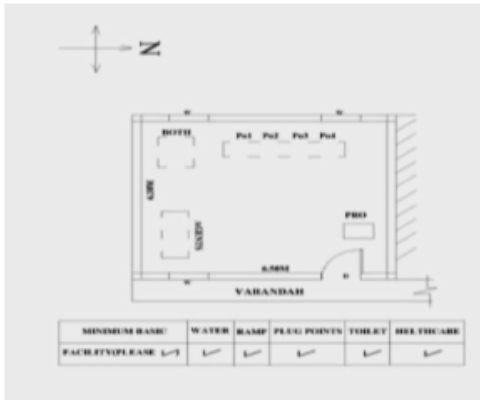

Google Map View

Polling Station Building Front View

Polling Station Front View

Elevation

Elevation

Cad View

Key MAP View

1 பெயர் : ஆயிஷா கணவர் பெயர்: பர்கத் வீட்டு எண் : 0 வயது : 25 பாலினம் : பெண்	WDZ2506426 Photo is available	2 பெயர் : அபிநயா கணவர் பெயர்: ராமசாமி வீட்டு எண் : 1 வயது : 22 பாலினம் : பெண்	WDZ2722197 Photo is available	3 பெயர் : விஜயகுமார் தந்தை பெயர்: நாகேந்திரன் வீட்டு எண் : 3 வயது : 35 பாலினம் : ஆண்	WDZ1757137 Photo is available
4 பெயர் : மோசல் தந்தை பெயர்: நாச்சி முத்து வீட்டு எண் : 4 வயது : 41 பாலினம் : ஆண்	WDZ1856392 Photo is available	5 பெயர் : தீபா கணவர் பெயர்: பாண்ட் ரங்கா வீட்டு எண் : 4 வயது : 39 பாலினம் : பெண்	WDZ1856400 Photo is available	6 பெயர் : அப்துல்காதிர் தந்தை பெயர்: குத்புதீன் வீட்டு எண் : 5 வயது : 32 பாலினம் : ஆண்	WDZ1856327 Photo is available
7 பெயர் : மாணிக்கம் வெ தந்தை பெயர்: வெள்ளைப்பாண்டி வீட்டு எண் : 7/28 வள்ளியம்மாள் நகர் வயது : 31 பாலினம் : ஆண்	WDZ2436756 Photo is available	8 பெயர் : ஆர் கண்ணன்ஆதித் தந்தை பெயர்: ராமையா வீட்டு எண் : 14 வயது : 57 பாலினம் : ஆண்	WDZ1246685 Photo is available	9 பெயர் : அம்பிகா கணவர் பெயர்: மகுடிஸ்வரன் வீட்டு எண் : 14 வயது : 39 பாலினம் : பெண்	WDZ1879451 Photo is available
10 பெயர் : பூபதி தந்தை பெயர்: மகுடிஸ்வரன் வீட்டு எண் : 14 வயது : 29 பாலினம் : ஆண்	WDZ1879428 Photo is available	11 பெயர் : பிரபு தந்தை பெயர்: செல்வராஜ் வீட்டு எண் : 14 வயது : 29 பாலினம் : ஆண்	WDZ1856319 Photo is available	12 பெயர் : விசாலி கணவர் பெயர்: விஜயகுமார் வீட்டு எண் : 14-47 வயது : 31 பாலினம் : பெண்	WDZ1797489 Photo is available
13 பெயர் : முகம்மது இஸ்மாயில் தந்தை பெயர்: குத்புதீன் வீட்டு எண் : 14-163 வயது : 28 பாலினம் : ஆண்	WDZ1797463 Photo is available	14 பெயர் : நாடிமுத்து தந்தை பெயர்: செல்வராஜ் வீட்டு எண் : 14-163 வயது : 28 பாலினம் : ஆண்	WDZ1797448 Photo is available	15 பெயர் : ஜெபஸ்டியன் வேதராஜ் தந்தை பெயர்: பால்சிங் வீட்டு எண் : 18 வயது : 46 பாலினம் : ஆண்	WDZ0325118 Photo is available
16 பெயர் : சங்கீதா கணவர் பெயர்: ஜெபஸ்டியன் வேதராஜ் வீட்டு எண் : 18 வயது : 36 பாலினம் : பெண்	WDZ1757145 Photo is available	17 பெயர் : ஹரி பிரியா தந்தை பெயர்: கருணாகரன் வீட்டு எண் : 19/68 வயது : 27 பாலினம் : பெண்	WDZ1905389 Photo is available	18 பெயர் : பிரகாஷ் தந்தை பெயர்: சண்முகம் வீட்டு எண் : 21 வயது : 46 பாலினம் : ஆண்	WDZ0230888 Photo is available
19 பெயர் : ஃபாத்திமா சாரால் கணவர் பெயர்: மணி வீட்டு எண் : 28 வயது : 65 பாலினம் : பெண்	WDZ0737833 Photo is available	20 பெயர் : ராஜேஸ் குமார் தந்தை பெயர்: மணி வீட்டு எண் : 28 வயது : 39 பாலினம் : ஆண்	WDZ0737825 Photo is available	21 பெயர் : ரேவதி கணவர் பெயர்: பிரகாஷ் வீட்டு எண் : 31 வயது : 28 பாலினம் : பெண்	WDZ1856368 Photo is available
22 பெயர் : நபீன் தாஜ் கணவர் பெயர்: சையத் சாதிக் உல்லா வீட்டு எண் : 40 வயது : 45 பாலினம் : பெண்	WDZ1757178 Photo is available	23 பெயர் : கிஷோர் தந்தை பெயர்: முருகேசன் வீட்டு எண் : 41/25 வயது : 29 பாலினம் : ஆண்	WDZ1987585 Photo is available	24 பெயர் : விஜய் ராகவேந்திரா தந்தை பெயர்: இராமசாமி வீட்டு எண் : 41A வயது : 27 பாலினம் : ஆண்	WDZ1879436 Photo is available
25 பெயர் : வினோத்குமார் தந்தை பெயர்: தங்கவேல் வீட்டு எண் : 41/பி வயது : 35 பாலினம் : ஆண்	WDZ0730705 Photo is available	26 பெயர் : அப்பாஷ் அலி தந்தை பெயர்: முஸ்தபா வீட்டு எண் : 54 வயது : 56 பாலினம் : ஆண்	WDZ2436806 Photo is available	27 பெயர் : பாத்திமா கணவர் பெயர்: அப்பாஷ் அலி வீட்டு எண் : 54 வயது : 51 பாலினம் : பெண்	WDZ2436798 Photo is available
28 பெயர் : லாஹீரா பாணு கணவர் பெயர்: சையத் ஷரிப் வீட்டு எண் : 56 வயது : 47 பாலினம் : பெண்	WDZ2436780 Photo is available	29 பெயர் : யாஸர் ஆரபத் தந்தை பெயர்: அப்பாஷ் அலி வீட்டு எண் : 56 வயது : 31 பாலினம் : ஆண்	WDZ2436749 Photo is available	30 பெயர் : கலின் தந்தை பெயர்: அருண் பிரகாசம் வீட்டு எண் : 56 வயது : 25 பாலினம் : ஆண்	WDZ2436848 Photo is available