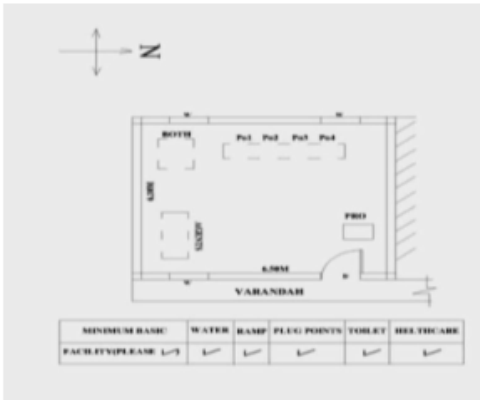

Google Map View

Polling Station Building Front View

Polling Station Front View

Cad View

Key MAP View

1 பெயர் : நிஷாருதின் தந்தை பெயர்: சாகுல் அமீது வீட்டு எண் : 1 வயது : 33 பாலினம் : ஆண்	WDZ1133933 Photo is available	# 2 பெயர் : மணிவண்ணன் தந்தை பெயர்: தங்கவேல் வீட்டு எண் : 1a வயது : 37 பாலினம் : ஆண்	WDZ0882571 Photo is available	3 பெயர் : பார்வதி கணவர் பெயர்: ஆண்டமுத்து வீட்டு எண் : 2 வயது : 58 பாலினம் : பெண்	WDZ1134477 Photo is available
# 4 பெயர் : நாகராஜ் இதரர் பெயர்: செல்வராஜ் வீட்டு எண் : 2 வயது : 35 பாலினம் : ஆண்	WDZ0882134 Photo is available	5 பெயர் : சிவகாமி கணவர் பெயர்: தனகோபாலன் வீட்டு எண் : 2-2 வயது : 66 பாலினம் : பெண்	GDR3316890 Photo is available	6 பெயர் : சங்கர் தந்தை பெயர்: கருப்புசாமி வீட்டு எண் : 2/70 வயது : 42 பாலினம் : ஆண்	WDZ2436954 Photo is available
7 பெயர் : தனலட்சுமி கணவர் பெயர்: சங்கர் வீட்டு எண் : 2/70 வயது : 40 பாலினம் : பெண்	WDZ2436921 Photo is available	8 பெயர் : ராஜேந்திரன் தந்தை பெயர்: கருப்பனத்தேவர் வீட்டு எண் : 2-193 வயது : 54 பாலினம் : ஆண்	WDZ1134691 Photo is available	9 பெயர் : பாஷா தந்தை பெயர்: நவாப் வீட்டு எண் : 3 வயது : 42 பாலினம் : ஆண்	WDZ1134683 Photo is available
10 பெயர் : பவித்ரா தந்தை பெயர்: வேதநாயகம் வீட்டு எண் : 3E PRABHU NAGAR வயது : 32 பாலினம் : பெண்	WDZ1406495 Photo is available	11 பெயர் : தர்ஷினி தாயின் பெயர்: நாகஜோதி வீட்டு எண் : 5/2 வயது : 21 பாலினம் : பெண்	WDZ2583722 Photo is available	12 பெயர் : அஜய் குமார் தந்தை பெயர்: சுதாகரன் வீட்டு எண் : 5ஏ வயது : 21 பாலினம் : ஆண்	WDZ2687176 Photo is available
13 பெயர் : நீதீஷ் குமார் தந்தை பெயர்: பரமசிவம் வீட்டு எண் : 6 வயது : 23 பாலினம் : ஆண்	WDZ2436947 Photo is available	14 பெயர் : ராஜாஸ் தந்தை பெயர்: தர்மராஜ் வீட்டு எண் : 7 வயது : 26 பாலினம் : ஆண்	WDZ2436939 Photo is available	15 பெயர் : நிவேதிதா தந்தை பெயர்: தர்மராஜ் வீட்டு எண் : 7 வயது : 23 பாலினம் : ஆண்	WDZ2436871 Photo is available
16 பெயர் : வள்ளியம்மாள் கணவர் பெயர்: அருணாசலம் வீட்டு எண் : 8-98 வயது : 80 பாலினம் : பெண்	WDZ1134931 Photo is available	17 பெயர் : ஜெகநாதன் தந்தை பெயர்: அருணாசலம் வீட்டு எண் : 8-98 வயது : 42 பாலினம் : ஆண்	WDZ1134345 Photo is available	# 18 பெயர் : சுதர்சன் பி தந்தை பெயர்: பழனிசாமி வீட்டு எண் : 8-264 வயது : 33 பாலினம் : ஆண்	WDZ1135169 Photo is available
19 பெயர் : சிவா தந்தை பெயர்: சுப்பிரமணி வீட்டு எண் : 9 வயது : 28 பாலினம் : ஆண்	WDZ2437002 Photo is available	20 பெயர் : அப்புசாமி தந்தை பெயர்: ரங்கசாமி வீட்டு எண் : 9-16 வயது : 69 பாலினம் : ஆண்	WDZ2182798 Photo is available	21 பெயர் : தேவி கணவர் பெயர்: அப்புசாமி வீட்டு எண் : 9-16 வயது : 61 பாலினம் : பெண்	WDZ2182806 Photo is available
22 பெயர் : சிதம்பரம் தந்தை பெயர்: லிங்கம் வீட்டு எண் : 9-20B வயது : 50 பாலினம் : ஆண்	GDR3316916 Photo is available	23 பெயர் : முருகேஷ் தந்தை பெயர்: பழனிச்சாமி வீட்டு எண் : 9-32 வயது : 54 பாலினம் : ஆண்	GDR2329399 Photo is available	24 பெயர் : கௌதம் தந்தை பெயர்: துரைராஜ் வீட்டு எண் : 9/35 வயது : 22 பாலினம் : ஆண்	WDZ2532711 Photo is available
25 பெயர் : சுப்புலட்சுமி கணவர் பெயர்: காசிவிங்கம் வீட்டு எண் : 9-70 வயது : 58 பாலினம் : பெண்	WDZ2184448 Photo is available	26 பெயர் : தேவராஜன் தந்தை பெயர்: பழனிச்சாமிகவுண்டர் வீட்டு எண் : 9-70A வயது : 59 பாலினம் : ஆண்	WDZ2184471 Photo is available	27 பெயர் : ஆதித்யா ராஜபதி ச ம தந்தை பெயர்: சம்பத் ராஜபதி வீட்டு எண் : 10 வயது : 29 பாலினம் : ஆண்	WDZ1797737 Photo is available
28 பெயர் : ஆனந்தி கணவர் பெயர்: ரமேஷ் வீட்டு எண் : 12 வயது : 45 பாலினம் : பெண்	WDZ0882233 Photo is available	29 பெயர் : இந்துமதி தந்தை பெயர்: காளிமுத்து வீட்டு எண் : 12/11 வயது : 26 பாலினம் : பெண்	WDZ2436996 Photo is available	S2 30 பெயர் : செ நவீன்குமார் தந்தை பெயர்: சி செல்வராஜ் வீட்டு எண் : 13 முஸ்லை நகர் வயது : 27 பாலினம் : ஆண்	WDZ1987684 Photo is available