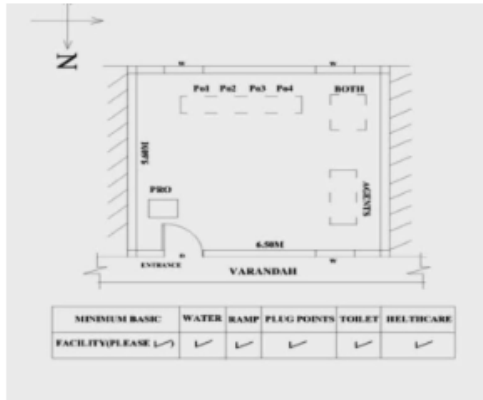

Google Map View

Polling Station Building Front View

Elevation

Polling Station Front View

Elevation

Cad View

Key MAP View

1 பெயர் : சிவசுந்தரம் தந்தை பெயர்: கிருஷ்ணசாமி வீட்டு எண் : 1 வயது : 71 பாலினம் : ஆண்	WDZ0748947 Photo is available	S 2 பெயர் : தம்முரசி கணவர் பெயர்: அலினாசியப்பன் வீட்டு எண் : 1 வயது : 70 பாலினம் : பெண்	WDZ0251199 Photo is available	3 பெயர் : மகேஷ்வரி கணவர் பெயர்: சிவசுந்தரம் வீட்டு எண் : 1 வயது : 66 பாலினம் : பெண்	WDZ0748954 Photo is available
4 பெயர் : நாச்சுமமாள் கணவர் பெயர்: ரங்கசாமி வீட்டு எண் : 1 வயது : 61 பாலினம் : பெண்	WDZ0748921 Photo is available	5 பெயர் : பாஸ்கர் தந்தை பெயர்: அய்யாவு வீட்டு எண் : 1 வயது : 57 பாலினம் : ஆண்	WDZ0748897 Photo is available	6 பெயர் : விஜயா கணவர் பெயர்: பாஸ்கர் வீட்டு எண் : 1 வயது : 51 பாலினம் : பெண்	WDZ0748905 Photo is available
7 பெயர் : கோபாலகிருஷ்ணன் தந்தை பெயர்: பாலசுப்பிரமணியம் வீட்டு எண் : 1 வயது : 46 பாலினம் : ஆண்	WDZ1758911 Photo is available	S 8 பெயர் : மணிகண்டன் தந்தை பெயர்: அலினாசியப்பன் வீட்டு எண் : 1 வயது : 46 பாலினம் : ஆண்	WDZ0251264 Photo is available	S 9 பெயர் : சரவணன் தந்தை பெயர்: அலினாசியப்பன் வீட்டு எண் : 1 வயது : 44 பாலினம் : ஆண்	WDZ0251181 Photo is available
10 பெயர் : கலைவாணி கணவர் பெயர்: கருப்புசாமி வீட்டு எண் : 1 வயது : 42 பாலினம் : பெண்	WDZ0279984 Photo is available	11 பெயர் : குமுதா கணவர் பெயர்: கோபாலகிருஷ்ணன் வீட்டு எண் : 1 வயது : 41 பாலினம் : பெண்	WDZ0547596 Photo is available	12 பெயர் : சதிஷ் தந்தை பெயர்: ஆருமுகம் வீட்டு எண் : 1 வயது : 39 பாலினம் : ஆண்	WDZ0748996 Photo is available
13 பெயர் : பிரகாஷ் தந்தை பெயர்: ராஜேந்திரன் வீட்டு எண் : 1 வயது : 39 பாலினம் : ஆண்	WDZ0547281 Photo is available	# 14 பெயர் : செல்வகுமார் போஸ் தந்தை பெயர்: போஸ் வீட்டு எண் : 1 வயது : 41 பாலினம் : ஆண்	WDZ1519420 Photo is available	15 பெயர் : மகேஷ்வரி கணவர் பெயர்: செல்வக்குமார் வீட்டு எண் : 1 வயது : 38 பாலினம் : பெண்	WDZ1519438 Photo is available
S 16 பெயர் : சத்தியா தந்தை பெயர்: மணிகண்டன் வீட்டு எண் : 1 வயது : 37 பாலினம் : பெண்	WDZ0251124 Photo is available	17 பெயர் : கலைவாணி கணவர் பெயர்: சதீஸ் குமார் வீட்டு எண் : 1 வயது : 37 பாலினம் : பெண்	WDZ1408962 Photo is available	18 பெயர் : முனியம்மாள் தந்தை பெயர்: சதிஸ் குமார் வீட்டு எண் : 1 வயது : 36 பாலினம் : பெண்	WDZ0547463 Photo is available
19 பெயர் : முகமது அப்துல் தந்தை பெயர்: அக்கியம் வீட்டு எண் : 1 வயது : 19 பாலினம் : ஆண்	WDZ2781144 Photo is available	20 பெயர் : சாந்தா கணவர் பெயர்: சுப்பயன் வீட்டு எண் : 2 வயது : 78 பாலினம் : பெண்	WDZ0248930 Photo is available	# 21 பெயர் : ராஜம்மாள் கணவர் பெயர்: பழனிசாமி வீட்டு எண் : 2 வயது : 69 பாலினம் : பெண்	WDZ0808303 Photo is available
22 பெயர் : அழகு தந்தை பெயர்: சுந்தரம் வீட்டு எண் : 2 வயது : 60 பாலினம் : ஆண்	WDZ0749044 Photo is available	23 பெயர் : ராஜேந்திரன் தந்தை பெயர்: சீரங்கன் வீட்டு எண் : 2 வயது : 52 பாலினம் : ஆண்	WDZ0749069 Photo is available	24 பெயர் : கௌரி கணவர் பெயர்: ஆனந்தன் வீட்டு எண் : 2 வயது : 49 பாலினம் : பெண்	WDZ1519453 Photo is available
25 பெயர் : கஜனாதேவி கணவர் பெயர்: செல்வராஜ் வீட்டு எண் : 2 வயது : 46 பாலினம் : பெண்	WDZ1129741 Photo is available	26 பெயர் : சாமிநாதன் தந்தை பெயர்: சுப்பயன் வீட்டு எண் : 2 வயது : 44 பாலினம் : ஆண்	WDZ0249532 Photo is available	27 பெயர் : பாதுலா தந்தை பெயர்: ஜானி பாலா வீட்டு எண் : 2 வயது : 41 பாலினம் : ஆண்	WDZ1130087 Photo is available
28 பெயர் : ரவி தந்தை பெயர்: ரங்கசாமி வீட்டு எண் : 2 வயது : 40 பாலினம் : ஆண்	WDZ1519479 Photo is available	29 பெயர் : ரேனுகா தந்தை பெயர்: ராஜேந்திரன் வீட்டு எண் : 2 வயது : 34 பாலினம் : பெண்	WDZ0749051 Photo is available	30 பெயர் : பிரியங்கா தந்தை பெயர்: ஆனந்தன் வீட்டு எண் : 2 வயது : 29 பாலினம் : பெண்	WDZ1519511 Photo is available