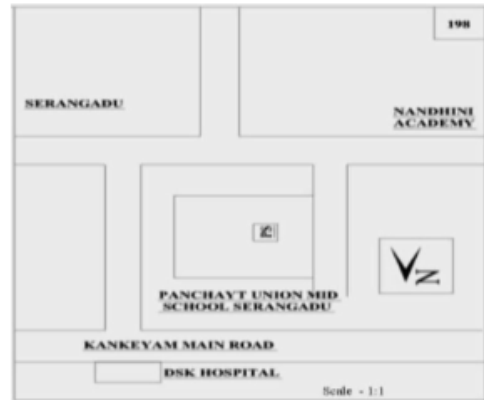

Google Map View

Polling Station Building Front View

Elevation

Polling Station Front View

Elevation

Cad View

Key MAP View

1 பெயர் : சிவசுந்தரம் தந்தை பெயர்: கிருஷ்ணசாமி வீட்டு எண் : 1 வயது : 71 பாலினம் : ஆண்	WDZ0748947 Photo is available	S 2 பெயர் : தம்முரசி கணவர் பெயர்: அலினாசியப்பன் வீட்டு எண் : 1 வயது : 70 பாலினம் : பெண்	WDZ0251199 Photo is available	3 பெயர் : மகேஷ்வரி கணவர் பெயர்: சிவசுந்தரம் வீட்டு எண் : 1 வயது : 66 பாலினம் : பெண்	WDZ0748954 Photo is available
4 பெயர் : நாச்சுமமாள் கணவர் பெயர்: ரங்கசாமி வீட்டு எண் : 1 வயது : 61 பாலினம் : பெண்	WDZ0748921 Photo is available	5 பெயர் : பாஸ்கர் தந்தை பெயர்: அய்யாவு வீட்டு எண் : 1 வயது : 57 பாலினம் : ஆண்	WDZ0748897 Photo is available	6 பெயர் : விஜயா கணவர் பெயர்: பாஸ்கர் வீட்டு எண் : 1 வயது : 51 பாலினம் : பெண்	WDZ0748905 Photo is available
7 பெயர் : கோபாலகிருஷ்ணன் தந்தை பெயர்: பாலசுப்பிரமணியம் வீட்டு எண் : 1 வயது : 46 பாலினம் : ஆண்	WDZ1758911 Photo is available	S 8 பெயர் : மணிகண்டன் தந்தை பெயர்: அலினாசியப்பன் வீட்டு எண் : 1 வயது : 46 பாலினம் : ஆண்	WDZ0251264 Photo is available	S 9 பெயர் : சரவணன் தந்தை பெயர்: அலினாசியப்பன் வீட்டு எண் : 1 வயது : 44 பாலினம் : ஆண்	WDZ0251181 Photo is available
10 பெயர் : கலைவாணி கணவர் பெயர்: கருப்புசாமி வீட்டு எண் : 1 வயது : 42 பாலினம் : பெண்	WDZ0279984 Photo is available	11 பெயர் : குமுதா கணவர் பெயர்: கோபாலகிருஷ்ணன் வீட்டு எண் : 1 வயது : 41 பாலினம் : பெண்	WDZ0547596 Photo is available	12 பெயர் : சதிஷ் தந்தை பெயர்: ஆருமுகம் வீட்டு எண் : 1 வயது : 39 பாலினம் : ஆண்	WDZ0748996 Photo is available
13 பெயர் : பிரகாஷ் தந்தை பெயர்: ராஜேந்திரன் வீட்டு எண் : 1 வயது : 39 பாலினம் : ஆண்	WDZ0547281 Photo is available	# 14 பெயர் : செல்வகுமார் போஸ் தந்தை பெயர்: போஸ் வீட்டு எண் : 1 வயது : 41 பாலினம் : ஆண்	WDZ1519420 Photo is available	15 பெயர் : மகேஷ்வரி கணவர் பெயர்: செல்வக்குமார் வீட்டு எண் : 1 வயது : 38 பாலினம் : பெண்	WDZ1519438 Photo is available
S 16 பெயர் : சத்தியா தந்தை பெயர்: மணிகண்டன் வீட்டு எண் : 1 வயது : 37 பாலினம் : பெண்	WDZ0251124 Photo is available	17 பெயர் : கலைவாணி கணவர் பெயர்: சதீஸ் குமார் வீட்டு எண் : 1 வயது : 37 பாலினம் : பெண்	WDZ1408962 Photo is available	18 பெயர் : முனியம்மாள் தந்தை பெயர்: சதிஸ் குமார் வீட்டு எண் : 1 வயது : 36 பாலினம் : பெண்	WDZ0547463 Photo is available
19 பெயர் : முகமது அப்துல் தந்தை பெயர்: அக்கியம் வீட்டு எண் : 1 வயது : 19 பாலினம் : ஆண்	WDZ2781144 Photo is available	20 பெயர் : சாந்தா கணவர் பெயர்: சுப்பயன் வீட்டு எண் : 2 வயது : 78 பாலினம் : பெண்	WDZ0248930 Photo is available	# 21 பெயர் : ராஜம்மாள் கணவர் பெயர்: பழனிசாமி வீட்டு எண் : 2 வயது : 69 பாலினம் : பெண்	WDZ0808303 Photo is available
22 பெயர் : அழகு தந்தை பெயர்: சுந்தரம் வீட்டு எண் : 2 வயது : 60 பாலினம் : ஆண்	WDZ0749044 Photo is available	23 பெயர் : ராஜேந்திரன் தந்தை பெயர்: சீரங்கன் வீட்டு எண் : 2 வயது : 52 பாலினம் : ஆண்	WDZ0749069 Photo is available	24 பெயர் : கௌரி கணவர் பெயர்: ஆனந்தன் வீட்டு எண் : 2 வயது : 49 பாலினம் : பெண்	WDZ1519453 Photo is available
25 பெயர் : கஜனாதேவி கணவர் பெயர்: செல்வராஜ் வீட்டு எண் : 2 வயது : 46 பாலினம் : பெண்	WDZ1129741 Photo is available	26 பெயர் : சாமிநாதன் தந்தை பெயர்: சுப்பயன் வீட்டு எண் : 2 வயது : 44 பாலினம் : ஆண்	WDZ0249532 Photo is available	27 பெயர் : பாதுலா தந்தை பெயர்: ஜானி பாலா வீட்டு எண் : 2 வயது : 41 பாலினம் : ஆண்	WDZ1130087 Photo is available
28 பெயர் : ரவி தந்தை பெயர்: ரங்கசாமி வீட்டு எண் : 2 வயது : 40 பாலினம் : ஆண்	WDZ1519479 Photo is available	29 பெயர் : ரேனுகா தந்தை பெயர்: ராஜேந்திரன் வீட்டு எண் : 2 வயது : 34 பாலினம் : பெண்	WDZ0749051 Photo is available	30 பெயர் : பிரியங்கா தந்தை பெயர்: ஆனந்தன் வீட்டு எண் : 2 வயது : 29 பாலினம் : பெண்	WDZ1519511 Photo is available